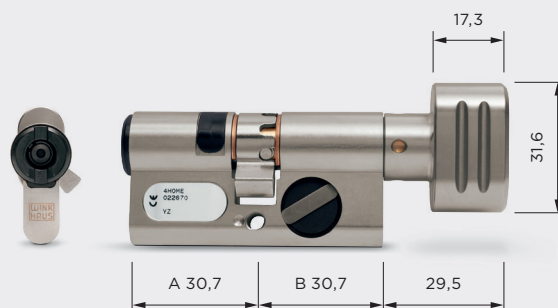

	A (in mm)	B (in mm)
Basislengte	30,7	30,7
mogelijke verlenging	35	35
	40	40
	⋮	⋮
	+5	+5

Profiel-knopcilinder Type BO 04 MK

Toepassingsgebieden

- Standaard binnendeuren
- SKG*** en IP54 bij +5°C tot +55°C

Eigenschappen

- Eenzijdig elektronisch gecontroleerd
- Meenemer achtvoudig verstelbaar
- Mechanische knop altijd in de stand "sluitgereed", knopmateriaal messing vernikkeld
- Levering incl. lithiumcellen
- Tot max. 10.000 sluitingen of tot 6 jaar stand-by
- Protocolfunctie met datum en uurtijd
- Minimumlengte: 30,7 mm / 30,7 mm