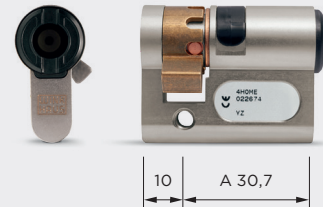

Profiel-halfcilinder

Type BO 02

Toepassingsgebieden

- Binnen
- SKG*** en IP54 bij +5°C tot +55°C
- Sleutelschakelaars, schakelinrichtingen, liftschakelaars, vluchtterminals

Eigenschappen

- Elektronisch gecontroleerd
- Meenemer achtvoudig verstelbaar
- Levering incl. lithiumcellen
- Tot max. 10.000 sluitingen of tot 6 jaar stand-by
- Protocolfunctie met datum en uur tijd
- Minimumlengte: 30,7 mm

	A (in mm)	
Basislengte	30,7	
mogelijke verlenging	35	
	40	
	⋮	
	+5	

Profiel-halfcilinder

type BO 22

Toepassingsgebieden

- Vaak gebruikte deuren
- Schakelinstallaties en liftschakelaars
- Binnen en buiten
- SKG*** en IP67 bij -25°C tot +65°C

Eigenschappen

- Elektronisch gecontroleerd
- Meenemer achtvoudig verstelbaar
- Levering incl. lithiumcellen
- Tot max. 120.000 sluitingen of tot 10 jaar stand-by
- Protocolfunctie met datum en uur tijd
- Minimumlengte: 32,4 mm