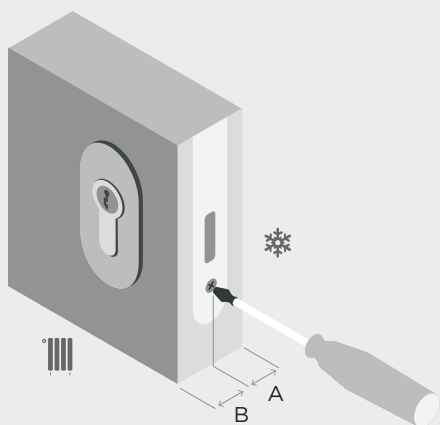

Cilinder opmeten en uitbouwen

Om het blueCompact-systeem te gebruiken, moeten bijpassende cilinders worden uitgekozen. Om de juiste afmetingen te bepalen, moeten eerst

de juiste cilindermaten worden bepaald. Deze zijn op twee manieren te bepalen:

Stap 1:
cilinder uitbouwen