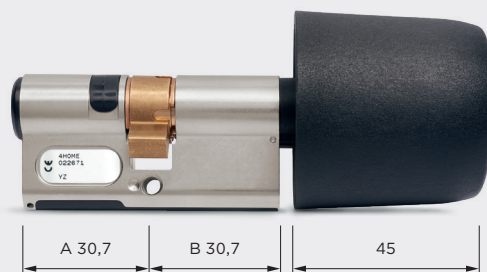

Profiel-knopcilinder type BO 04

Toepassingsgebieden

Veel gebruikte binnen- en buitendeuren

- Condensvorming aan knopzijde verhinderen
- SKG*** en IP54 bij -25°C tot +65°C

Eigenschappen

- Eenzijdig elektronisch gecontroleerd
- Meenemer achttvoudig verstelbaar
- Knop uit kunststof
- Levering incl. lithiumcellen
- Tot max. 120.000 sluitingen of tot 10 jaar stand-by
- Protocolfunctie met datum en uurtijd
- Minimumlengte: 30,7 mm/30,7 mm

	A (in mm)	B (in mm)
Basislengte	30,7	30,7
mogelijke verlenging	35	35
	40	40
	⋮	⋮
	+5	+5