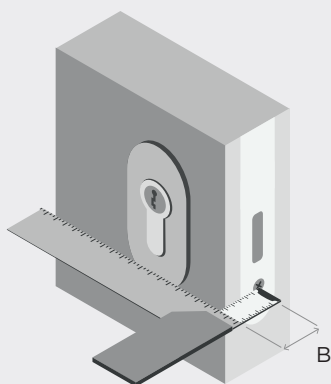

Stap 1:

afstand binnen opmeten

B = binnenzijde