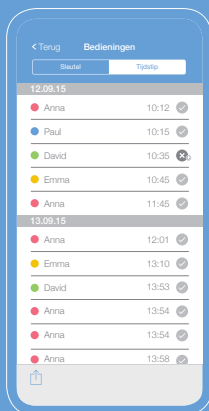

De eenvoudigste weg naar volledige controle

Met de blueCompact App heeft men de teugels van zijn sluitsysteem altijd stevig en veilig in de hand. De overzichtelijke en eenvoudige bediening is bijzonder gebruikersvriendelijk. De gratis app is met onmiddellijke ingang in de App Store verkrijgbaar als iOS-versie (vanaf iOS 9) of in de Google Play Store voor Android™-apparaten (vanaf versie 5.0). Smartphones dienen minimaal Bluetooth®-versie 4.0 te gebruiken.

App met
één klik starten.

Het systeem in een
handomdraai activeren.

Alle functies worden
stap voor stap uitgelegd.

Elke sleutel en cilinder
onder uw controle.

Autorisatie snel
toewijzen en intrekken.

Eenvoudig individuele
tijdprofielen aanleggen.