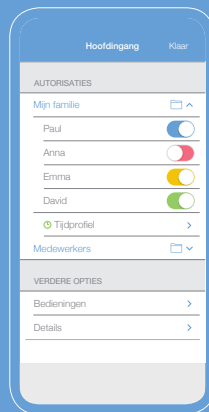

De eenvoudigste weg naar volledige controle

Met de blueCompact App heeft men de teugels van zijn sluitsysteem altijd stevig en veilig in de hand. De overzichtelijke en eenvoudige bediening is bijzonder gebruikersvriendelijk. De gratis app is met onmiddellijke ingang in de App Store verkrijgbaar als iOS-versie (vanaf iOS 9) of in de Google Play Store voor Android™-apparaten (vanaf versie 5.0). Smartphones dienen minimaal Bluetooth®-versie 4.0 te gebruiken.

App met
één klik starten.

Het systeem in een
handomdraai activeren.

Alle functies worden
stap voor stap uitgelegd.

Elke sleutel en cilinder
onder uw controle.

Autorisatie snel
toewijzen en intrekken.

Eenvoudig individuele
tijdprofielen aanleggen.