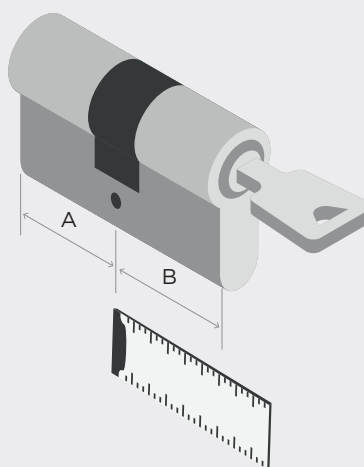

Stap 2:
Cilinder opmeten
A = buitenzijde | B = binnenzijde

Opmeten van de aanwezige, uitgebouwde cilinder

Voor het uitbouwen van de aanwezige cilinder steekt u de sleutel in de cilinder en draait u deze voorzichtig in de kaarsrechte stand (nulpositie). Vervolgens draait u de cilinderschroef met een schroevendraaier los. Aangezien de sleutel vaststaat, kan de cilinder nu uit het slot gehaald worden. Mocht de cilinder klemmen, wrik dan voorzichtig met de sleutel en trek de cilinder eruit.

Om de afmetingen van de cilinder te bepalen meet u met een liniaal de afstand tussen de rand van de cilinder en het middelpunt van het boorgat. Dit moet u aan de buiten- (A) én aan de binnenzijde (B) doen en de gemeten waarden noteren. Let er goed op dat de binnen- en buitenmaten niet worden verwisseld.