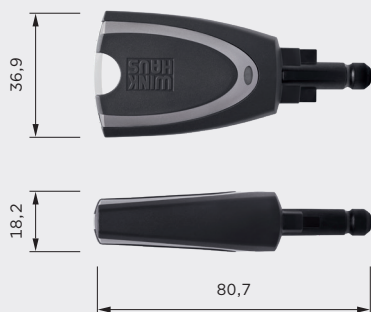

Eigenschappen

- Als mastersleutel wordt de actieve gebruikersleutel het brein van het systeem dat alle data van het sluitsysteem bewaart
- De Bluetooth Low Energy interface maakt verbinding mogelijk met iOS- en Android-smartphones via de blueCompact App
- Geleverd incl. geplaatste lithiumcel (CR 2035)
- Eenvoudige batterijvervanging
- Uitlezen van max. 2.000 sluitgebeurtenissen
- Max. 30.000 maal bedienen of 4 jaar stand-by bij gebruik als passieve gebruikersleutel (bij gebruik om te programmeren en als poweradapter minder)
- Multi-Color LED om de status aan te geven (Bluetooth, batterijstatus etc.)