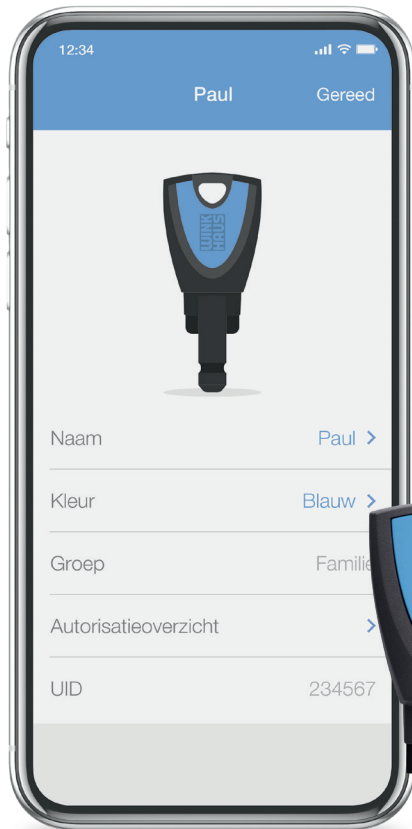

**WINK
HAUS**

Het sluitsysteem met de app

blueCompact

Eenvoudig. Flexibel. Smart.

Uitstekende dingen hebben altijd iemand nodig die al eerste hun potentieel onderkent. In geval van de elektronische toegangsorganisatie is het de firma Winkhaus die als een van de eerste aanbieders een sluitsysteem heeft ontwikkeld dat via een app aangestuurd wordt om uw woning al bij de voordeur intelligent te maken. Welkom in een intelligente toekomst!