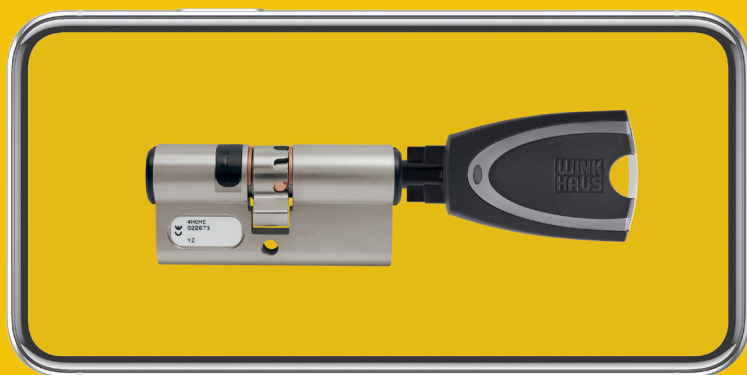

Een eenvoudig systeem, eenvoudig uitgelegd.

In de meeste gevallen beleven we sneller plezier aan iets, als we het handig en makkelijk vinden. Dit principe kennen we allemaal van jongs af aan en daarom hebben wij het bij blueCompact als uitgangspunt gehanteerd.

blueCompact werd ontwikkeld om te voldoen aan de eisen die u stelt aan een gebruikersvriendelijk sluitsysteem. Om te zorgen dat niemand de weg kwijt raakt door de ontelbare functies, hebben wij een tutorial gemaakt die de gebruiker stap voor stap begeleidt bij installatie en inbedrijfstelling.

En ook daarna heeft u altijd weer de mogelijkheid om elke functie door middel van een video te laten uitleggen. Deze mogelijkheden hebben wij geïntegreerd in de app, zodat de instructies altijd beschikbaar zijn.