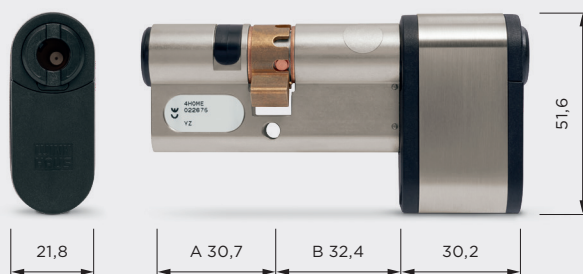

A (in mm)	B (in mm)
Basislengte	30,7	32,4
mogelijke verlenging	35	35
	40	40
	⋮	⋮
	+5	+5