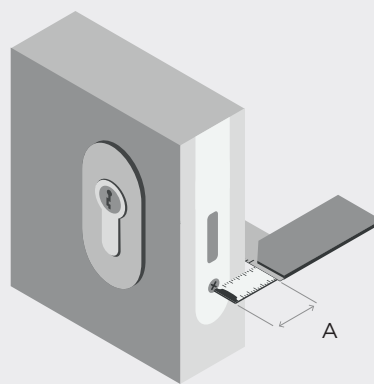

Stap 2:

afstand buiten opmeten

A = buitenzijde met max. 3 mm overstek

Cilinderlengte door opmeten van de deur bepalen

Om de binnenmaat (B) te bepalen, legt u een gradenboog tegen het deurschild aan de binnenzijde en meet u met een meetlat de afstand tussen de rand van de gradenboog en het middelpunt van het boorgat van de cilinderschroef. Deze waarde noteert u en vervolgens doet u hetzelfde aan de buitenzijde.

Ook hier geldt: let er altijd goed op dat de binnen- en buitenzijde niet worden verwisseld.

Is uitsteken van een cilinder toegestaan?

In principe mag een sluitcilinder niet verder dan 3 millimeter uit het deurschild steken. Door een te grote overstek vanwege een verkeerde cilinderlengte aan de buitenzijde neemt het inbraakrisico toe.