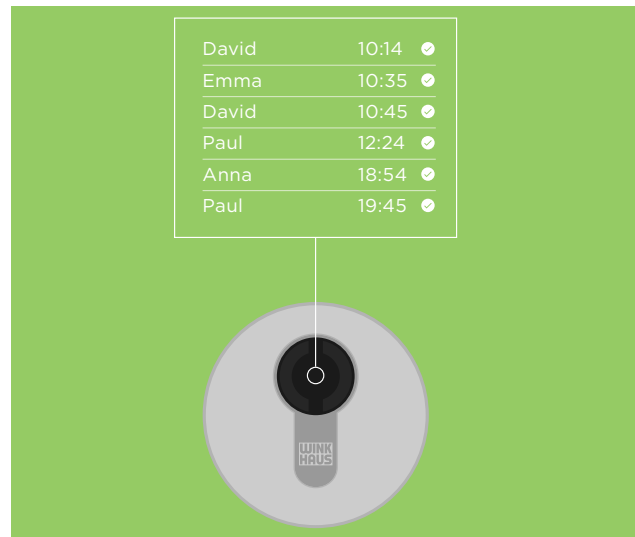

Overzichtelijk

In de app kunt u overzichtelijk en exact zien met welke sleutel en op welk moment zich iemand toegang heeft verschaft tot welke ruimte. Dat biedt u te allen tijde de mogelijkheid om te controleren in hoeverre werktijden worden nageleefd.

Dit is optimaal voor tijdregistratieprocedures in bedrijven of in het particuliere segment, bijv. om na te gaan of de dochter de vorige avond op de afgesproken tijd thuisgekomen is.