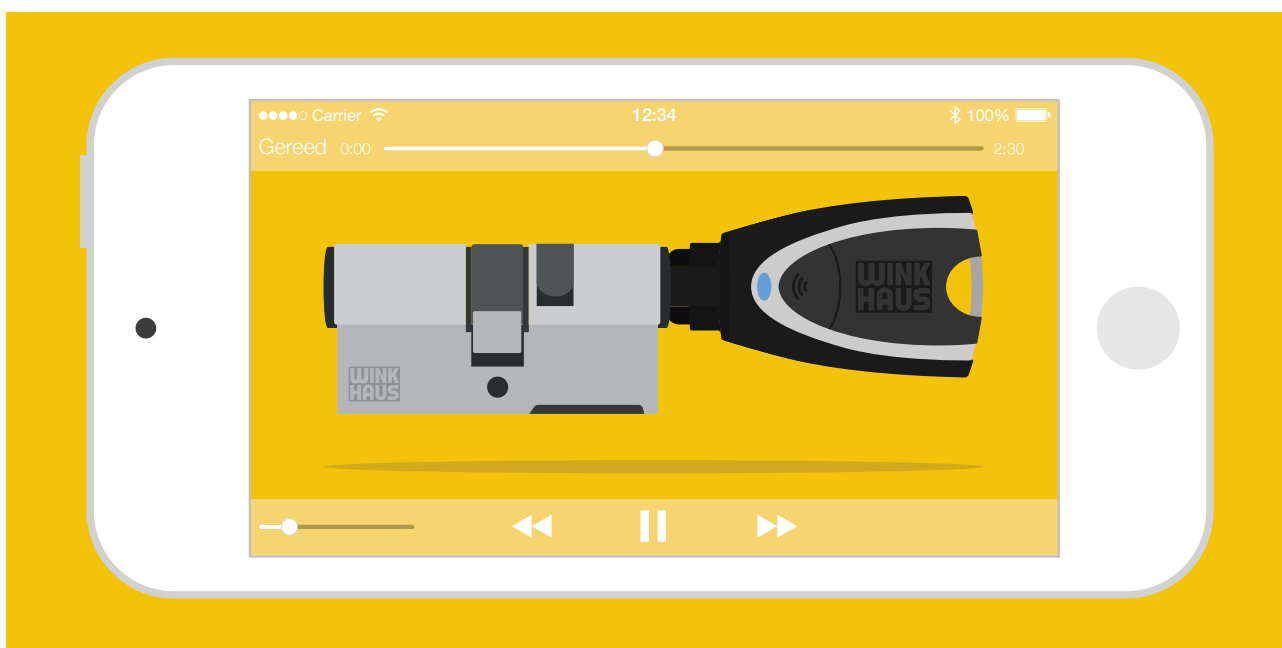

Een eenvoudig systeem, eenvoudig uitgelegd.

blueCompact werd ontwikkeld om te voldoen aan de eisen die u stelt aan een gebruikersvriendelijk sluitsysteem. Maar wij laten u natuurlijk niet alleen, als het erop aankomt de veelzijdige functies onder de knie te krijgen. Wij hebben een tutorial-concept ontwikkeld dat u stap voor stap begeleidt bij de eerste installatie. En ook daarna heeft u altijd weer de mogelijkheid om elke functie door middel van een video te laten uitleggen.

Deze mogelijkheden hebben wij geïntegreerd in een app, zodat de instructies altijd beschikbaar zijn.