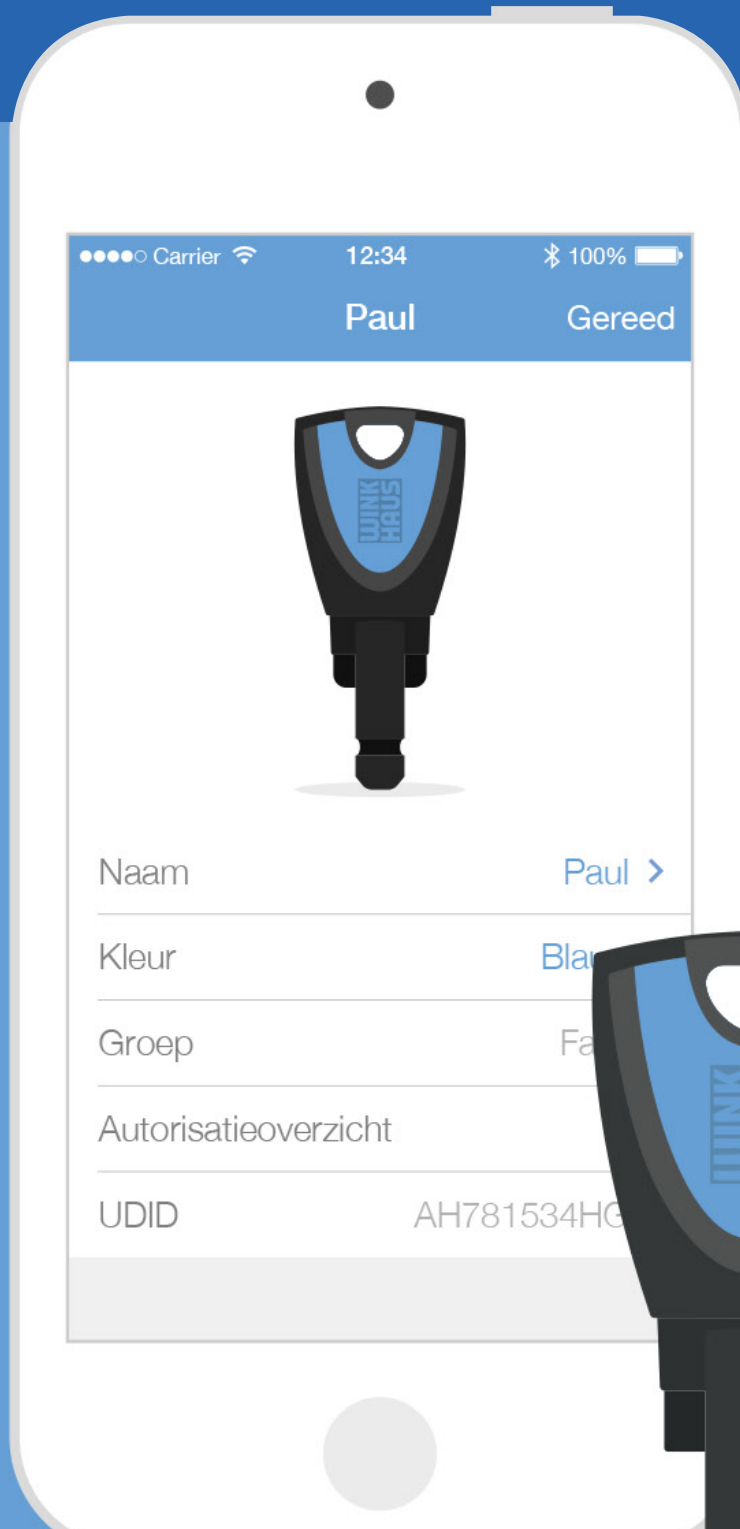

# Uw Smart Home begint bij uw deur

- Eenvoud: Bediening en beheer via een app
- Snel: Verloren sleutel per omgaande laten blokkeren
- Controle: Alle sluitgebeurtenissen exact bewaken
- Flexibel: Sluitautorisaties op afstand toewijzen
- Veilig: Data worden uitsluitend in de sleutel opgeslagen
- Intuïtief: Elke stap wordt uitgelegd in de video-instructies
- Ongecompliceerd: Makkelijk te installeren en flexibel uit te breiden