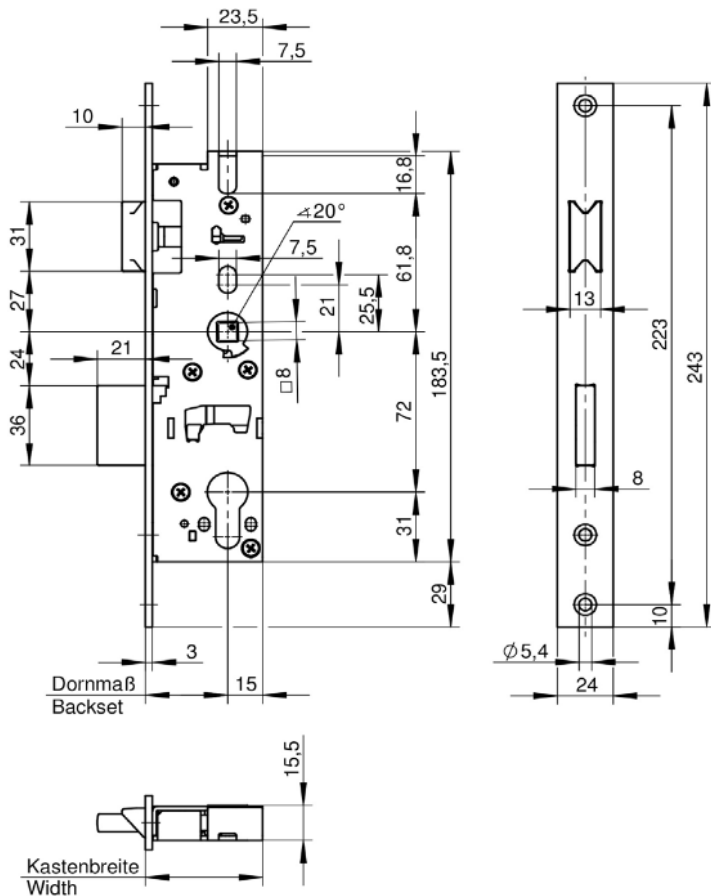

Insteekslot voor profieldeuren

Artikelnummer 1472

Kenmerken :

- Doornmaat : 25, 30, 35, 40 en 45 mm.
- D+N schoot : Vlak of 5 mm. voorstaand
- Wisselfunctie : Ja
- Dagschoot omkeerbaar : Ja voor Din links en Din rechts toepasbaar
- Nachtschoot : 20 mm. uitslag één-tours
- Kruk-/Cilinder afstand : 72 mm. voor europrofiel cilinder
- Voorplaat : Roestvast staal afmeting 24 x 3 x 243 mm.
- Kruktuimelaar : ■ 8 mm. doorgaand
- Opties : Renovatievoorplaat