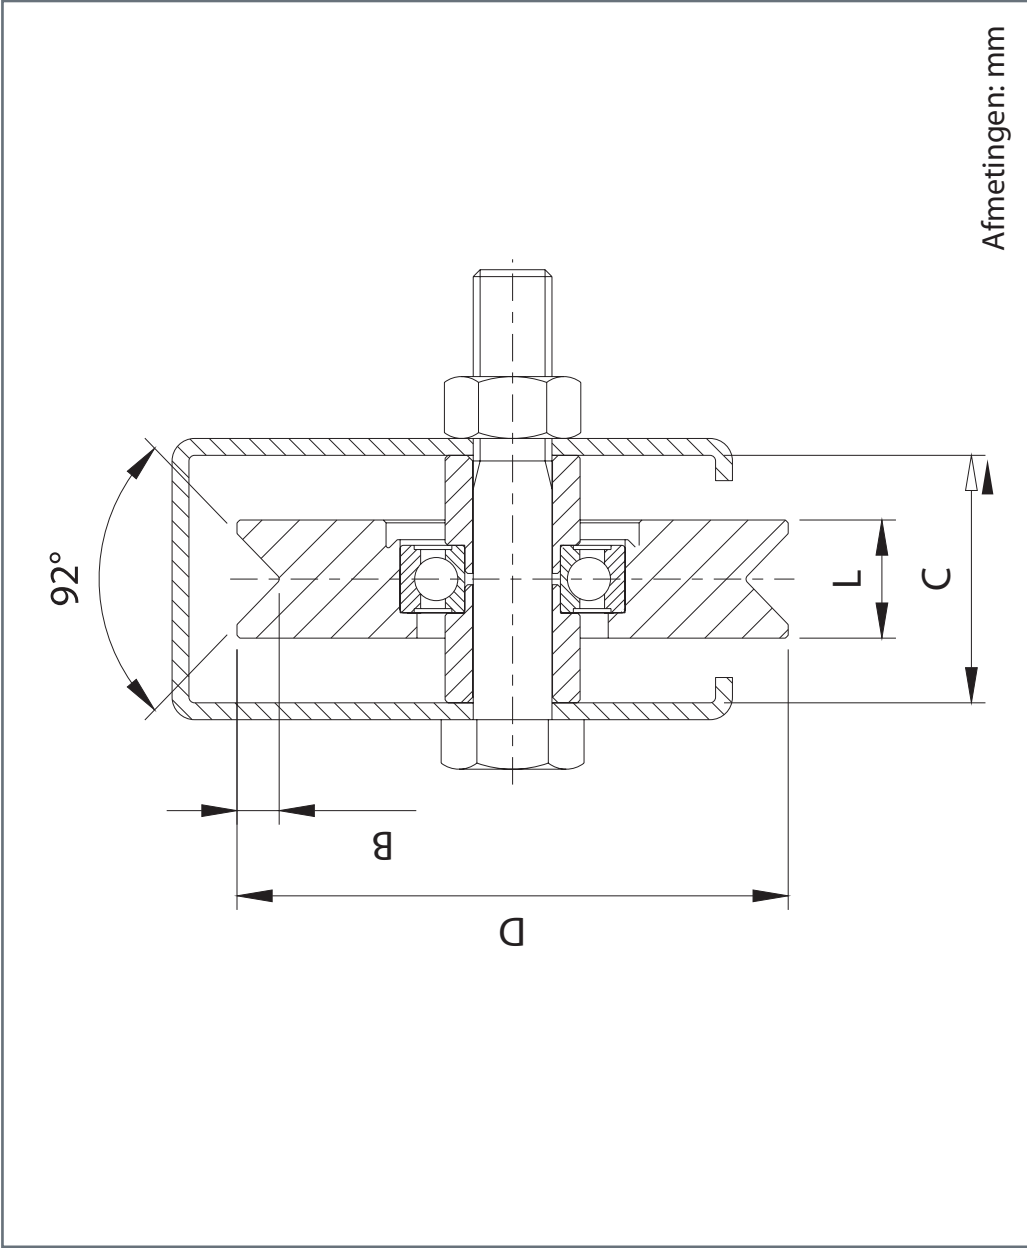

Wielen met V-groef zonder steun

- Met V-groef  
- Enkel gelagerd

300-80	B=7	C=34	D=Ø78	L=20	BOUT=M14x70
300-90	B=7,5	C=34	D=Ø88	L=21	BOUT=M14x70
300-100	B=7,5	C=34	D=Ø98	L=21	BOUT=M14x70
300-120	B=7,5	C=34	D=Ø117	L=21	BOUT=M14x70
300-140	B=9	C=44	D=Ø137	L=25	BOUT=M16x70