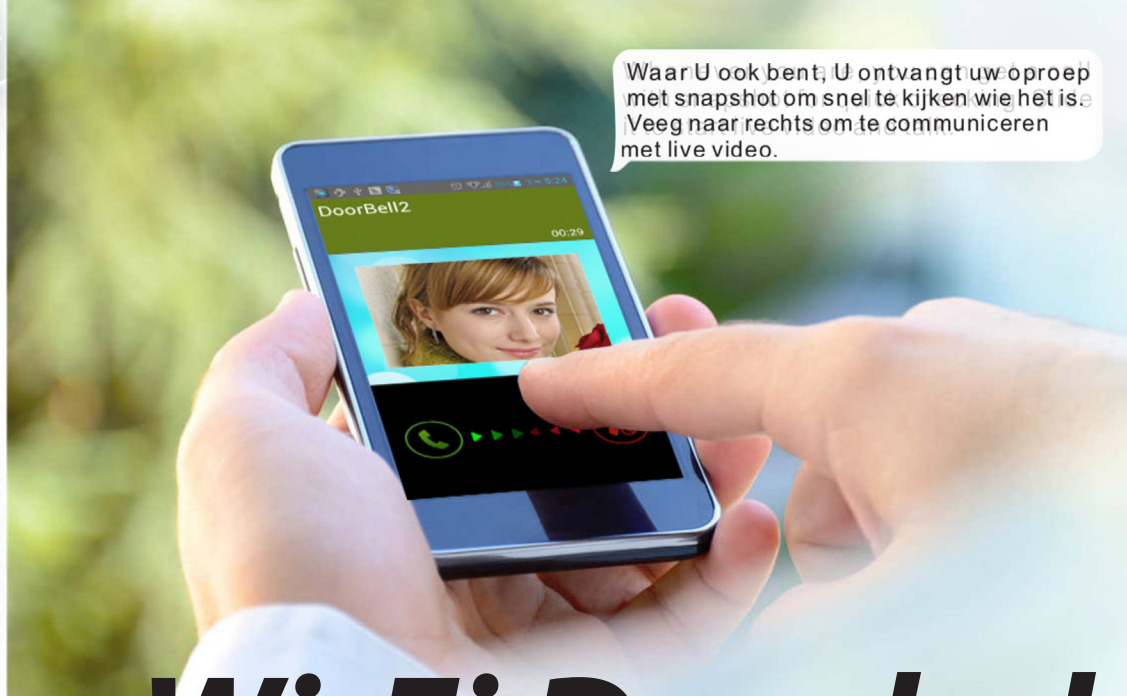

Wanneer een bezoeker op de oproep knop drukt, zal dit live video-beelden doorsturen naar uw smart telefoon.

Waar U ook bent, U ontvangt uw oproep met snapshot om snel te kijken wie het is. Veeg naar rechts om te communiceren met live video.

Wi-Fi Deurbel

- Patent ontwerp
- Wide-Angle Lens camera
- H.264 video compressie
- Met gratis iOS en Android APP
- Ondersteunt IEEE 802.11b/g/n draadloze verbinding
- Ondersteunt WEP, WPA en WPA2 encryptie
- Ondersteunt twee-weg audio
- Ondersteunt ringtone
- P2P voor toegang op afstand
- IR functie
- IP66 Waterbestendig

Zorgen?

Geen zorgen!
Open de App en maak
verbinding met de Intercom.

Geschikt voor o. a.
Zakelijke personen.

Sta de bezoeker te
woord, waar je ook bent.

Kinderen alleen thuis?

Zodra iemand aanbelt,
kunnen zij ook zien wie er
voor de deur staat.