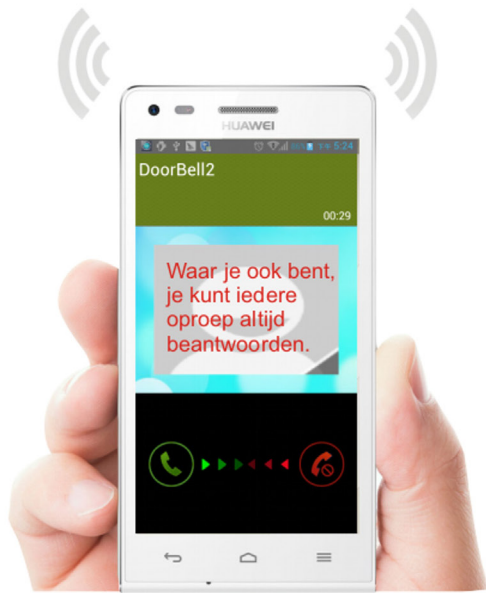

Wanneer een bezoeker op de oproep knop drukt, zal dit live video-beelden doorsturen naar uw smart telefoon.

Waar U ook bent, U ontvangt uw oproep met snapshot om snel te kijken wie het is. Veeg naar rechts om te communiceren met live video.

Wi-Fi Deurbel

- Patent ontwerp
- Wide-Angle Lens camera
- H.264 video compressie
- Met gratis iOS en Android APP
- Ondersteunt IEEE 802.11b/g/n draadloze verbinding
- Ondersteunt WEP, WPA en WPA2 encryptie
- Ondersteunt twee-weg audio
- Ondersteunt ringtone
- P2P voor toegang op afstand
- IR functie
- IP66 Waterbestendig

5. Oproep knop, druk om verbinding te maken met smartphone.

6. Ingebouwde luidspreker, zuiver en helder geluid.

info@stedaparts.nl
www.stedaparts.nl

STEDAPARTS
WEBSHOP VOOR BEVEILIGINGSPRODUCTEN

Wi-Fi Deurbel

Wi-Fi Doorbell WATERPROOF

1. Transparent PC plastic material with high quality.
2. Hidden 4pcs IR LED, Night vision up to 10 meters.
3. Wide-angle lens, f=2.5mm, view angle 135°
4. ABS Plastic, works in variety environment.
5. Cobell button, push it to make a call to smartphone.
6. Built-in speaker, pure and clear sound.