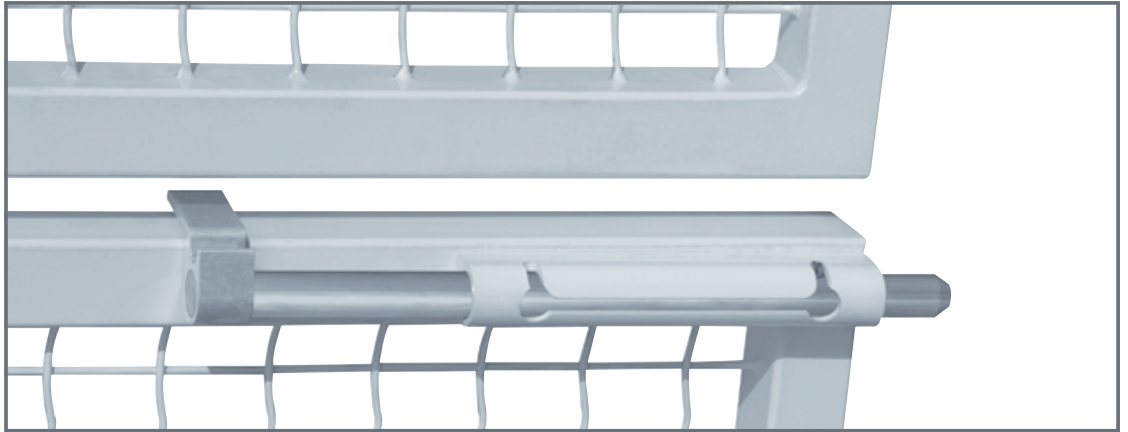

## TYPE VSFQF GRONDGRENDEL

- In hoogte verstelbaar: 100 mm
- As warmbadgegalvaniseerd staal
- Met stalen blokhendel
- Dieptevergrendeling: 140 mm
- Vergrendeling tussen de vleugels
- Eenvoudige & snelle bevestiging: Quick-fix
- Heel eenvoudig te monteren achteraf

Artikelnummer

**VSFQF** - As in warmbad-gegalvaniseerd staal