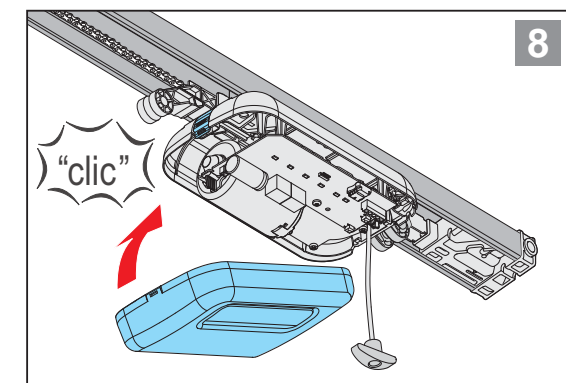

Tutti i diritti riservati.

Reservados todos los derechos.

Art.-Nr. S10170-00001_322018_0-DRE_Rev-D_DE

DE Original Montageanleitung Beschlag für Flügeltor
EN Translation of the original installation manual for folding gate armature
FR Traduction de la notice de montage originale de ferrure pour portes battantes
IT Traduzione delle istruzioni di montaggio originali ferratura per cancello ad anta
ES Traducción de las instrucciones de montaje originales herraje para puertas de hojas giratorias