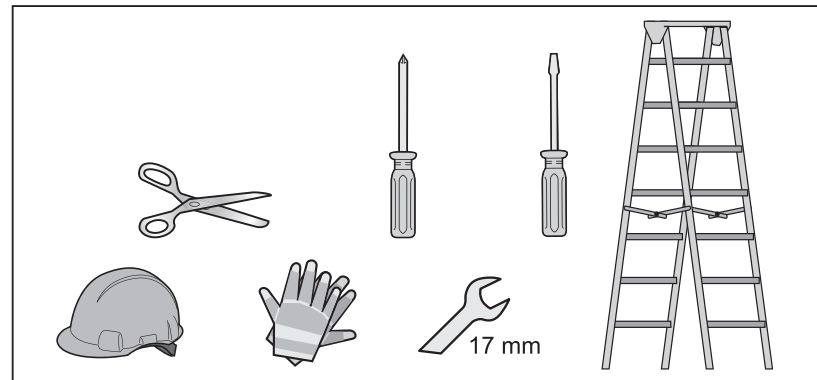

DE Original Montageanleitung Beschlag für Flügeltor
EN Translation of the original installation manual for folding gate armature
FR Traduction de la notice de montage originale de ferrure pour portes battantes
IT Traduzione delle istruzioni di montaggio originali ferratura per cancello ad anta
ES Traducción de las instrucciones de montaje originales herraje para puertas de hojas giratorias

Art.-Nr. S10171-00002

SOMMER Antriebs- und Funktechnik GmbH

Hans-Böckler-Straße 21–27
73230 Kirchheim/Teck
Germany

+49 (0)900-1800150

• 0,14 €/min aus dem deutschen Festnetz. Mobilfunkpreise abweichend.

• 0,14 €/min from fixed-line telephones in Germany. Mobile charges may vary.

• 0,14 €/min depuis une ligne fixe en Allemagne. Les tarifs de téléphonie mobile sont différents.

• 0,14 €/minuto da rete fissa tedesca. Le tariffe da cellulare possono variare.

• 0,14 €/minuto desde la red de telefonía fija alemana. Precios diferentes para teléfonos móviles.

info@sommer.eu
www.sommer.eu

© Copyright 2018
Alle Rechte vorbehalten.
All rights reserved.

Tous droits réservés.

Tutti i diritti riservati.

Reservados todos los derechos.

Art.-Nr. S10170-00001_322018_0-DRE_Rev-D_DE