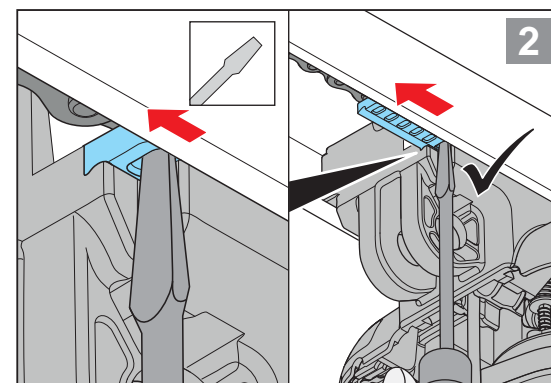

Tutti i diritti riservati.

Reservados todos los derechos.

Art.-Nr. S10170-00001_322018_0-DRE_Rev-D_DE

DE Original Montageanleitung Beschlag für Flügeltor
EN Translation of the original installation manual for folding gate armature
FR Traduction de la notice de montage originale de ferrure pour portes battantes
IT Traduzione delle istruzioni di montaggio originali ferratura per cancello ad anta
ES Traducción de las instrucciones de montaje originales herraje para puertas de hojas giratorias