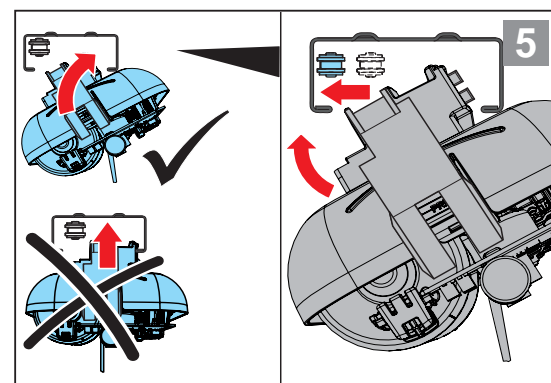

Tutti i diritti riservati.

Reservados todos los derechos.

Art.-Nr. S10170-00001_322018_0-DRE_Rev-D_DE

DE Original Montageanleitung Beschlag für Flügeltor
EN Translation of the original installation manual for folding gate armature
FR Traduction de la notice de montage originale de ferrure pour portes battantes
IT Traduzione delle istruzioni di montaggio originali ferratura per cancello ad anta
ES Traducción de las instrucciones de montaje originales herraje para puertas de hojas giratorias