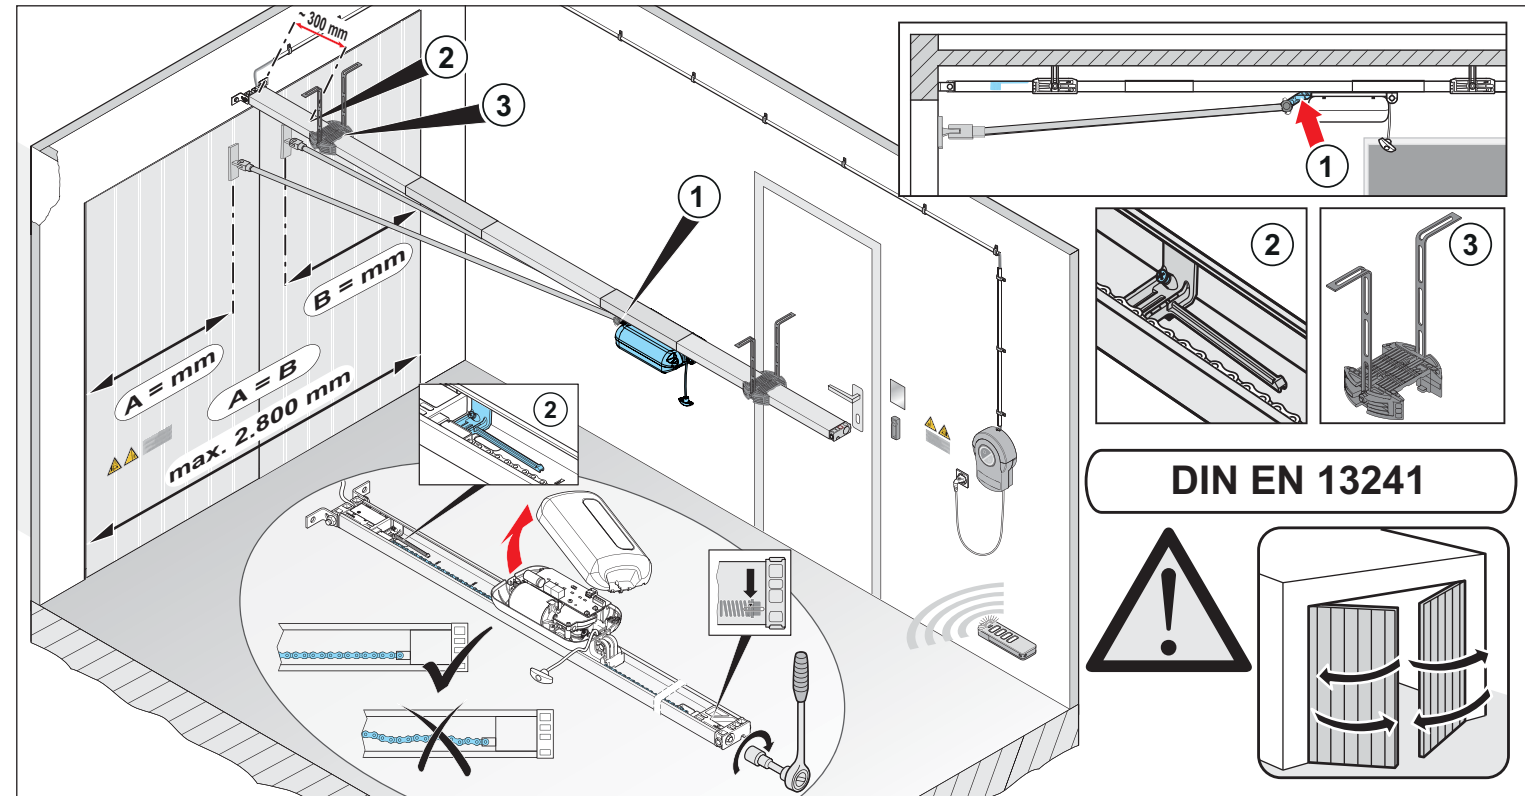

Tutti i diritti riservati.

Reservados todos los derechos.

Art.-Nr. S10170-00001_322018_0-DRE_Rev-D_DE

DE Original Montageanleitung Beschlag für Flügeltor
EN Translation of the original installation manual for folding gate armature
FR Traduction de la notice de montage originale de ferrure pour portes battantes
IT Traduzione delle istruzioni di montaggio originali ferratura per cancello ad anta
ES Traducción de las instrucciones de montaje originales herraje para puertas de hojas giratorias