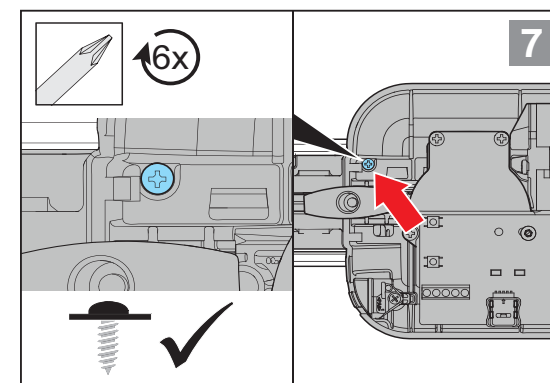

Tutti i diritti riservati.

Reservados todos los derechos.

Art.-Nr. S10170-00001_322018_0-DRE_Rev-D_DE

DE Original Montageanleitung Beschlag für Flügeltor
EN Translation of the original installation manual for folding gate armature
FR Traduction de la notice de montage originale de ferrure pour portes battantes
IT Traduzione delle istruzioni di montaggio originali ferratura per cancello ad anta
ES Traducción de las instrucciones de montaje originales herraje para puertas de hojas giratorias