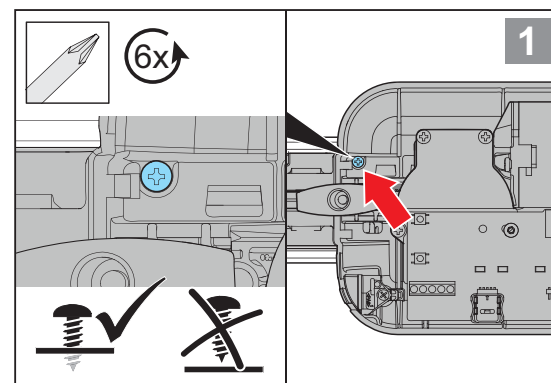

Tutti i diritti riservati.

Reservados todos los derechos.

Art.-Nr. S10170-00001_322018_0-DRE_Rev-D_DE

DE Original Montageanleitung Beschlag für Flügeltor
EN Translation of the original installation manual for folding gate armature
FR Traduction de la notice de montage originale de ferrure pour portes battantes
IT Traduzione delle istruzioni di montaggio originali ferratura per cancello ad anta
ES Traducción de las instrucciones de montaje originales herraje para puertas de hojas giratorias