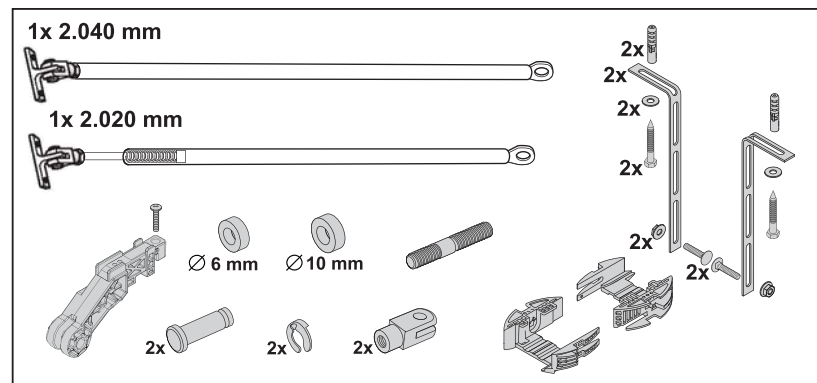

Tutti i diritti riservati.

Reservados todos los derechos.

Art.-Nr. S10170-00001_322018_0-DRE_Rev-D_DE

DE Original Montageanleitung Beschlag für Flügeltor
EN Translation of the original installation manual for folding gate armature
FR Traduction de la notice de montage originale de ferrure pour portes battantes
IT Traduzione delle istruzioni di montaggio originali ferratura per cancello ad anta
ES Traducción de las instrucciones de montaje originales herraje para puertas de hojas giratorias