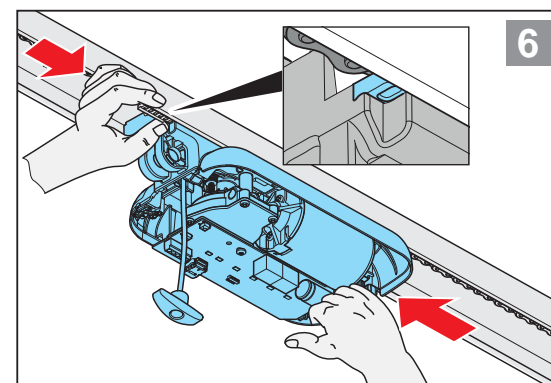

Tutti i diritti riservati.

Reservados todos los derechos.

Art.-Nr. S10170-00001_322018_0-DRE_Rev-D_DE

DE Original Montageanleitung Beschlag für Flügeltor
EN Translation of the original installation manual for folding gate armature
FR Traduction de la notice de montage originale de ferrure pour portes battantes
IT Traduzione delle istruzioni di montaggio originali ferratura per cancello ad anta
ES Traducción de las instrucciones de montaje originales herraje para puertas de hojas giratorias