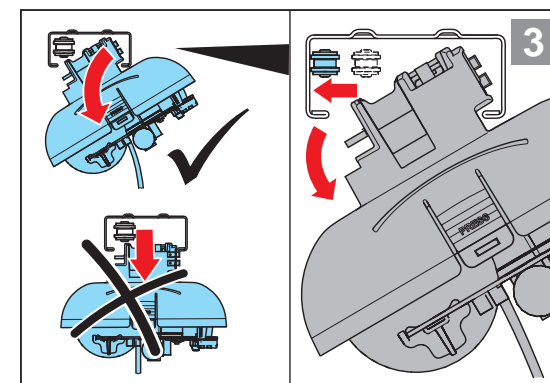

Tutti i diritti riservati.

Reservados todos los derechos.

Art.-Nr. S10170-00001_322018_0-DRE_Rev-D_DE

DE Original Montageanleitung Beschlag für Flügeltor
EN Translation of the original installation manual for folding gate armature
FR Traduction de la notice de montage originale de ferrure pour portes battantes
IT Traduzione delle istruzioni di montaggio originali ferratura per cancello ad anta
ES Traducción de las instrucciones de montaje originales herraje para puertas de hojas giratorias