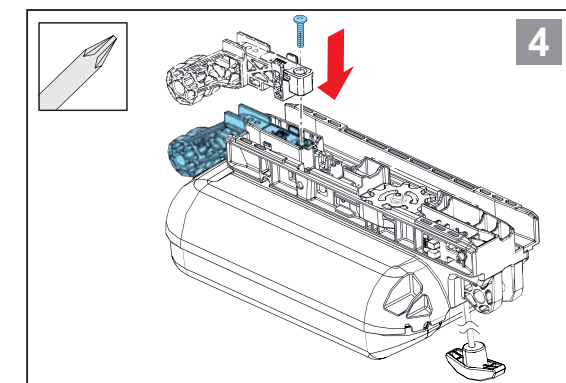

Tutti i diritti riservati.

Reservados todos los derechos.

Art.-Nr. S10170-00001_322018_0-DRE_Rev-D_DE

DE Original Montageanleitung Beschlag für Flügeltor
EN Translation of the original installation manual for folding gate armature
FR Traduction de la notice de montage originale de ferrure pour portes battantes
IT Traduzione delle istruzioni di montaggio originali ferratura per cancello ad anta
ES Traducción de las instrucciones de montaje originales herraje para puertas de hojas giratorias