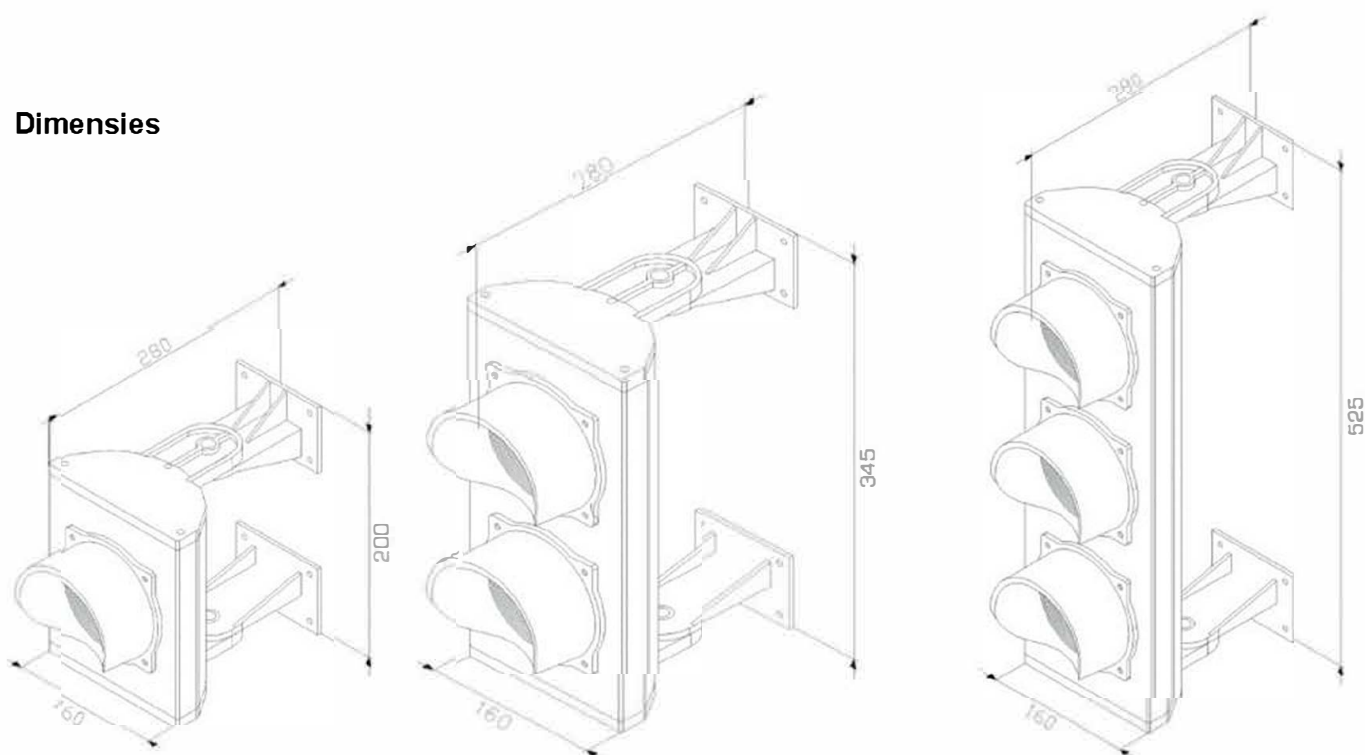

VERKEERSLICHTEN

- 124mm lens diameter
- Rood/Groen/Geel LED of lampen

De verkeerslichten geven een visuele indicatie voor diverse toegangscontroles.
Voor meer informatie kunt u contact opnemen met onze verkopers.

Beweging

M20 kabel ingang

Dimensies

Technische gegevens

Spanning	Lamp			LED			LED		
	230 V a.c.			24 V a.c.			230 V a.c. / - d.c.		
Gewicht	1 licht	2 lichten	3 lichten	1 licht	2 lichten	3 lichten	1 licht	2 lichten	3 lichten
	1,13 kg	1,81kg	2,38 kg	1,23 kg	1,95 kg	2,65 kg	1,35 kg	2,20 kg	3,00kg
Kleur	Rood ; Groen ; Geel			Rood ; Groen ; Geel			Rood ; Groen ; Geel		
Wattage	Max 70 w			Max 3 w			Max 3 w		
Levensduur lamp	8000 uur			100.000 uur			100.000 uur		
Diameter lamp	124 mm			124 mm			124 mm		
IP	65			65			65		