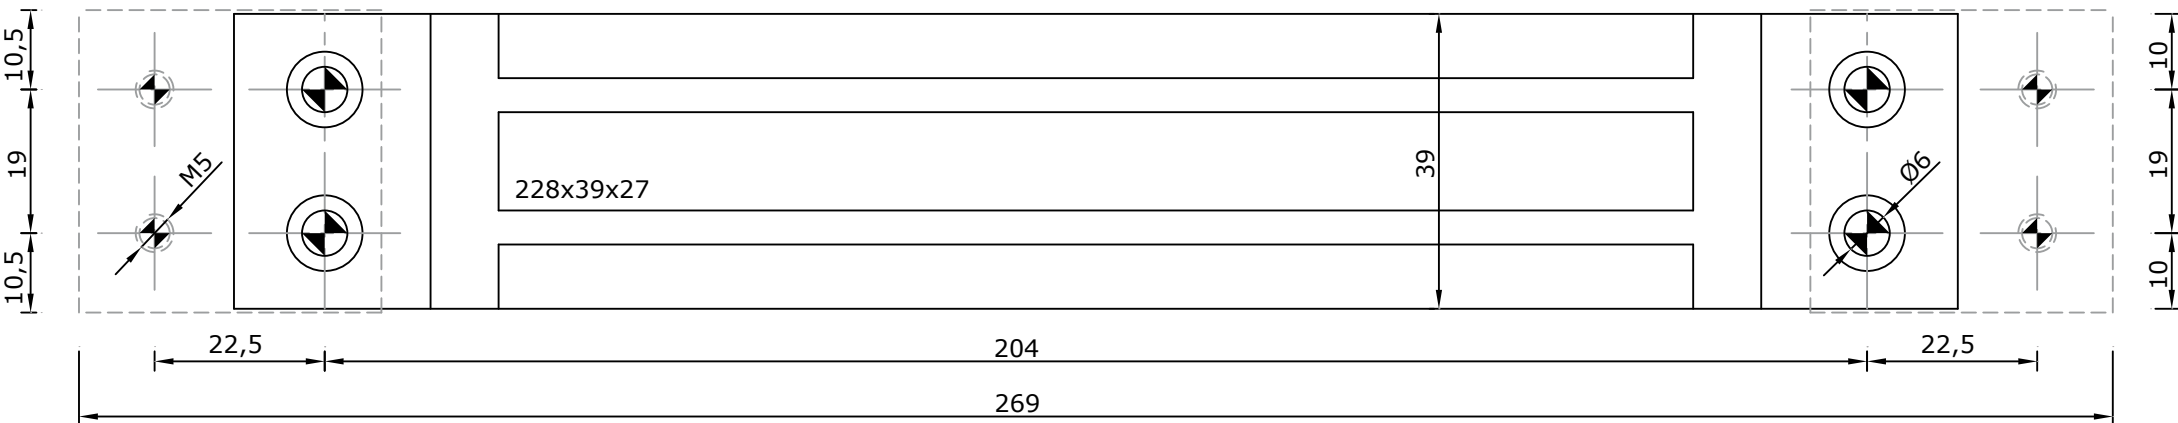

V3E - V3ER

Elektromagnetische inbouwmagneten / Ventouses électromagnétiques encastrées

V3E - V3ER

Elektromagnetische inbouwmagneten / Ventouses électromagnétiques encastrées