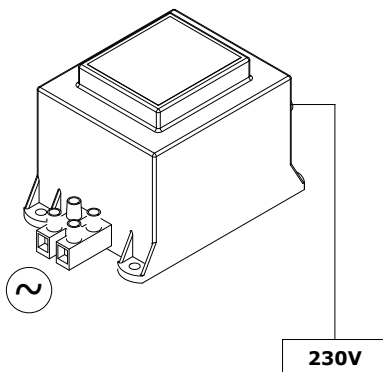

DEEE & RoHS

IP40

Certification CE

**Ce produit doit être installé
selon les normes de sécurité
électrique en vigueur
dans votre pays**