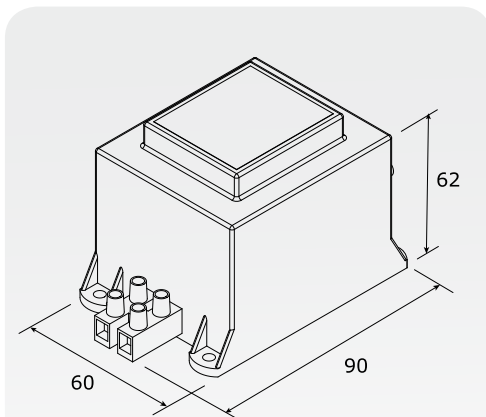

PRODUCT PRESENTATIE

- **Aanbevolen voor bijkomende modules in het CENTAUR gamma.**
 - **Geïsoleerd volgens EN 61558-2-6.**
 - **Klasse: II.**
 - **Primair:** 230V ac 50/60 Hz.
 - **Secundair:** 16V ac/40VA.
- Weerstand: 4KV tussen de primaire en secundaire ingangen, 2.5KV tussen kabels en metalen frame.
 - Afgeschermd transformator met bevestigingsoren.
 - Kabelverbinding voor het primaire circuit, aansluitklemmen voor het secundaire circuit