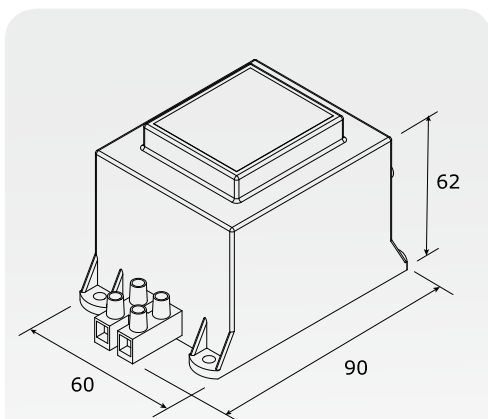

 WEEE & RoHS

 IP40

 CE certificatie

Dit product moet geïnstalleerd worden volgens de lokale veiligheidsvoorschriften.

TR1640

Transformateur 16 V 40 VA Classe 2

PRESENTATION DU PRODUIT

- **Préconisé pour les modules complémentaires de la gamme CENTAUR.**
 - **Isolation suivant EN 61558-2-6.**
 - **Classe : II.**
 - **Primaire : 230 V AC 50/60 Hz.**
 - **Secondaire : 16 V AC / 40 VA.**
- Tenue : 4 KV entre primaire / secondaire
2.5 KV entre fils et carcasse métallique.
 - Transformateur enrobé avec oreilles de fixation.
 - Raccordement par câble pour le primaire, par bornes pour le secondaire.