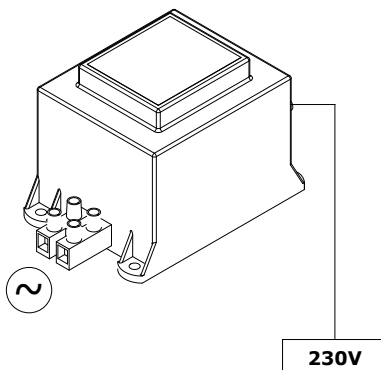

 WEEE & RoHS

 IP40

 CE certificatie

Dit product moet geïnstalleerd worden volgens de lokale veiligheidsvoorschriften.

TR1640

Transformateur 16 V 40 VA Classe 2

PRESENTATION DU PRODUIT

- **Préconisé pour les modules complémentaires de la gamme CENTAUR.**
 - **Isolation suivant EN 61558-2-6.**
 - **Classe : II.**
 - **Primaire : 230 V AC 50/60 Hz.**
 - **Secondaire : 16 V AC / 40 VA.**
- Tenue : 4 KV entre primaire / secondaire
2.5 KV entre fils et carcasse métallique.
 - Transformateur enrobé avec oreilles de fixation.
 - Raccordement par câble pour le primaire, par bornes pour le secondaire.