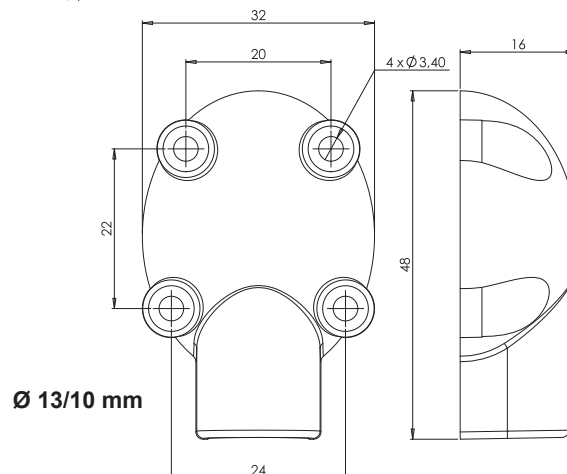

(*) renforcé
 reinforced
 verstärkt
 versterkt

NOMENCLATURE
 LIEFERUMFANG
 BILL OF MATERIAL
 INHOUD

				
(a)	(b)	(c)	(d)	(e)
1	2	2	2	8

DIMENSIONS
 ABMESSUNGEN
 AFMETINGEN

Ø 9/7 mm

Ø 13/10 mm

OP=OP

Yale WiFi camera's

Specificaties

- HD720 beeldkwaliteit
- Tot 8 meter versterkt nachtzicht
- Ingebouwde microfoon en luidspreker
- Ingang voor micro-SD-kaart (micro-SD-kaart niet inbegrepen)

Verbinding

- Installatie via WiFi
- Voor gebruik van de app is WiFi of 3G/4G nodig