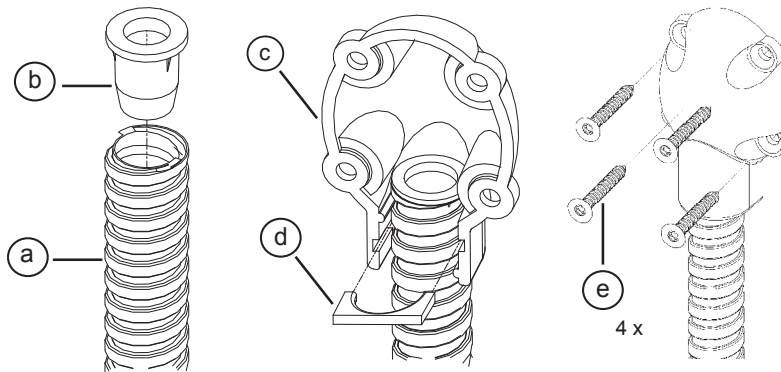

MODE D'EMPLOI
 INSTALLATION INSTRUCTIONS
 BEDIENUNGSANLEITUNG
 GEBRUIKSAANWIJZING
 ST_DLI7_RANGE_A_110310

PASSAGES DE CABLE EN APPLIQUE
 SURFACE MOUNTED DOOR LOOPS
 KABELÜBERGANG aP -AUSFÜHRUNG
 OPBOUW KABELDOORVOEREN

DLI7	DLB7	DLN7	DLI10	DLB10	DLN10	DLR110 (*)
9/7 mm	9/7 mm	9/7 mm	13/10 mm	13/10 mm	13/10 mm	13/10 mm
inox	blanc	noir	inox	blanc	noir	inox
stainless steel	white	black	stainless steel	white	black	stainless steel
Edelstahl	weiss	schwarz	Edelstahl	weiss	schwarz	Edelstahl
RVS	wit	zwart	RVS	wit	zwart	RVS

(*) renforcé
 reinforced
 verstärkt
 versterkt

NOMENCLATURE
 LIEFERUMFANG
 BILL OF MATERIAL
 INHOUD

				
(a)	(b)	(c)	(d)	(e)
1	2	2	2	8

DIMENSIONS
 ABMESSUNGEN
 AFMETINGEN

Ø 9/7 mm

Ø 13/10 mm

OP=OP

Yale WiFi camera's