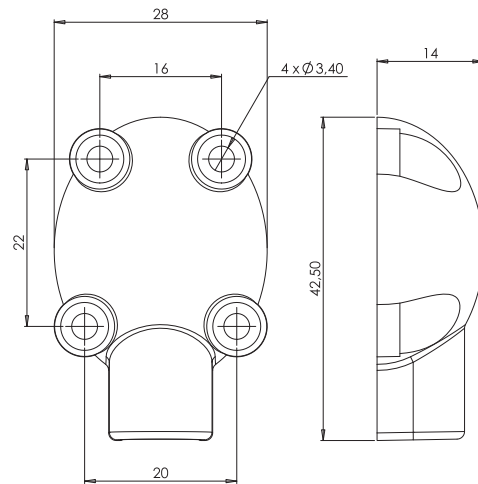

MODE D'EMPLOI
 INSTALLATION INSTRUCTIONS
 BEDIENUNGSANLEITUNG
 GEBRUIKSAANWIJZING
 ST_DLI7_RANGE_A_110310

PASSAGES DE CABLE EN APPLIQUE
 SURFACE MOUNTED DOOR LOOPS
 KABELÜBERGANG aP -AUSFÜHRUNG
 OPBOUW KABELDOORVOEREN

DLI7	DLB7	DLN7	DLI10	DLB10	DLN10	DLR110 (*)
9/7 mm	9/7 mm	9/7 mm	13/10 mm	13/10 mm	13/10 mm	13/10 mm
inox	blanc	noir	inox	blanc	noir	inox
stainless steel	white	black	stainless steel	white	black	stainless steel
Edelstahl	weiss	schwarz	Edelstahl	weiss	schwarz	Edelstahl
RVS	wit	zwart	RVS	wit	zwart	RVS

(*) renforcé
 reinforced
 verstärkt
 versterkt

NOMENCLATURE
 LIEFERUMFANG
 BILL OF MATERIAL
 INHOUD

				
(a)	(b)	(c)	(d)	(e)
1	2	2	2	8

DIMENSIONS
 ABMESSUNGEN
 AFMETINGEN

Ø 9/7 mm

Ø 13/10 mm

OP=OP

Yale WiFi camera's