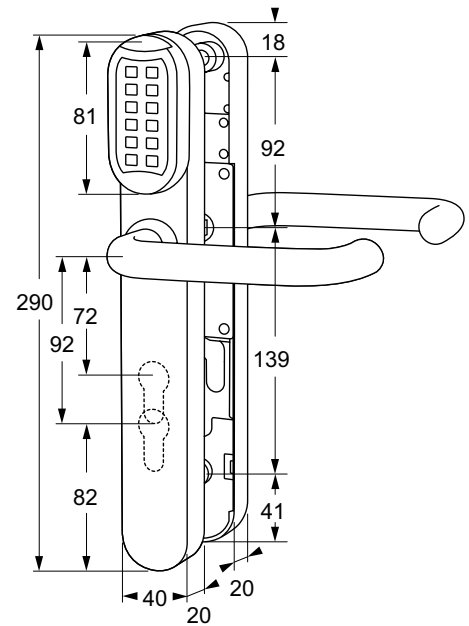

OMSCHRIJVING

Flexess is een gecombineerd code- en kaartleesbeslag die eenvoudig op mechanische sloten kan worden gemonteerd.

Flexess werkt op batterijen dus bekabeling is niet nodig.

Bediening kan via een zelfgekozen code of Mifare® kaarten/sleutelhangers. Programmering is eenvoudig en kan zonder extra apparatuur. De kruk aan de binnenzijde is altijd vrij te bedienen.

Flexess heeft verlichte toetsen, is voorzien van geluidsindicatie en statusverlichting. Via de optioneel te plaatsen cilinder ook altijd met de sleutel te openen.

EIGENSCHAPPEN

- Montage op bestaande sloten met p/c maat van 72 of 92 mm met of zonder cilinderbediening
- 99 gebruikerscodes of kaarten/sleutelhangers te programmeren
- Altijd via optionele europrofielcilinder te openen
- De paslezer maakt gebruik van Mifare® techniek
- Geschikt voor een deurdikte van 40-50 mm (optioneel tot 90 mm)
- Voorzien van geluidindicatie en statusverlichting
- Voorzien van verlichte toetsen
- Openingstijd 6 seconden of in publieke functie te zetten (vrije toegang voor een zelf te bepalen tijd)
- Wordt geleverd inclusief 3 stuks 1,5V AAA batterijen

MODELLEN

**Kruk naar links wijzend aan gecontroleerde zijde
draairichting 2 en 3**

- FL72L Flexess code/kaartleesbeslag, p/c maat 72mm
- FL92L Flexess code/kaartleesbeslag, p/c maat 92mm
- FLZL Flexess code/kaartleesbeslag, zonder cilinderuitsparing

**Kruk naar rechts wijzend aan gecontroleerde zijde
draairichting 1 en 4**

- FL72R Flexess code/kaartleesbeslag, p/c maat 72mm
- FL92R Flexess code/kaartleesbeslag, p/c maat 92mm
- FLZR Flexess code/kaartleesbeslag, zonder cilinderuitsparing