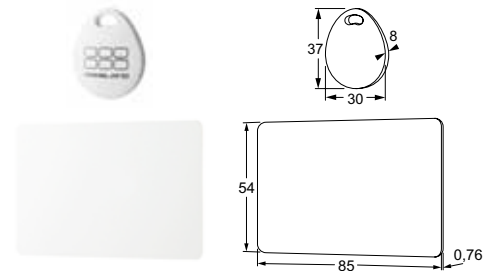

BIJBEHORENDE ARTIKELN

MS4K gebruikerssleutelhanger Mifare® 4K