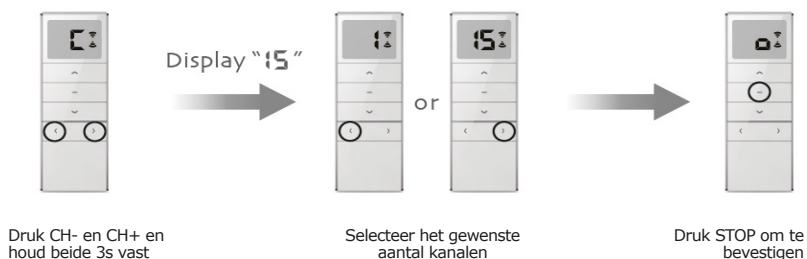

Zie webpagina www.entrya.com/ce

Omschrijving**Aantal kanalen instellen****Uni-directionele / Bi-directionele modus instellen**

Opmerking:
De fabrieksinstelling is bi-directionele modus, herhaal dezelfde handeling om de modus telkens te wisselen.