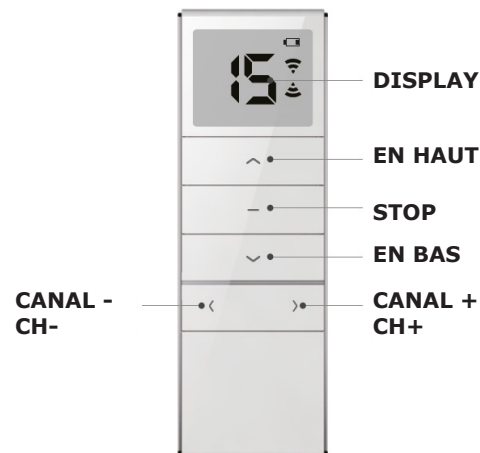

Belangrijk:
Gebruik uni-directionele modus voor Suno toestellen.
Bi-directionele modus werkt enkel bij Suno+ toestellen.

Caractéristiques techniques

Batterie	3V (CR2450)
Puissance d'émission max.	10 mW
Fréquence radio	433.92 MHz
Portée	Intérieur: max. 35 M Extérieur: max. 200 M
Dimensions	130 x 43 x 10 mm
Température de fonctionnement	-10°C ~50°C

**Déclaration de conformité CE**

Voir la page web www.entrya.com/ce

Description**Réglage du nombre de canaux****Réglage du mode unidirectionnel / bidirectionnel**

Note:
Le réglage d'usine est le mode bidirectionnel, répétez la même opération pour changer le mode à chaque fois.