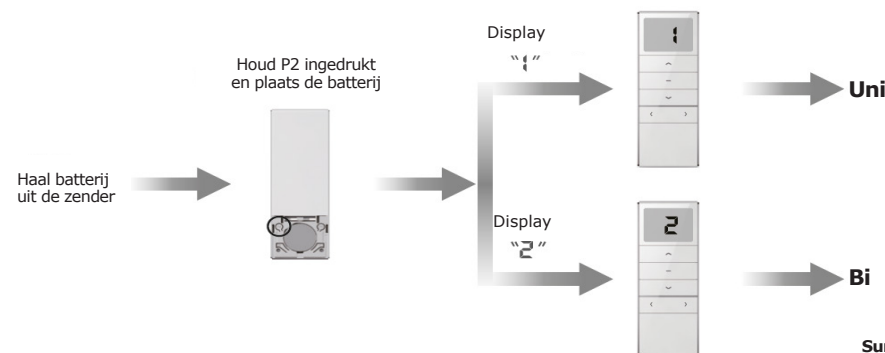

Uni-directionele / Bi-directionele modus instellen

Opmerking:
De fabrieksinstelling is bi-directionele modus, herhaal dezelfde handeling om de modus telkens te wisselen.

Belangrijk:
Gebruik uni-directionele modus voor Suno toestellen.
Bi-directionele modus werkt enkel bij Suno+ toestellen.