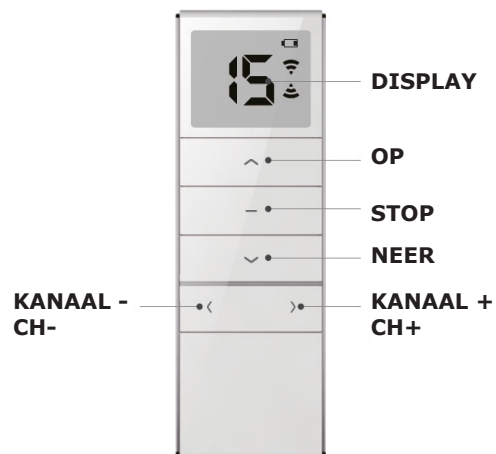

Technische gegevens

Batterij	3V (CR2450)
Max. zendvermogen	10 mW
Radiofrequentie	433.92 MHz
Radiobereik	Binnen: max. 35 M Buiten: max. 200 M
Afmetingen	130 x 43 x 10 mm
Werkingstemperatuur	-10°C ~50°C

Funcatiebeschrijving

Zie webpagina www.entrya.com/ce

Omschrijving**Aantal kanalen instellen****Uni-directionele / Bi-directionele modus instellen**

Opmerking:
De fabrieksinstelling is bi-directionele modus, herhaal dezelfde handeling om de modus telkens te wisselen.

Belangrijk:
Gebruik uni-directionele modus voor Suno toestellen.
Bi-directionele modus werkt enkel bij Suno+ toestellen.

Caractéristiques techniques

Batterie	3V (CR2450)
Puissance d'émission max.	10 mW
Fréquence radio	433.92 MHz
Portée	Intérieur: max. 35 M Extérieur: max. 200 M
Dimensions	130 x 43 x 10 mm
Température de fonctionnement	-10°C ~50°C