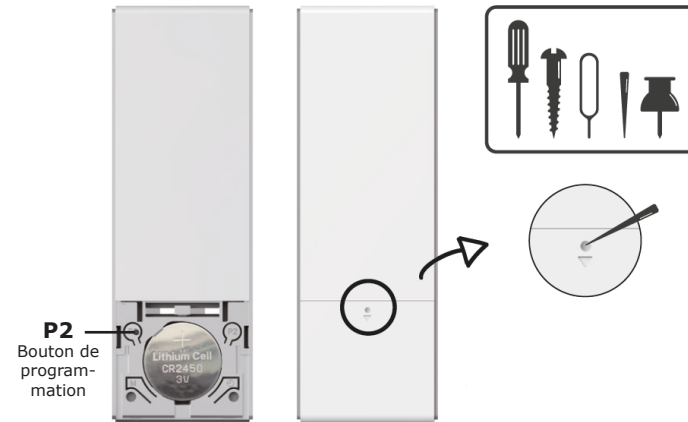

Garantie

L'émetteur Entrya Suno T15+ est couvert par une garantie de deux ans contre les défauts de fabrication. L'usure normale, comme par exemple la décoloration due à la lumière du soleil, n'est pas couverte par la garantie. La garantie est entièrement conforme aux dispositions légales. Veuillez contacter votre revendeur pour toute demande de garantie. Les réclamations au titre de la garantie concernent exclusivement le pays dans lequel l'émetteur a été vendu.

Si vous avez besoin de notre service clientèle, de pièces détachées ou d'accessoires, veuillez contacter votre distributeur.

Élimination des déchets

Ce produit est composé de plusieurs éléments qui peuvent à leur tour contenir des polluants. Ne les laissez pas dans l'environnement! Renseignez-vous sur les systèmes de recyclage ou d'élimination des déchets pour ce produit, conformément aux dispositions légales en vigueur sur le lieu d'utilisation.

Déclaration de conformité CE

Voir la page web www.entrya.com/ce

Description