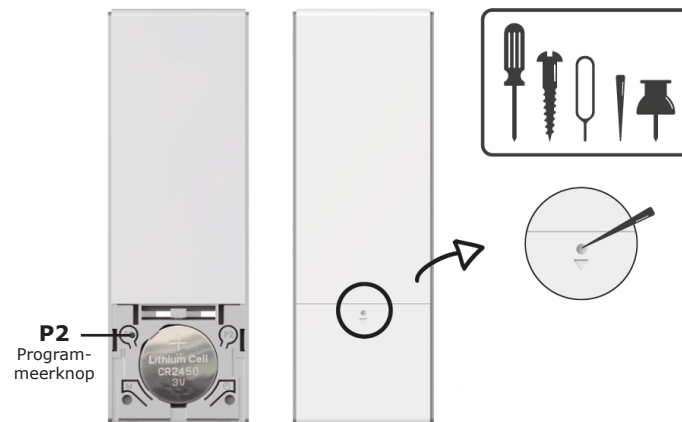

Zie webpagina www.entrya.com/ce

Omschrijving**Aantal kanalen instellen****Uni-directionele / Bi-directionele modus instellen**

Opmerking:
De fabrieksinstelling is bi-directionele modus, herhaal dezelfde handeling om de modus telkens te wisselen.