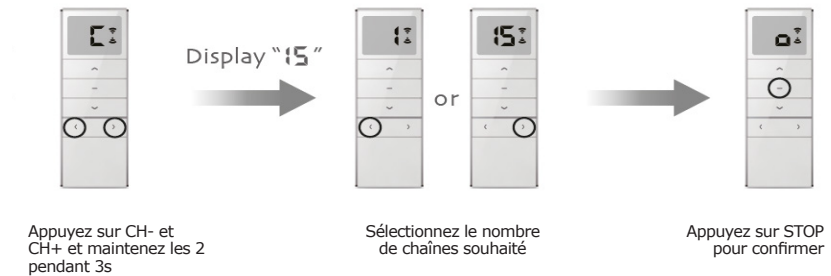

Réglage du nombre de canaux