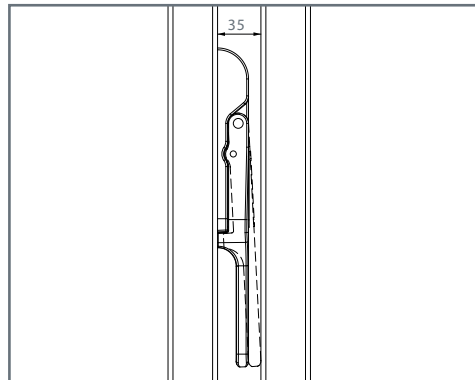

TYPE SUBY

INWENDIGE POORTGRENDSEL VOOR KOKER 40-60 MM

- Inwendige grondgrendel in aluminium
- Snelle en eenvoudige montage: 2 gaten
- Gebruiksvriendelijke grendelbediening op slotvangerhoogte
- Dieptevergrendeling: 120 mm
- Hoogteverstelbaarheid van de grendel: 100 mm
- Inwendige grendeldrukveer voorkomt blokkering van de grendel.
- Voor poortprofielen: 40x40 mm, 50x50 mm, 60x60 mm of 60x40 mm
- De standaard uitvoering (kleur) is ZILVER
- Tevens verkrijgbaar in de kleuren: RAL 6005, RAL 6009, RAL 9005 en RAL 9010

SPECIFICATIES EN AFMETINGEN