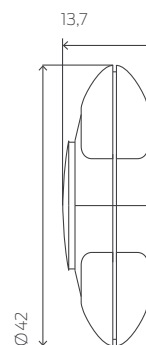

Afmetingen in mm

## Technische gegevens

- ⚡ Behuizing van zwart kunststof (polyamide)
- ⚡ Afmetingen: 42 x 13,7 mm (Ø x h)
- ⚡ Beveiligingsklasse: IP 65
- ⚡ Specifieke leesafstand: max. 40 cm tot de cilinder
- ⚡ Type batterij: 1 x CR2032 3V lithium
- ⚡ Levensduur van batterijen: maximaal 400.000 activeringen of maximaal 10 jaar stand-by
- ⚡ Temperatuurbereik: -25 °C tot +65 °C
- ⚡ Milieuklasse: III
- ⚡ In het MobileKey Systeem kunnen max. 20 cilinders en max. 100 transponders worden beheerd.
- ⚡ Toeganglijst met maximaal 1.000 passages kan opgeslagen worden