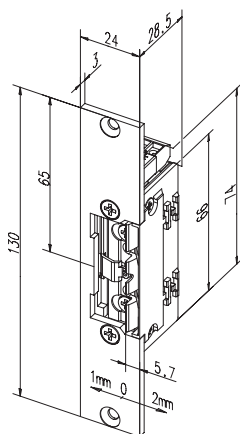

Deuropener 138.63 met korte, vlakke sluitplaat 689

Type	Spanning	DIN-richting	Kleur	Type	Bestelnummer	EAN-nummer
138.63-68935E91	12V DC	universeel	35	KF-Profix®2	10026604	8714002683322
138.63-68935F91	24V DC	universeel	35	KF-Profix®2	10026605	8714002874454