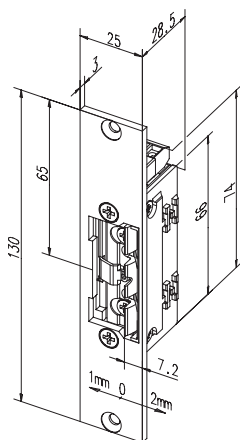

De voordelen

- Radiusschoot, FaFix® 3 mm nastelbaar

Elektrische gegevens	12V DC	24V DC
Nominale weerstand	51 Ω	160 Ω
DC-stroomopname (gestabiliseerd)	235 mA	150 mA
Max. dagschootvoorbelaasting DC (gestabiliseerd)	30 N	30 N

Eigenschappen	Technische gegevens
Nastelbare dagschoot (FF, FaFix®)	Statische houdkracht 3750 N
Terugmeldcontact (RR)	Hoogte 74 mm
Mechanische ontgrendeling (E-PAL)	Breedte 20,1 mm
Bipolaire beschermdiode	Diepte 25,5 mm
Arbeidsstroom spanningsloos vergrendeld	FaFix® nastelbaarheid 3 mm
Ruststroom spanningsloos ontgrendeld	Dagschoot-inschuifdiepte 5,5 mm
Pulsontgrendeling	Bedrijfstemperatuurbereik -15 °C tot +40 °C
	Inbouwpositie verticaal en horizontaal
	Geteste cycli 250.000
	Maximale belasting terugmeldcontact 24 V / 1 A
	Geschikt voor brandwerende toepassingen nee

Deuropener 138.63 zonder sluitplaat

Type	Spanning	DIN-richting	Bestelnummer	EAN-nummer
138.63-----E91	12V DC	universeel	10026600	8714002104780
138.63-----F91	24V DC	universeel	10026601	8714002072744

Deuropener 138.63 met korte vlakke sluitplaat 688