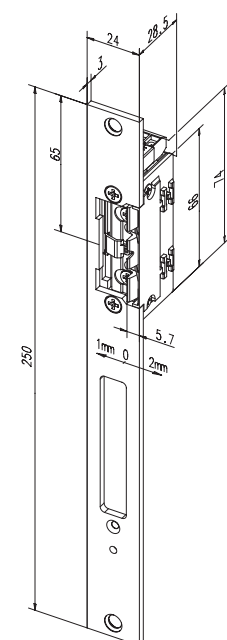

Deuropener 138.63 met lange vlakke sluitplaat 711, voorbereid voor nachtschoot-signalerings-contact

Type	Spanning	DIN-richting	Kleur	Type	Bestelnummer	EAN-nummer
138.63-71135E91	12V DC	universeel	35	HZFProfix®2	10026608	8714002229339
138.63-71135F91	24V DC	universeel	35	HZF-Profix®2	10026609	8714002353461