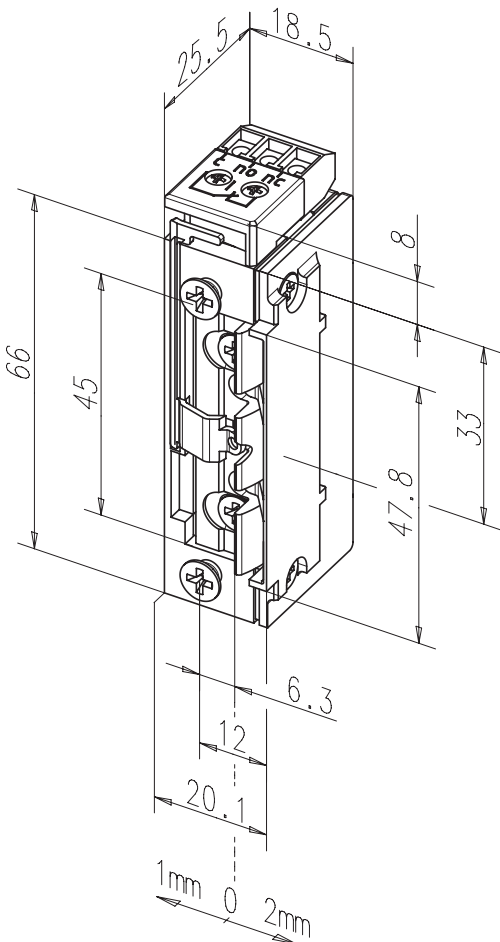

Minimale inbouwmaten - maximale effectiviteit

Standaard effeff-deuropeners 138 ProFix® 2 met FaFix® (FF)

Model met bipolaire beschermdiode. Terugmeldcontact als potentiaalvrij wisselcontact. Bediening door dagschoot.

De voordelen

- Radiusschoot, FaFix® 3 mm nastelbaar

Elektrische gegevens	12V DC	24V DC
Nominale weerstand	51 Ω	160 Ω
DC-stroomopname (gestabiliseerd)	235 mA	150 mA
Max. dagschootvoorbelaasting DC (gestabiliseerd)	30 N	30 N

Eigenschappen	Technische gegevens
Nastelbare dagschoot (FF, FaFix®)	Statische houdkracht 3750 N
Terugmeldcontact (RR)	Hoogte 74 mm
Mechanische ontgrendeling (E-PAL)	Breedte 20,1 mm
Bipolaire beschermdiode	Diepte 25,5 mm
Arbeidsstroom spanningsloos vergrendeld	FaFix® nastelbaarheid 3 mm
Ruststroom spanningsloos ontgrendeld	Dagschoot-inschuifdiepte 5,5 mm
Pulsontgrendeling	Bedrijfstemperatuurbereik -15 °C tot +40 °C
	Inbouwpositie verticaal en horizontaal
	Geteste cycli 250.000
	Maximale belasting terugmeldcontact 24 V / 1 A
	Geschikt voor brandwerende toepassingen nee

Deuropener 138.63 zonder sluitplaat

Type	Spanning	DIN-richting	Bestelnummer	EAN-nummer
138.63-----E91	12V DC	universeel	10026600	8714002104780
138.63-----F91	24V DC	universeel	10026601	8714002072744

Deuropener 138.63 met korte vlakke sluitplaat 688