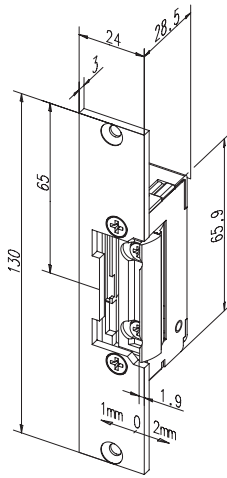

#### De voordelen

- Radiusschoot, FaFix® 3 mm nastelbaar

Elektrische gegevens	12V DC	24V DC
Nominale weerstand	51 Ω	160 Ω
DC-stroomopname (gestabiliseerd)	235 mA	150 mA
Max. dagschootvoorbelasting DC (gestabiliseerd)	30 N	30 N

Eigenschappen	Technische gegevens
Nastelbare dagschoot (FF, FaFix®)	Statische houdkracht 3750 N
Terugmeldcontact (RR)	Hoogte 66 mm
Mechanische ontgrendeling (E-PAL)	Breedte 16 mm
Bipolaire beschermdiode	Diepte 25,5 mm
Arbeidsstroom spanningsloos vergrendeld	FaFix® nastelbaarheid 3 mm
Ruststroom spanningsloos ontgrendeld	Dagschoot-inschuifdiepte 5,5 mm
Pulsontgrendeling	Bedrijfstemperatuurbereik -15 °C tot +40 °C
	Inbouwpositie verticaal en horizontaal
	Geteste cycli 250.000
	Geschikt voor brandwerende toepassingen nee

#### Deuropener 13805 zonder sluitplaat

Type	Spanning	DIN-richting	Bestelnummer	EAN-nummer
13805-----E91	12V DC	universeel	10025023	8714002198239
13805-----F91	24V DC	universeel	10025024	8714002835042

### Deuropener 13805 met korte vlakke sluitplaat 096

Type	Spanning	DIN-richting	Kleur	Type	Bestelnummer	EAN-nummer
13805--09635E91	12V DC	universeel	35	KL	10025017	8714002066514
13805--09635F91	24V DC	universeel	35	KL	10025018	8714002375128