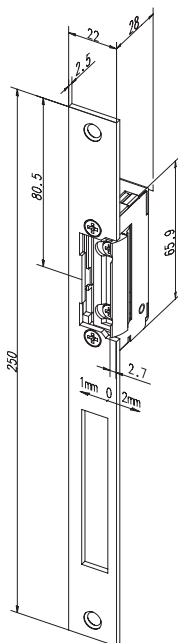

Minimale inbouwmaten - maximale effectiviteit  
 Standaard effeff-deuropeners 138 met FaFix® (FF)  
 Model met bipolaire beschermdiode.

#### De voordelen

- Radiusschoot, FaFix® 3 mm nastelbaar

Elektrische gegevens	12V DC	24V DC
Nominale weerstand	51 Ω	160 Ω
DC-stroomopname (gestabiliseerd)	235 mA	150 mA
Max. dagschootvoorbelasting DC (gestabiliseerd)	30 N	30 N

Eigenschappen	Technische gegevens
Nastelbare dagschoot (FF, FaFix®)	Statische houdkracht 3750 N
Terugmeldcontact (RR)	Hoogte 66 mm
Mechanische ontgrendeling (E-PAL)	Breedte 16 mm
Bipolaire beschermdiode	Diepte 25,5 mm
Arbeidsstroom spanningsloos vergrendeld	FaFix® nastelbaarheid 3 mm
Ruststroom spanningsloos ontgrendeld	Dagschoot-inschuifdiepte 5,5 mm
Pulsontgrendeling	Bedrijfstemperatuurbereik -15 °C tot +40 °C
	Inbouwpositie verticaal en horizontaal
	Geteste cycli 250.000
	Geschikt voor brandwerende toepassingen nee

### Deuropener 13805 met korte vlakke sluitplaat 096

Type	Spanning	DIN-richting	Kleur	Type	Bestelnummer	EAN-nummer
13805--09635E91	12V DC	universeel	35	KL	10025017	8714002066514
13805--09635F91	24V DC	universeel	35	KL	10025018	8714002375128