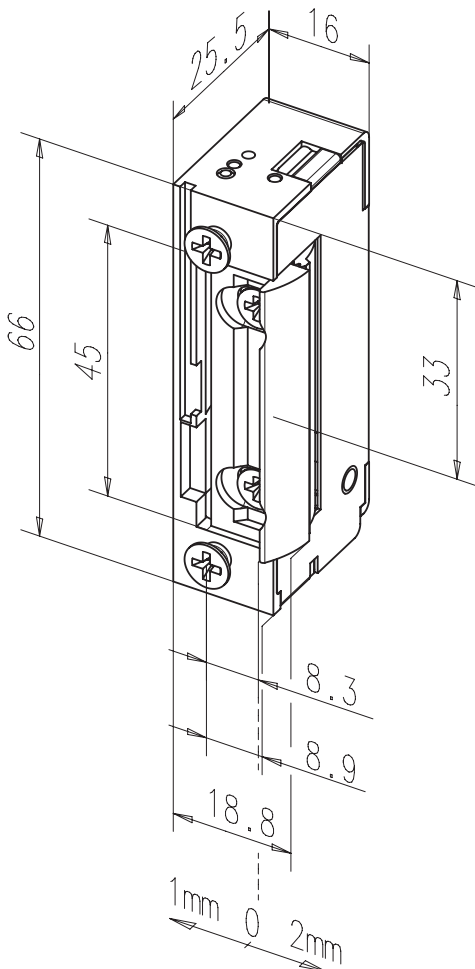

Minimale inbouwmaten - maximale effectiviteit  
 Standaard effeff-deuropeners 138 met FaFix® (FF)  
 Model met bipolaire beschermdiode.

Eigenschappen	Technische gegevens
Nastelbare dagschoot (FF, FaFix®)	Statische houdkracht 3750 N
Terugmeldcontact (RR)	Hoogte 66 mm
Mechanische ontgrendeling (E-PAL)	Breedte 16 mm
Bipolaire beschermdiode	Diepte 25,5 mm
Arbeidsstroom spanningsloos vergrendeld	FaFix® nastelbaarheid 3 mm
Ruststroom spanningsloos ontgrendeld	Dagschoot-inschuifdiepte 5,5 mm
Pulsontgrendeling	Bedrijfstemperatuurbereik -15 °C tot +40 °C
	Inbouwpositie verticaal en horizontaal
	Geteste cycli 250.000
	Geschikt voor brandwerende toepassingen nee

#### Deuropener 13805 zonder sluitplaat

Type	Spanning	DIN-richting	Bestelnummer	EAN-nummer
13805-----E91	12V DC	universeel	10025023	8714002198239
13805-----F91	24V DC	universeel	10025024	8714002835042

### Deuropener 13805 met korte vlakke sluitplaat 096

Type	Spanning	DIN-richting	Kleur	Type	Bestelnummer	EAN-nummer
13805--09635E91	12V DC	universeel	35	KL	10025017	8714002066514
13805--09635F91	24V DC	universeel	35	KL	10025018	8714002375128