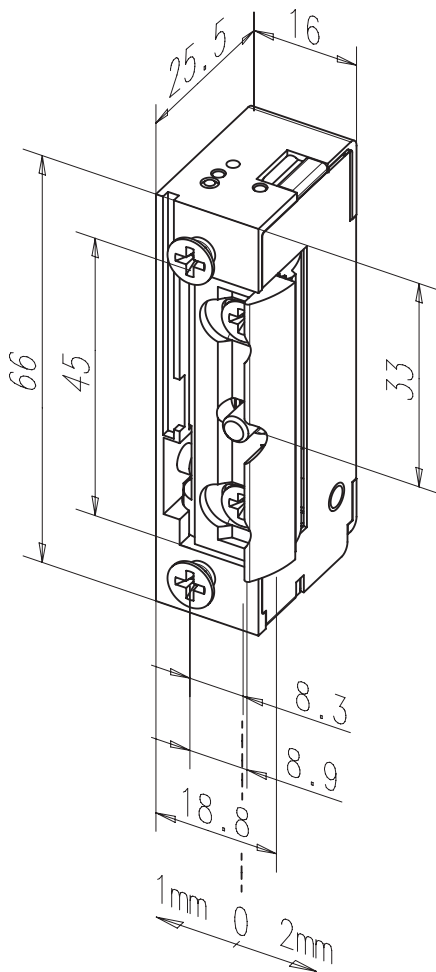

Minimale inbouwmaten - maximale effectiviteit
 Standaard effeff-deuropeners 128 met FaFix® (FF)
 Model met basisuitrusting.

De voordelen

- Radiusschoot, FaFix® 3 mm nastelbaar

Elektrische gegevens	10-24 V AC/DC	22-42 V AC/DC
Aansluitspanning	11-13 V DC	22-26 V DC
Nominale weerstand	43 Ω	200 Ω
AC-stroomopname	250 mA (12V) 500 mA (24V)	60 mA (24V)
DC-stroomopname (gestabiliseerd)	280 mA (12V) 560 mA (24V)	120 mA (24V)
Max. dagschootvoorbelasting AC	200 N (12V) >350 N (24V)	200 N (24V) >350 N (42V)
Max. dagschootvoorbelasting DC (gestabiliseerd)	50 N (12V) 200 N (24V)	50 N (24V) 200 N (42V)

Eigenschappen	Technische gegevens
Nastelbare dagschoot (FF, FaFix®)	• Statische houdkracht 3750 N
Terugmeldcontact (RR)	• Hoogte 66 mm
Mechanische ontgrendeling (E-PAL)	Breedte 16 mm
Bipolaire beschermdiode	Diepte 25,5 mm
Arbeidsstroom spanningsloos vergrendeld	FaFix® nastelbaarheid 3 mm
Ruststroom spanningsloos ontgrendeld	Dagschoot-inschuifdiepte 5,5 mm
Pulsontgrendeling	• Bedrijfstemperatuurbereik -15 °C tot +40 °C
	Inbouwpositie verticaal en horizontaal
	Geteste cycli 250.000
	Geschikt voor brandwerende toepassingen nee

Deupener 128 met korte vlakke sluitplaat 096

Type	Spanning	DIN-richting	Kleur	Type	Bestelnummer	EAN-nummer
128----09602A71	10-24 V AC/DC	universeel	02	KL	10034728	8714002762546
128----09602B71	22-42 V AC/DC	universeel	02	KL	10034729	8714002414117

Deupener 128 met korte vlakke sluitplaat 096

Type	Spanning	DIN-richting	Kleur	Type	Bestelnummer	EAN-nummer
128----09635A71	10-24 V AC/DC	universeel	35	KL	10025005	8714002902096
128----09635B71	22-42 V AC/DC	universeel	35	KL	10025006	8714002506713