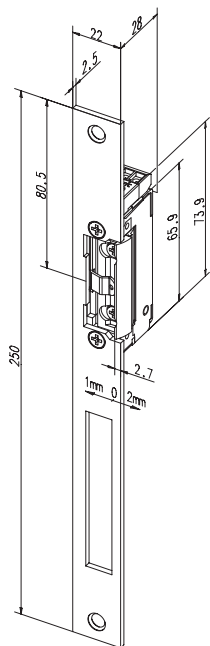

Eigenschappen	Technische gegevens
Nastelbare dagschoot (FF, FaFix®)	• Statische houdkracht 3750 N
Terugmeldcontact (RR)	• Hoogte 66 mm
Mechanische ontgrendeling (E-PAL)	Breedte 16 mm
Bipolaire beschermdiode	Diepte 25,5 mm
Arbeidsstroom spanningsloos vergrendeld	FaFix® nastelbaarheid 3 mm
Ruststroom spanningsloos ontgrendeld	Dagschoot-inschuifdiepte 5,5 mm
Pulsontgrendeling	• Bedrijfstemperatuurbereik -15 °C tot +40 °C
	Inbouwpositie verticaal en horizontaal
	Geteste cycli 250.000
	Geschikt voor brandwerende toepassingen nee

Deuropener 128 zonder sluitplaat

Type	Spanning	DIN-richting	Bestelnummer	EAN-nummer
128-----A71	10-24 V AC/DC	universeel	10025011	8714002268826
128-----B71	22-42 V AC/DC	universeel	10025012	8714002335313

Deupener 128 met korte vlakke sluitplaat 096

Type	Spanning	DIN-richting	Kleur	Type	Bestelnummer	EAN-nummer
128----09602A71	10-24 V AC/DC	universeel	02	KL	10034728	8714002762546
128----09602B71	22-42 V AC/DC	universeel	02	KL	10034729	8714002414117

Deupener 128 met korte vlakke sluitplaat 096

Type	Spanning	DIN-richting	Kleur	Type	Bestelnummer	EAN-nummer
128----09635A71	10-24 V AC/DC	universeel	35	KL	10025005	8714002902096
128----09635B71	22-42 V AC/DC	universeel	35	KL	10025006	8714002506713