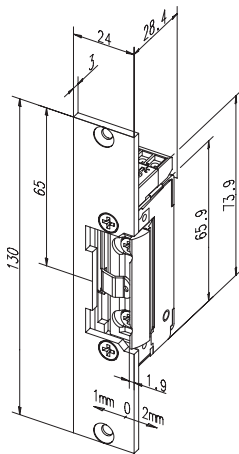

Eigenschappen	Technische gegevens
Nastelbare dagschoot (FF, FaFix®)	• Statische houdkracht 3750 N
Terugmeldcontact (RR)	• Hoogte 66 mm
Mechanische ontgrendeling (E-PAL)	Breedte 16 mm
Bipolaire beschermdiode	Diepte 25,5 mm
Arbeidsstroom spanningsloos vergrendeld	FaFix® nastelbaarheid 3 mm
Ruststroom spanningsloos ontgrendeld	Dagschoot-inschuifdiepte 5,5 mm
Pulsontgrendeling	• Bedrijfstemperatuurbereik -15 °C tot +40 °C
	Inbouwpositie verticaal en horizontaal
	Geteste cycli 250.000
	Geschikt voor brandwerende toepassingen nee

Deuropener 128 zonder sluitplaat

Type	Spanning	DIN-richting	Bestelnummer	EAN-nummer
128-----A71	10-24 V AC/DC	universeel	10025011	8714002268826
128-----B71	22-42 V AC/DC	universeel	10025012	8714002335313

Deupener 128 met korte vlakke sluitplaat 096

Type	Spanning	DIN-richting	Kleur	Type	Bestelnummer	EAN-nummer
128----09602A71	10-24 V AC/DC	universeel	02	KL	10034728	8714002762546
128----09602B71	22-42 V AC/DC	universeel	02	KL	10034729	8714002414117

Deupener 128 met korte vlakke sluitplaat 096

Type	Spanning	DIN-richting	Kleur	Type	Bestelnummer	EAN-nummer
128----09635A71	10-24 V AC/DC	universeel	35	KL	10025005	8714002902096
128----09635B71	22-42 V AC/DC	universeel	35	KL	10025006	8714002506713