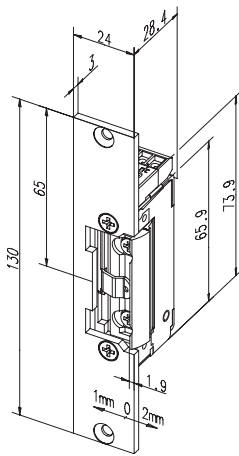

Minimale inbouwmaten - maximale effectiviteit
 Standaard effeff-deuropeners 128 met FaFix® (FF)
 Model met basisuitrusting.

De voordelen

- Radiusschoot, FaFix® 3 mm nastelbaar

Elektrische gegevens	10-24 V AC/DC	22-42 V AC/DC
Aansluitspanning	11-13 V DC	22-26 V DC
Nominale weerstand	43 Ω	200 Ω
AC-stroomopname	250 mA (12V) 500 mA (24V)	60 mA (24V)
DC-stroomopname (gestabiliseerd)	280 mA (12V) 560 mA (24V)	120 mA (24V)
Max. dagschootvoorbelasting AC	200 N (12V) >350 N (24V)	200 N (24V) >350 N (42V)
Max. dagschootvoorbelasting DC (gestabiliseerd)	50 N (12V) 200 N (24V)	50 N (24V) 200 N (42V)

Eigenschappen	Technische gegevens
Nastelbare dagschoot (FF, FaFix®)	• Statische houdkracht 3750 N
Terugmeldcontact (RR)	• Hoogte 66 mm
Mechanische ontgrendeling (E-PAL)	Breedte 16 mm
Bipolaire beschermdiode	Diepte 25,5 mm
Arbeidsstroom spanningsloos vergrendeld	FaFix® nastelbaarheid 3 mm
Ruststroom spanningsloos ontgrendeld	Dagschoot-inschuifdiepte 5,5 mm
Pulsontgrendeling	• Bedrijfstemperatuurbereik -15 °C tot +40 °C
	Inbouwpositie verticaal en horizontaal
	Geteste cycli 250.000
	Geschikt voor brandwerende toepassingen nee

Deupener 128 met korte vlakke sluitplaat 096

Type	Spanning	DIN-richting	Kleur	Type	Bestelnummer	EAN-nummer
128----09602A71	10-24 V AC/DC	universeel	02	KL	10034728	8714002762546
128----09602B71	22-42 V AC/DC	universeel	02	KL	10034729	8714002414117

Deupener 128 met korte vlakke sluitplaat 096

Type	Spanning	DIN-richting	Kleur	Type	Bestelnummer	EAN-nummer
128----09635A71	10-24 V AC/DC	universeel	35	KL	10025005	8714002902096
128----09635B71	22-42 V AC/DC	universeel	35	KL	10025006	8714002506713