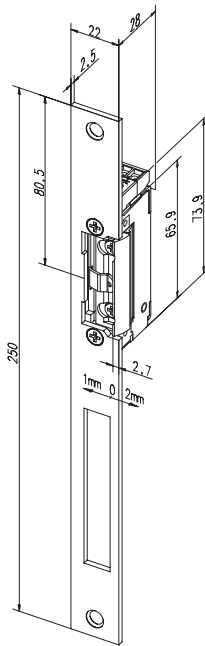

Minimale inbouwmaten - maximale effectiviteit

Standaard effeff deuropeners 118 met FaFix® (FF)

Model met bipolaire beschermdiode. Terugmeldcontact als potentiaalvrij wisselcontact. Bediening door dagschoot.

#### Technische gegevens

Statische houdkracht	3750 N
Hoogte	74 mm
Breedte	16 mm
Diepte	25,5 mm
FaFix® nastelbaarheid	3 mm
Dagschoot-inschuifdiepte	5,5 mm
Bedrijfstemperatuurbereik	-15 °C tot +40 °C
Inbouwpositie	verticaal en horizontaal
Geteste cycli	250.000
Maximale belasting terugmeldcontact	24 V / 1 A
Geschikt voor brandwerende toepassingen	nee

#### Deuropener 11805RR zonder sluitplaat

Type	Spanning	DIN-richting	Bestelnummer	EAN-nummer
11805RR----A71	10-24 V AC/DC	universeel	10024999	8714002356752
11805RR----B71	22-42 V AC/DC	universeel	10025000	8714002134831

### Deuropener 11805RR met korte vlakke sluitplaat 096

Type	Spanning	DIN-richting	Kleur	Type	Bestelnummer	EAN-nummer
11805RR09635A71	10-24 V AC/DC	universeel	35	KL	10024991	8714002759089
11805RR09635B71	22-42 V AC/DC	universeel	35	KL	10024992	8714002936435