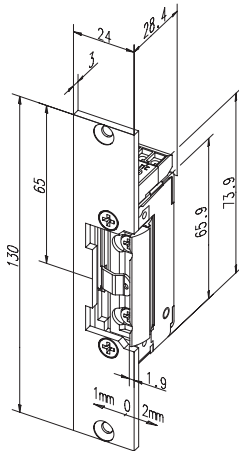

#### Technische gegevens

Statische houdkracht	3750 N
Hoogte	74 mm
Breedte	16 mm
Diepte	25,5 mm
FaFix® nastelbaarheid	3 mm
Dagschoot-inschuifdiepte	5,5 mm
Bedrijfstemperatuurbereik	-15 °C tot +40 °C
Inbouwpositie	verticaal en horizontaal
Geteste cycli	250.000
Maximale belasting terugmeldcontact	24 V / 1 A
Geschikt voor brandwerende toepassingen	nee

#### Deuropener 11805RR zonder sluitplaat

Type	Spanning	DIN-richting	Bestelnummer	EAN-nummer
11805RR----A71	10-24 V AC/DC	universeel	10024999	8714002356752
11805RR----B71	22-42 V AC/DC	universeel	10025000	8714002134831

### Deuropener 11805RR met korte vlakke sluitplaat 096

Type	Spanning	DIN-richting	Kleur	Type	Bestelnummer	EAN-nummer
11805RR09635A71	10-24 V AC/DC	universeel	35	KL	10024991	8714002759089
11805RR09635B71	22-42 V AC/DC	universeel	35	KL	10024992	8714002936435