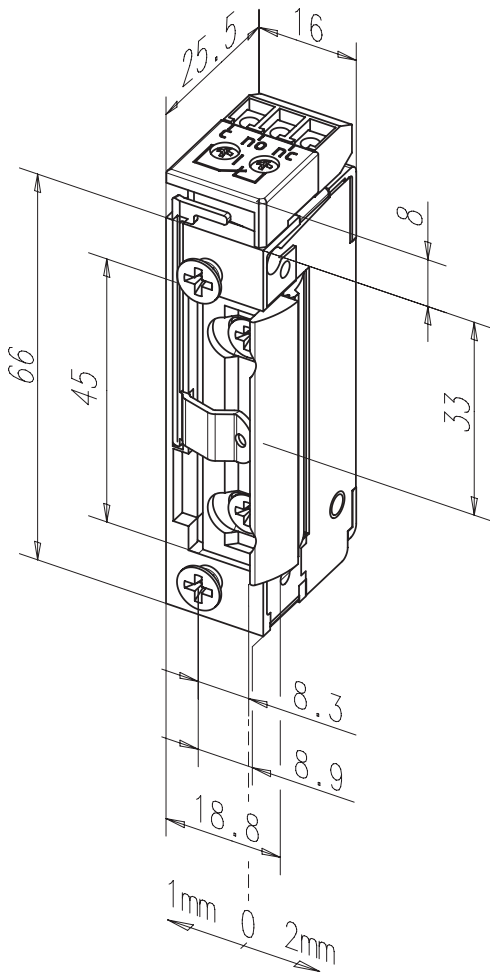

Eigenschappen

- Nastelbare dagschoot (FF, FaFix®)
- Terugmeldcontact (RR)
- Mechanische ontgrendeling (E-PAL)
- Bipolaire beschermdiode
- Arbeidsstroom spanningsloos vergrendeld
- Ruststroom spanningsloos ontgrendeld
- Pulsontgrendeling

Technische gegevens

Statische houdkracht	3750 N
Hoogte	74 mm
Breedte	16 mm
Diepte	25,5 mm
FaFix® nastelbaarheid	3 mm
Dagschoot-inschuifdiepte	5,5 mm
Bedrijfstemperatuurbereik	-15 °C tot +40 °C
Inbouwpositie	verticaal en horizontaal
Geteste cycli	250.000
Maximale belasting terugmeldcontact	24 V / 1 A
Geschikt voor brandwerende toepassingen	nee

Deuropener 11805RR zonder sluitplaat

Type	Spanning	DIN-richting	Bestelnummer	EAN-nummer
11805RR----A71	10-24 V AC/DC	universeel	10024999	8714002356752
11805RR----B71	22-42 V AC/DC	universeel	10025000	8714002134831