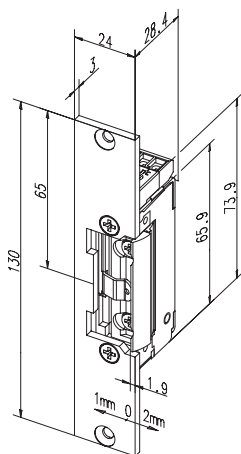

#### De voordelen

- Radiusschoot, FaFix® 3 mm nastelbaar

Elektrische gegevens	10-24 V AC/DC	22-42 V AC/DC
Aansluitspanning	11-13 V DC	22-26 V DC
Nominale weerstand	43 Ω	200 Ω
AC-stroomopname	250 mA (12V) 500 mA (24V)	60 mA (24V)
DC-stroomopname (gestabiliseerd)	280 mA (12V) 560 mA (24V)	120 mA (24V)
Max. dagschootvoorbelasting AC	200 N (12V) >350 N (24V)	200 N (24V) >350 N (42V)
Max. dagschootvoorbelasting DC (gestabiliseerd)	50 N (12V) 200 N (24V)	50 N (24V) 200 N (42V)

Technische gegevens	
Statische houdkracht	3750 N
Hoogte	66 mm
Breedte	16 mm
Diepte	25,5 mm
FaFix® nastelbaarheid	3 mm
Dagschoot-inschuifdiepte	5,5 mm
Bedrijfstemperatuurbereik	-15 °C tot +40 °C
Inbouwpositie	verticaal en horizontaal
Geteste cycli	250.000
Geschikt voor brandwerende toepassingen	nee

### Deuropener 11805 met korte vlakke sluitplaat 096

Type	Spanning	DIN-richting	Kleur	Type	Bestelnummer	EAN-nummer
11805--09635A71	10-24 V AC/DC	universeel	35	KL	10024987	8714002640776
11805--09635B71	22-42 V AC/DC	universeel	35	KL	10024988	8714002284253