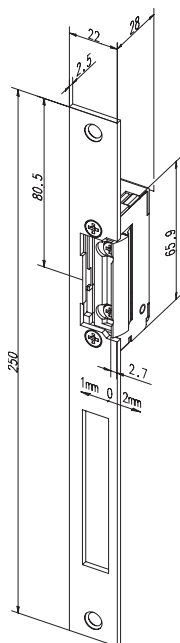

Technische gegevens	
Statische houdkracht	3750 N
Hoogte	66 mm
Breedte	16 mm
Diepte	25,5 mm
FaFix® nastelbaarheid	3 mm
Dagschoot-inschuifdiepte	5,5 mm
Bedrijfstemperatuurbereik	-15 °C tot +40 °C
Inbouwpositie	verticaal en horizontaal
Geteste cycli	250.000
Geschikt voor brandwerende toepassingen	nee

#### Deuropener 11805 zonder sluitplaat

Type	Spanning	DIN-richting	Bestelnummer	EAN-nummer
11805-----A71	10-24 V AC/DC	universeel	10024997	8714002738367
11805-----B71	22-42 V AC/DC	universeel	10024998	8714002132455

### Deuropener 11805 met korte vlakke sluitplaat 096

Type	Spanning	DIN-richting	Kleur	Type	Bestelnummer	EAN-nummer
11805--09635A71	10-24 V AC/DC	universeel	35	KL	10024987	8714002640776
11805--09635B71	22-42 V AC/DC	universeel	35	KL	10024988	8714002284253