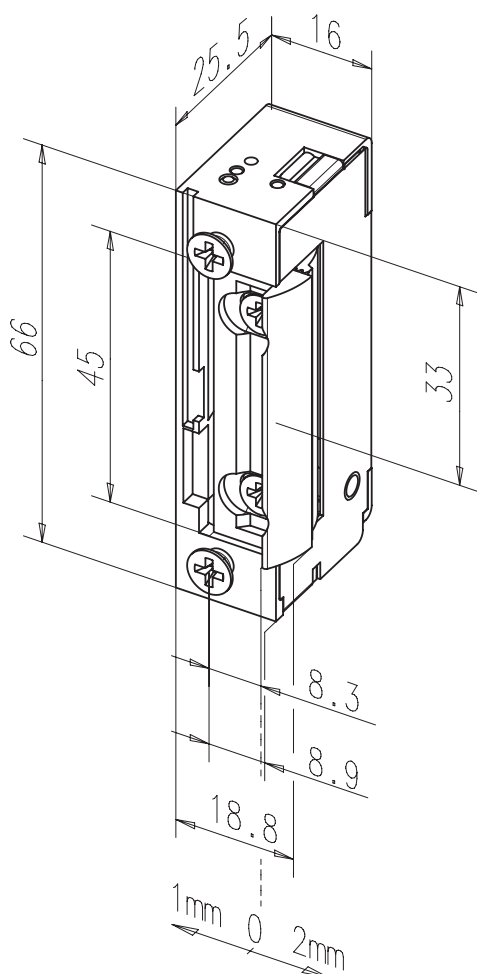

Minimale inbouwmaten - maximale effectiviteit  
 Standaard effe deuropeners 118 met FaFix® (FF)  
 Model met bipolaire beschermdiode.

#### De voordelen

- Radiusschoot, FaFix® 3 mm nastelbaar

Elektrische gegevens	10-24 V AC/DC	22-42 V AC/DC
Aansluitspanning	11-13 V DC	22-26 V DC
Nominale weerstand	43 Ω	200 Ω
AC-stroomopname	250 mA (12V) 500 mA (24V)	60 mA (24V)
DC-stroomopname (gestabiliseerd)	280 mA (12V) 560 mA (24V)	120 mA (24V)
Max. dagschootvoorbelasting AC	200 N (12V) >350 N (24V)	200 N (24V) >350 N (42V)
Max. dagschootvoorbelasting DC (gestabiliseerd)	50 N (12V) 200 N (24V)	50 N (24V) 200 N (42V)

Technische gegevens	
Statische houdkracht	3750 N
Hoogte	66 mm
Breedte	16 mm
Diepte	25,5 mm
FaFix® nastelbaarheid	3 mm
Dagschoot-inschuifdiepte	5,5 mm
Bedrijfstemperatuurbereik	-15 °C tot +40 °C
Inbouwpositie	verticaal en horizontaal
Geteste cycli	250.000
Geschikt voor brandwerende toepassingen	nee

### Deuropener 11805 met korte vlakke sluitplaat 096

Type	Spanning	DIN-richting	Kleur	Type	Bestelnummer	EAN-nummer
11805--09635A71	10-24 V AC/DC	universeel	35	KL	10024987	8714002640776
11805--09635B71	22-42 V AC/DC	universeel	35	KL	10024988	8714002284253