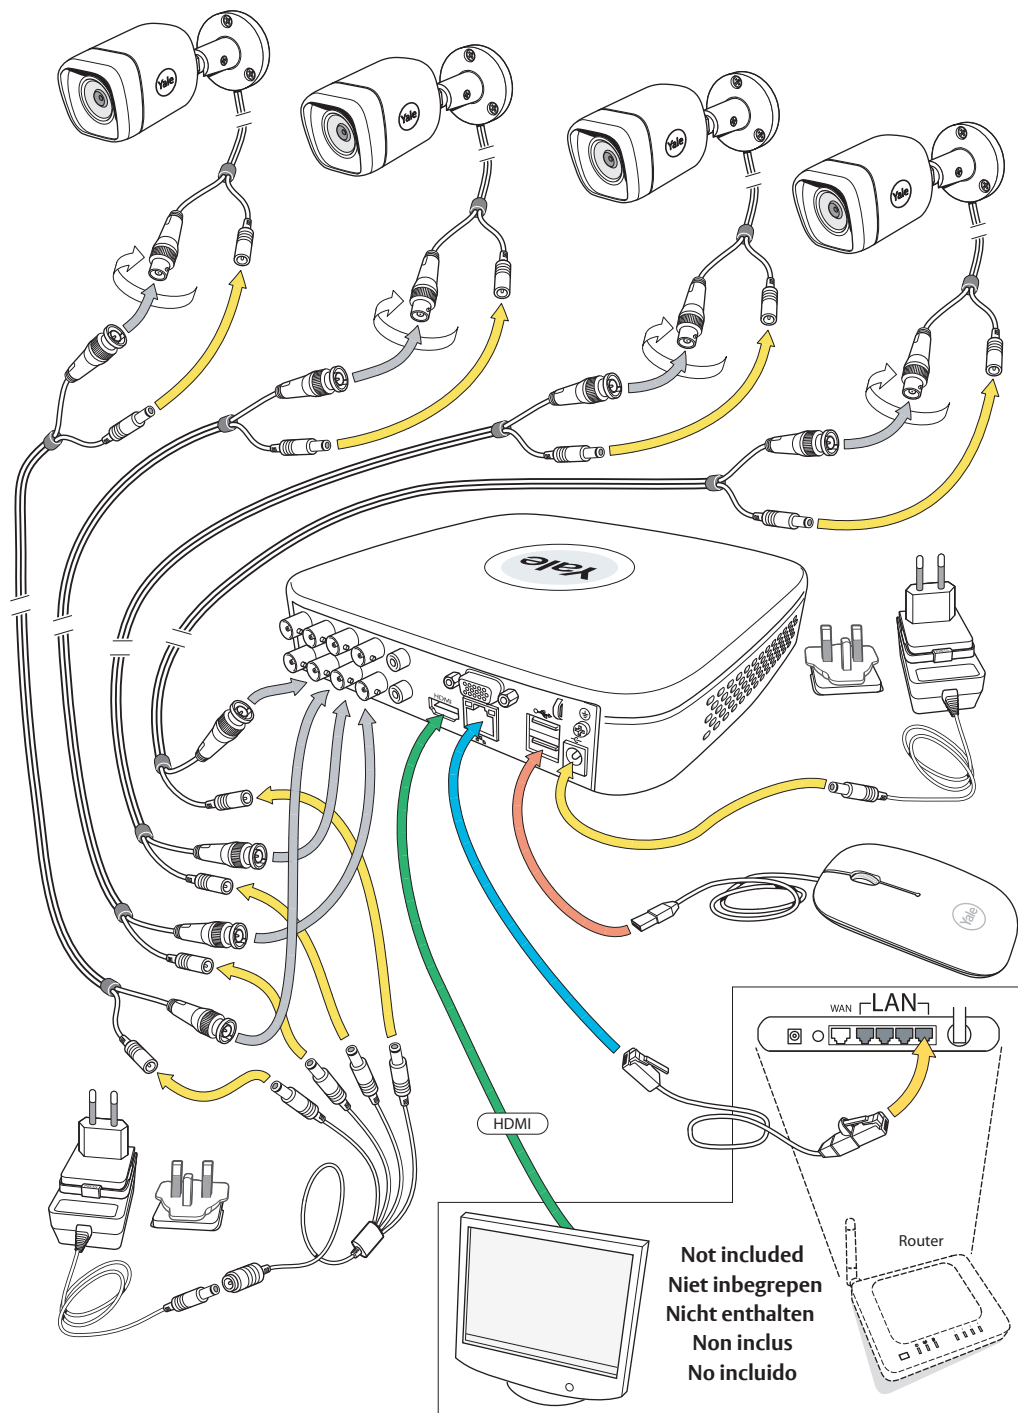

## Smart Home CCTV XL kit

Quick start guide

Snelstartgids

Kurzanleitung

Guida veloce

Guide rapide

2x

	HDD		
			
	Power		OFF
			ON
	Network		
			

- (GB) Follow on-screen instructions
- (NL) Volg de instructies op het scherm
- (DE) Der Schritt für Schritt Anleitung auf dem Bildschirm folgen
- (IT) Seguire l' impostazione sullo schermo passo dopo passo
- (FR) Suivre pas à pas les instructions d'installation à l'écran

**Model: ADS-26SGP-12 12024E**  
**Input: 100-240V~, 50/60Hz, max. 0.7A**  
**Output: DC 12V; 2.0A**

Minder dan  
95% RH