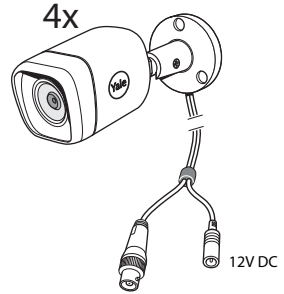

## Smart Home CCTV XL kit

Quick start guide

Snelstartgids

Kurzanleitung

Guida veloce

Guide rapide

2x

	HDD		
			
	Power		OFF
			ON
	Network		
			