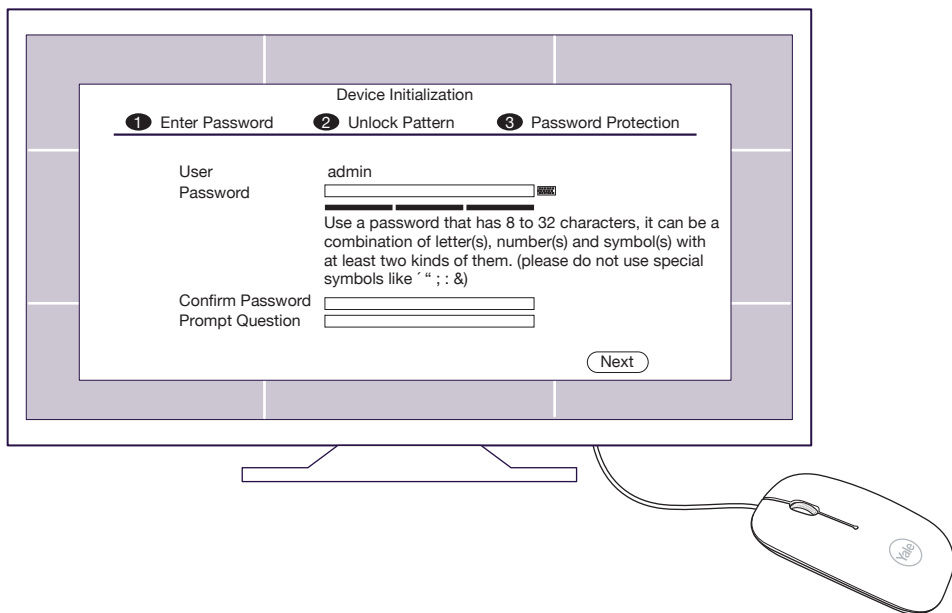

**Yale** smart Living

E-mail registratie

Voer uw e-mailadres in

Stuur verificatiecode naar e-mail

**b**

**Yale** smart Living

E-mail verificatie

Verificatiecode 116s

Volgende

**c**

**Yale** smart Living

Maak een wachtwoord

.....

.....

(GB) Create an account - (NL) Maak een account aan - (DE) Benutzerkonto anlegen (IT) Creare un profilo - (FR) Créer un compte

(GB) Follow on-screen instructions  
(NL) Volg de instructies op het scherm  
(DE) Der Schritt für Schritt Anleitung auf dem Bildschirm folgen  
(IT) Seguire l' impostazione sullo schermo passo dopo passo  
(FR) Suivre pas à pas les instructions d'installation à l'écran

- (GB) Follow on-screen instructions
- (NL) Volg de instructies op het scherm
- (DE) Der Schritt für Schritt Anleitung auf dem Bildschirm folgen
- (IT) Seguire l' impostazione sullo schermo passo dopo passo
- (FR) Suivre pas à pas les instructions d'installation à l'écran