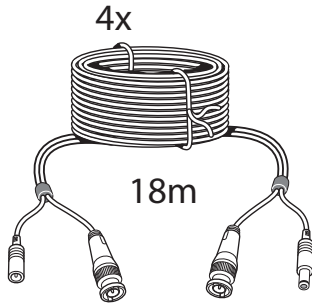

## Smart Home CCTV XL kit

Quick start guide

Snelstartgids

Kurzanleitung

Guida veloce

Guide rapide

2x

	HDD		
			
	Power		OFF
			ON
	Network		
			