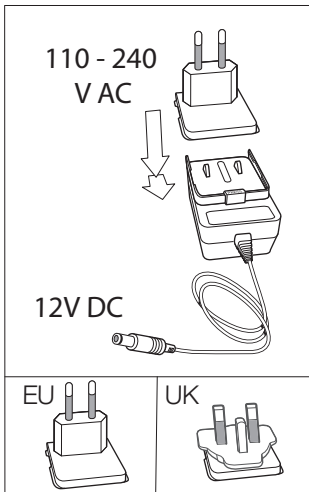

## Smart Home CCTV XL kit

Quick start guide

Snelstartgids

Kurzanleitung

Guida veloce

Guide rapide

2x

	HDD		
			
	Power		OFF
			ON
	Network		
			