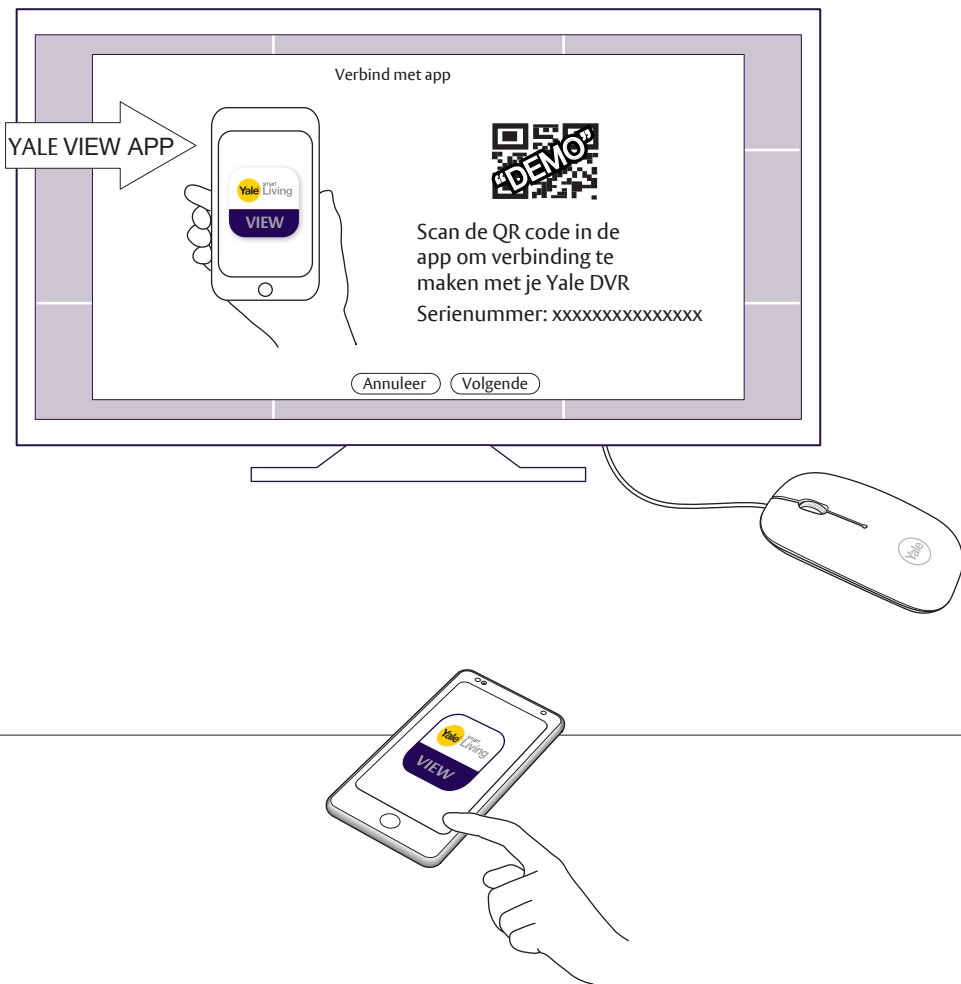

**Yale** smart Living

E-mail registratie

Voer uw e-mailadres in

Stuur verificatiecode naar e-mail

**b**

**Yale** smart Living

E-mail verificatie

Verificatiecode 116s

Volgende

**c**

**Yale** smart Living

Maak een wachtwoord

.....

.....

(GB) Create an account - (NL) Maak een account aan - (DE) Benutzerkonto anlegen (IT) Creare un profilo - (FR) Créer un compte

(GB) Follow on-screen instructions  
(NL) Volg de instructies op het scherm  
(DE) Der Schritt für Schritt Anleitung auf dem Bildschirm folgen  
(IT) Seguire l' impostazione sullo schermo passo dopo passo  
(FR) Suivre pas à pas les instructions d'installation à l'écran

- (GB) Follow on-screen instructions
- (NL) Volg de instructies op het scherm
- (DE) Der Schritt für Schritt Anleitung auf dem Bildschirm folgen
- (IT) Seguire l' impostazione sullo schermo passo dopo passo
- (FR) Suivre pas à pas les instructions d'installation à l'écran