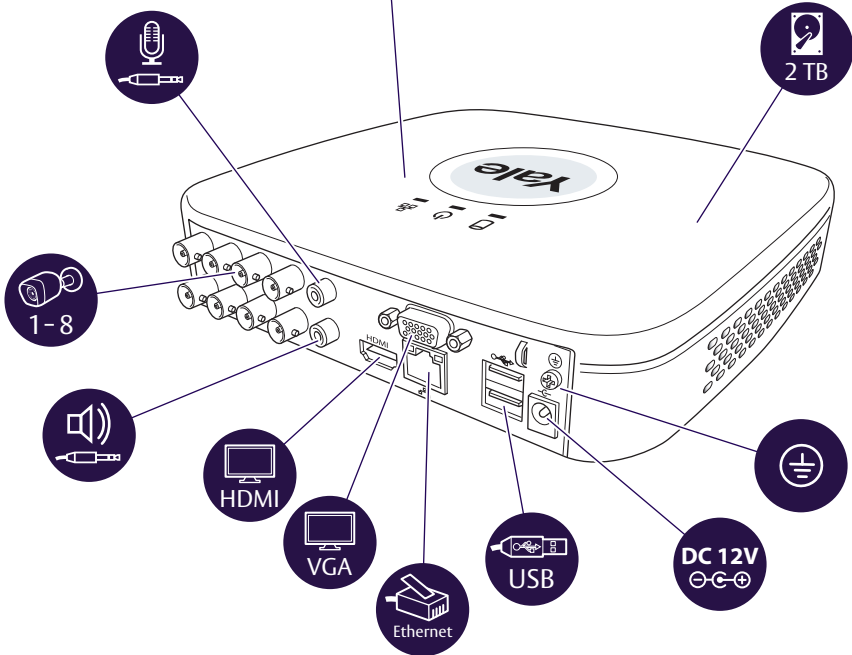

## Smart Home CCTV XL kit

Quick start guide

Snelstartgids

Kurzanleitung

Guida veloce

Guide rapide

2x

	HDD		
			
	Power		OFF
			ON
	Network		
			