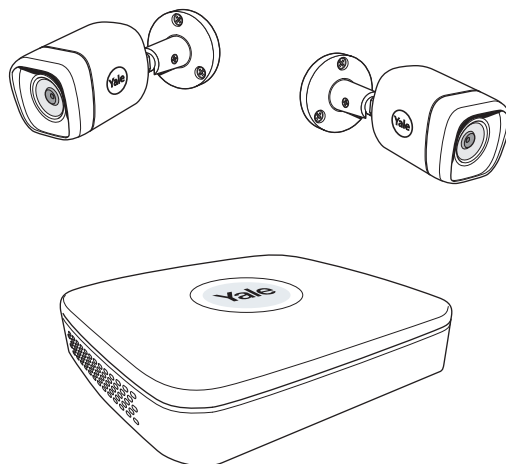

## Smart Home CCTV kit

Snelstartgids  
Kurzanleitung  
Guida Rapida  
Guide rapide

2x

	HDD		
			
	Power		OFF
			ON
	Network		
			

HDMI

Not included  
Niet inbegrepen  
Nicht enthalten  
Non inclus  
No incluido