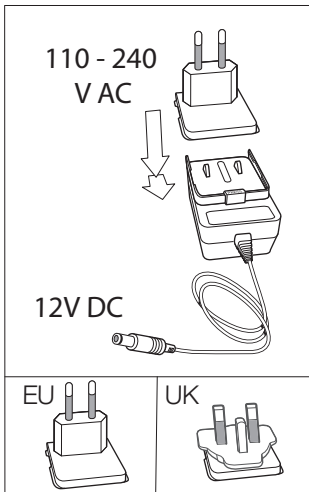

## Smart Home CCTV kit

Snelstartgids  
Kurzanleitung  
Guida Rapida  
Guide rapide

2x

	HDD		
			
	Power		OFF
			ON
	Network		
			

HDMI

Not included  
Niet inbegrepen  
Nicht enthalten  
Non inclus  
No incluido