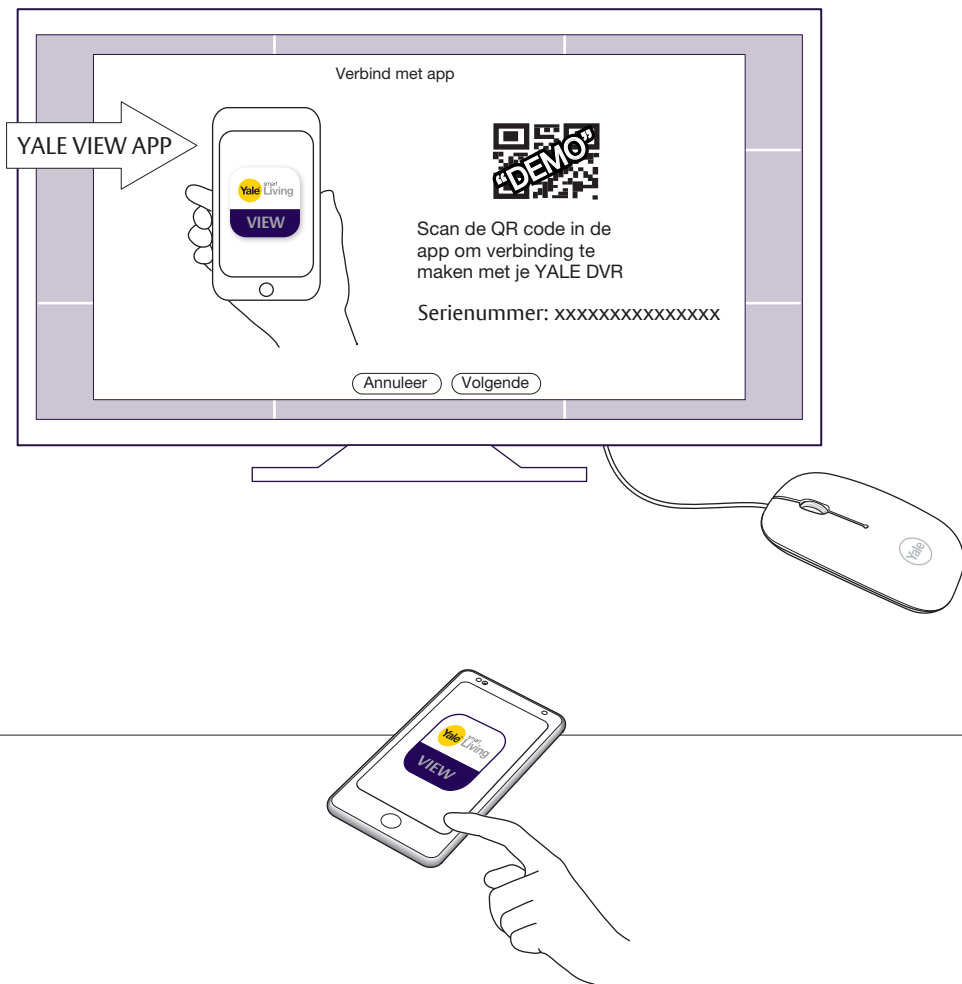

**a**

**Yale** smart Living

E-mail registratie

Voer uw e-mailadres in

Stuur verificatiecode naar e-mail

**b**

**Yale** smart Living

E-mail verificatie

Verificatiecode 116s

Volgende

**c**

**Yale** smart Living

Maak een wachtwoord

.....

.....

(GB) Create an account - (NL) Maak een account aan - (DE) Benutzerkonto anlegen  
(IT) Creare un profilo - (FR) Créer un compte

(GB) Follow on-screen instructions  
(NL) Volg de instructies op het scherm  
(DE) Der Schritt für Schritt Anleitung auf dem Bildschirm folgen  
(IT) Seguire l' impostazione sullo schermo passo dopo passo  
(FR) Suivre pas à pas les instructions d'installation à l'écran