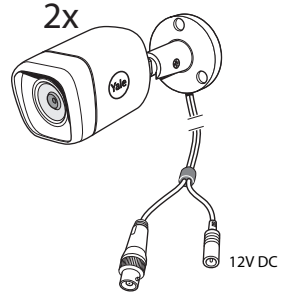

## Smart Home CCTV kit

Snelstartgids  
Kurzanleitung  
Guida Rapida  
Guide rapide

2x

	HDD		
			
	Power		OFF
			ON
	Network		
			

HDMI

Not included  
Niet inbegrepen  
Nicht enthalten  
Non inclus  
No incluido