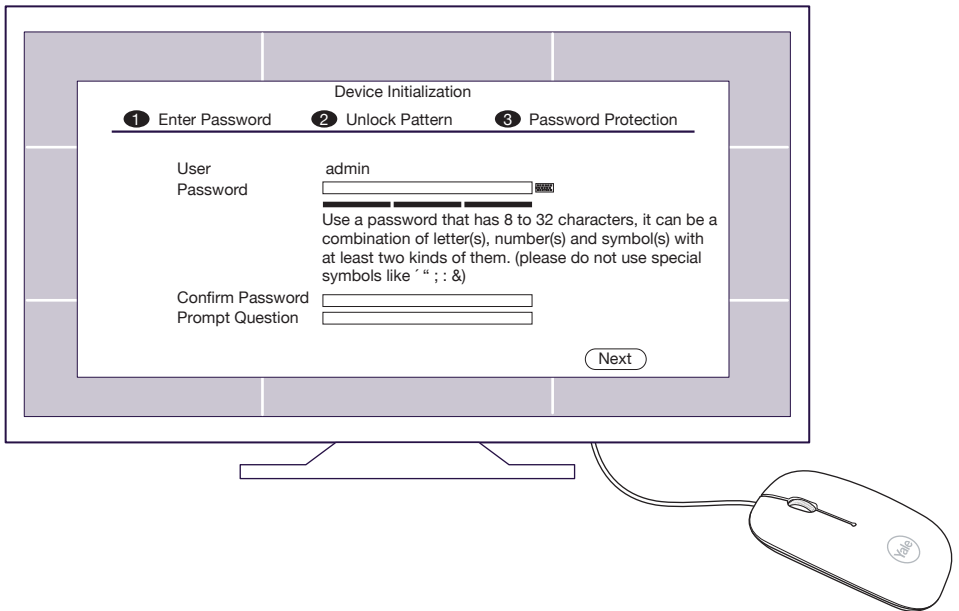

**a**

**Yale** smart Living

E-mail registratie

Voer uw e-mailadres in

Stuur verificatiecode naar e-mail

**b**

**Yale** smart Living

E-mail verificatie

Verificatiecode 116s

Volgende

**c**

**Yale** smart Living

Maak een wachtwoord

.....

.....

(GB) Create an account - (NL) Maak een account aan - (DE) Benutzerkonto anlegen  
(IT) Creare un profilo - (FR) Créer un compte

(GB) Follow on-screen instructions  
(NL) Volg de instructies op het scherm  
(DE) Der Schritt für Schritt Anleitung auf dem Bildschirm folgen  
(IT) Seguire l' impostazione sullo schermo passo dopo passo  
(FR) Suivre pas à pas les instructions d'installation à l'écran