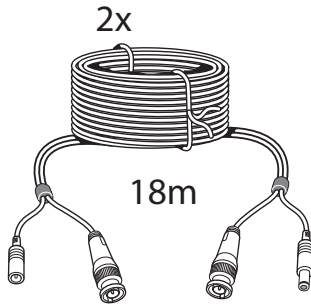

## Smart Home CCTV kit

Snelstartgids  
Kurzanleitung  
Guida Rapida  
Guide rapide

2x

	HDD		
			
	Power		OFF
			ON
	Network		
			

HDMI

Not included  
Niet inbegrepen  
Nicht enthalten  
Non inclus  
No incluido