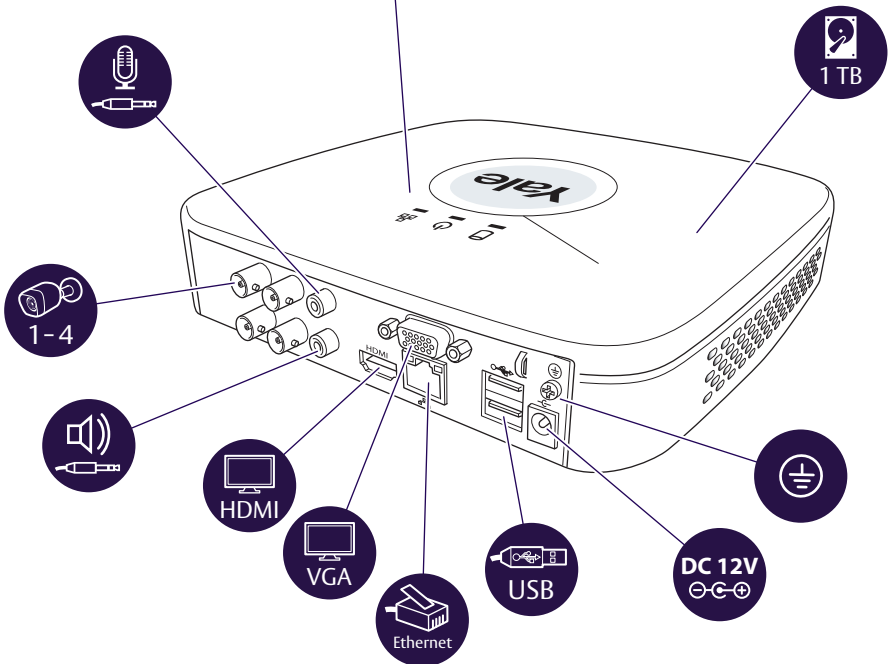

## Smart Home CCTV kit

Snelstartgids  
Kurzanleitung  
Guida Rapida  
Guide rapide

2x

	HDD		
			
	Power		OFF
			ON
	Network		
			

HDMI

Not included  
Niet inbegrepen  
Nicht enthalten  
Non inclus  
No incluido