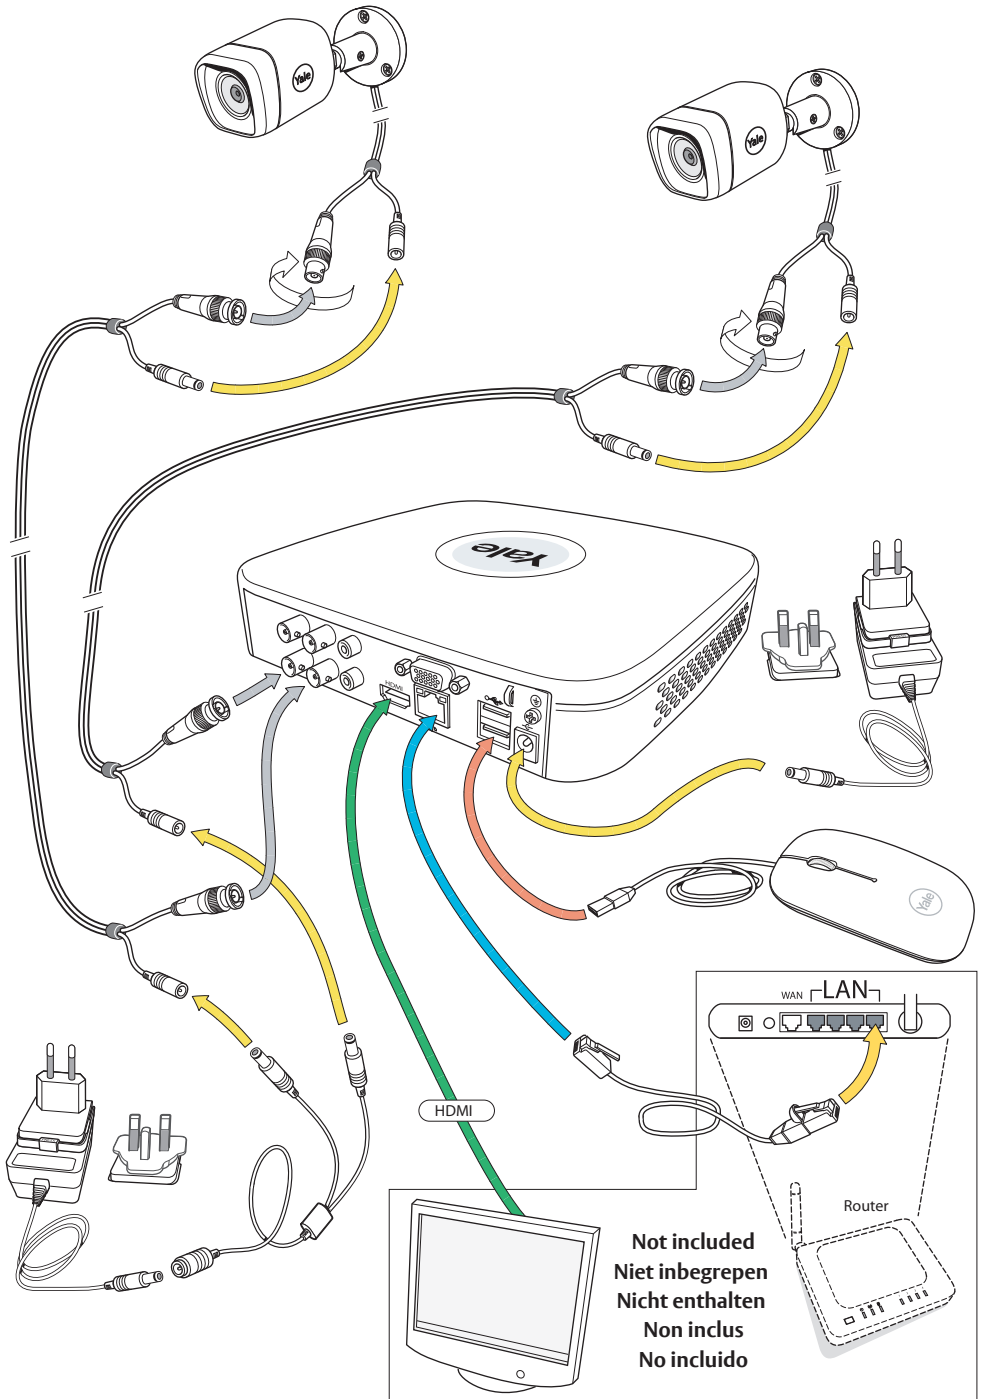

## Smart Home CCTV kit

Snelstartgids  
Kurzanleitung  
Guida Rapida  
Guide rapide

2x

	HDD		
			
	Power		OFF
			ON
	Network		
			

HDMI

Not included  
Niet inbegrepen  
Nicht enthalten  
Non inclus  
No incluido

(GB) Follow on-screen instructions  
(NL) Volg de instructies op het scherm  
(DE) Der Schritt für Schritt Anleitung auf dem Bildschirm folgen  
(IT) Seguire l' impostazione sullo schermo passo dopo passo  
(FR) Suivre pas à pas les instructions d'installation à l'écran