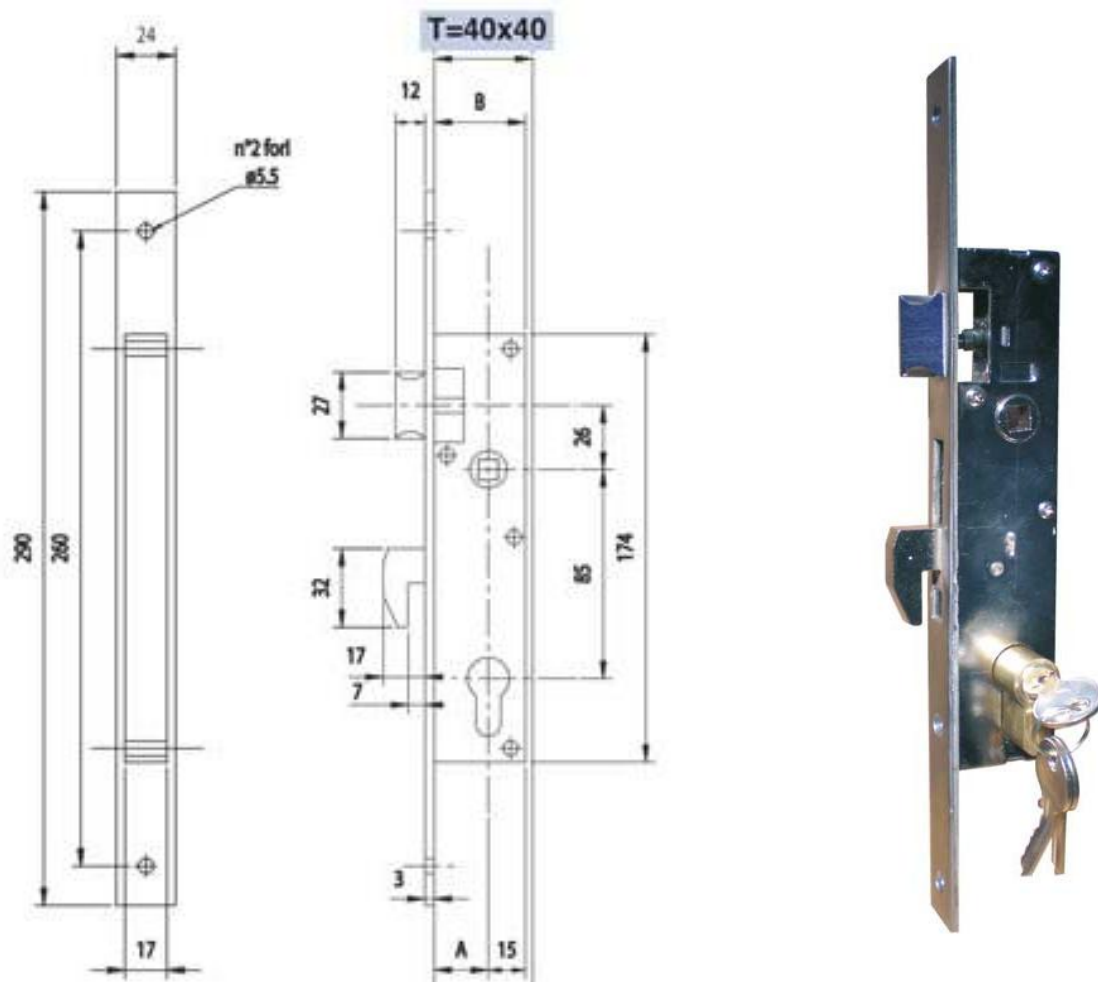

SL2501 Haakslot voor koker 40x40 mm verzinkte voorplaat

Compleet met 54 mm cilinder en 3 sleutels

A= 25 mm

B= 37 mm