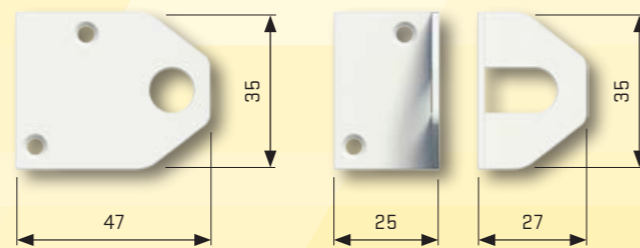

**Montagemateriaal voor hout**

- 4 spaanplaatschroeven 4x40mm, verzonken kop

**Montagemateriaal voor aluminium**

- 2 parkerschroeven 4x25mm
- 2 sleutels
- 2 insteekdopjes

**schootplaatjes**

**sluitplaatje**

**insteekdopjes / inslaghuls**

type	artikelnummer	sluiting	kleur	SKG	PKVW
807 blister per stuk	2510.807.12	cilinderslot (incl. 2 sleutels)	wit	★	✓
807 blister per stuk	2510.807.22	cilinderslot (incl. 2 sleutels)	bruin	★	✓
807 blister per stuk	2510.807.52	cilinderslot (incl. 2 sleutels)	zilvergrijs	★	✓
reserve sleutel	2510.591.56				
onderlegplaatje 3mm	2510.807.77		wit		
onderlegplaatje 3mm	2510.807.78		bruin		