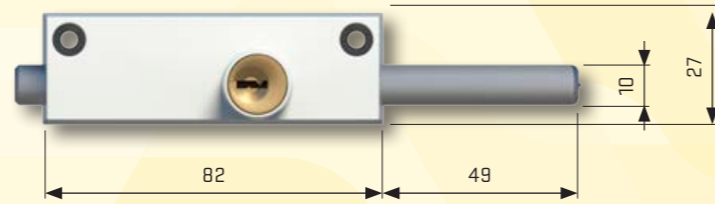

**Productkenmerken**

- universeel slot voor schuifpuien, bovenlichtjes, ramen
- slechts 2 montage-punten (snellere montage)
- sluiten: indrukken schoot, openen: sleutel-bediening
- meedraaiende stift voorkomt doorzagen
- PKVW® en SKG® ★ voor binnenschuivende schuifpuien van hout en aluminium

**Montagemateriaal voor hout**

- 4 spaanplaatschroeven 4x40mm, verzonken kop

**Montagemateriaal voor aluminium**

- 2 parkerschroeven 4x25mm
- 2 sleutels
- 2 insteekdopjes

**schootplaatjes**

**sluitplaatje**

**insteekdopjes / inslaghuls**

type	artikelnummer	sluiting	kleur	SKG	PKVW
807 blister per stuk	2510.807.12	cilinderslot (incl. 2 sleutels)	wit	★	✓
807 blister per stuk	2510.807.22	cilinderslot (incl. 2 sleutels)	bruin	★	✓
807 blister per stuk	2510.807.52	cilinderslot (incl. 2 sleutels)	zilvergrijs	★	✓
reserve sleutel	2510.591.56				
onderlegplaatje 3mm	2510.807.77		wit		
onderlegplaatje 3mm	2510.807.78		bruin		

toepassingsvoorbeeld

voor extra beveiliging past u een SecuStrip Plus toe

**TIPS**

- ▶ zeer geschikt voor montage op schuifpuien door de lange stift
- ▶ wordt standaard gelijksluitend geleverd (sleutel nummer D210)