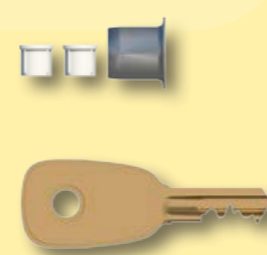

**Productkenmerken**

- universeel slot voor schuifpuien, bovenlichtjes, ramen
- slechts 2 montage-punten (snellere montage)
- sluiten: indrukken schoot, openen: sleutel-bediening
- meedraaiende stift voorkomt doorzagen
- PKVW® en SKG® ★ voor binnenschuivende schuifpuien van hout en aluminium

**Montagemateriaal voor hout**

- 4 spaanplaatschroeven 4x40mm, verzonken kop

**Montagemateriaal voor aluminium**

- 2 parkerschroeven 4x25mm
- 2 sleutels
- 2 insteekdopjes

**schootplaatjes**

**sluitplaatje**

**insteekdopjes / inslaghuls**

type	artikelnummer	sluiting	kleur	SKG	PKVW
807 blister per stuk	2510.807.12	cilinderslot (incl. 2 sleutels)	wit	★	✓
807 blister per stuk	2510.807.22	cilinderslot (incl. 2 sleutels)	bruin	★	✓
807 blister per stuk	2510.807.52	cilinderslot (incl. 2 sleutels)	zilvergrijs	★	✓
reserve sleutel	2510.591.56				
onderlegplaatje 3mm	2510.807.77		wit		
onderlegplaatje 3mm	2510.807.78		bruin		

toepassingsvoorbeeld

voor extra beveiliging past u een SecuStrip Plus toe

**TIPS**

- ▶ zeer geschikt voor montage op schuifpuien door de lange stift
- ▶ wordt standaard gelijksluitend geleverd (sleutel nummer D210)