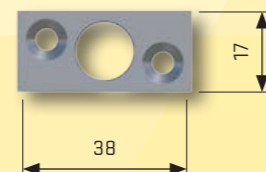

**Montagemateriaal voor hout**

- 4 spaanplaatschroeven 4x40mm, verzonken kop

**Montagemateriaal voor aluminium**

- 2 parkerschroeven 4x25mm
- 2 sleutels
- 2 insteekdopjes

**schootplaatjes**

**sluitplaatje**

**insteekdopjes / inslaghuls**

type	artikelnummer	sluiting	kleur	SKG	PKVW
807 blister per stuk	2510.807.12	cilinderslot (incl. 2 sleutels)	wit	★	✓
807 blister per stuk	2510.807.22	cilinderslot (incl. 2 sleutels)	bruin	★	✓
807 blister per stuk	2510.807.52	cilinderslot (incl. 2 sleutels)	zilvergrijs	★	✓
reserve sleutel	2510.591.56				
onderlegplaatje 3mm	2510.807.77		wit		
onderlegplaatje 3mm	2510.807.78		bruin		