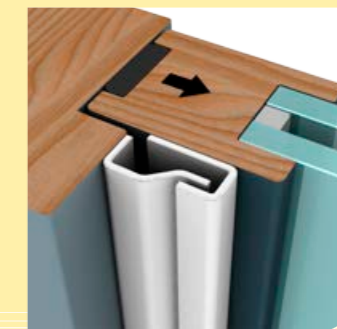

voor extra beveiliging past u een SecuStrip Plus toe

TIPS

- zeer geschikt voor montage op schuifpuien door de lange stift
- wordt standaard gelijksluitend geleverd (sleutel nummer D210)