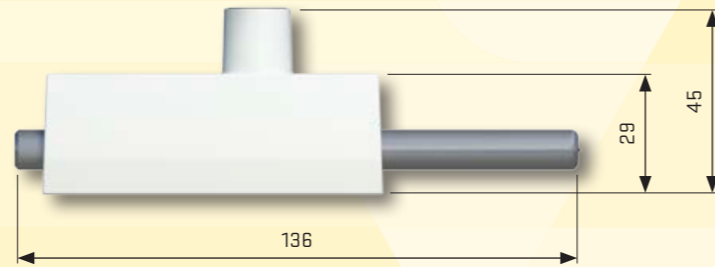

**Productkenmerken**

- universeel slot voor schuifpuien, bovenlichtjes, ramen
- slechts 2 montage-punten (snellere montage)
- sluiten: indrukken schoot, openen: sleutel-bediening
- meedraaiende stift voorkomt doorzagen
- PKVW® en SKG® ★ voor binnenschuivende schuifpuien van hout en aluminium

**Montagemateriaal voor hout**

- 4 spaanplaatschroeven 4x40mm, verzonken kop

**Montagemateriaal voor aluminium**

- 2 parkerschroeven 4x25mm
- 2 sleutels
- 2 insteekdopjes

**schootplaatjes**

**sluitplaatje**

**insteekdopjes / inslaghuls**

type	artikelnummer	sluiting	kleur	SKG	PKVW
807 blister per stuk	2510.807.12	cilinderslot (incl. 2 sleutels)	wit	★	✓
807 blister per stuk	2510.807.22	cilinderslot (incl. 2 sleutels)	bruin	★	✓
807 blister per stuk	2510.807.52	cilinderslot (incl. 2 sleutels)	zilvergrijs	★	✓
reserve sleutel	2510.591.56				
onderlegplaatje 3mm	2510.807.77		wit		
onderlegplaatje 3mm	2510.807.78		bruin		

toepassingsvoorbeeld

voor extra beveiliging past u een SecuStrip Plus toe

**TIPS**

- ▶ zeer geschikt voor montage op schuifpuien door de lange stift
- ▶ wordt standaard gelijksluitend geleverd (sleutel nummer D210)