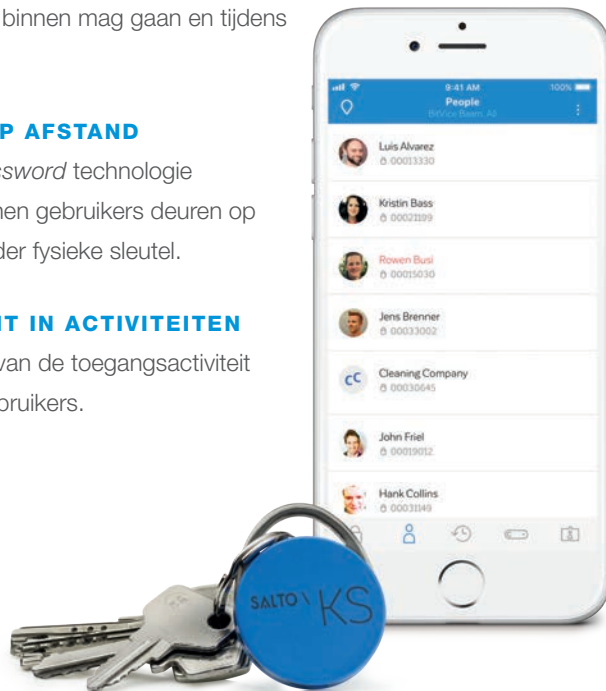

ÉÉN TAG MET ONBEPERKT AANTAL SLEUTELS

Een zware sleutelbos behoort nu tot het verleden want mechanische sleutels zijn niet meer nodig. Verzamel alle toegangsrechten op één tag, die ook nog eens voor meerdere systemen als gast kan worden uitgenodigd.

BEHEER WIE WAARHEEN GAAT EN WANNEER

Via saltoks.com is het mogelijk om individueel te bepalen wie bij welke deuren binnen mag gaan en tijdens welke tijdsperioden.

OPEN DEUREN OP AFSTAND

Met de *one-time password* technologie van SALTO KS, kunnen gebruikers deuren op afstand openen zonder fysieke sleutel.

KRIJG OVERZICHT IN ACTIVITEITEN

Ontvang meldingen van de toegangsactiviteit bij deuren en van gebruikers.

HOE WERKT HET

Toegangscontrole, onderweg en in real-time.

SALTOKS.COM EN MOBIELE APP

Uw platform voor het openen van deuren op afstand, voor het aanmaken van toegangsgroepen, het beheren van gebruikers en om activiteiten in het gebouw te controleren, alles vanaf de computer of mobiele apparaten.

TAG

Een RFID tag waarmee sleutels tot het verleden behoren. De tag activeert het slot in een paar seconden zodat bezoekers of werknemers makkelijk binnen kunnen op basis van hun persoonlijke toegangsrechten.