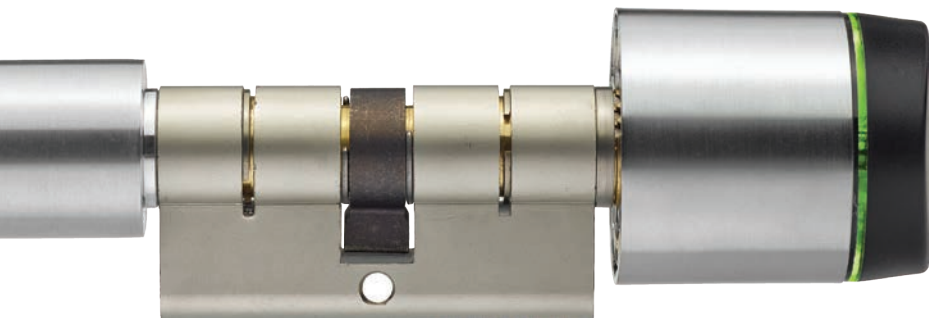

GEEF DEUREN EEN UPGRADE.

OPLOSSINGEN VOOR VRIJWEL ELK TOEGANGSPUNT.

Deuren zijn uitgerust met een draadloos SALTO slot, aangestuurd door de IQ in het gebouw. Gebruik elke combinatie van sloten om toegang te regelen in het gehele gebouw of zelfs in gebouwen op meerdere locaties.

SLOTEN ZIJN
BATTERIJGEVOED

BESTAND TEGEN ALLERLEI
WEERSOMSTANDIGHEDEN (IP66
AFHANKELIJK VAN HET MODEL)

SALTO PRODUCTEN ZIJN
TOEGEPAST IN MEER DAN
90 LANDEN WERELDWIJD

FLEXIBILITEIT

SALTO klanten hoeven zich geen zorgen te maken over het aantal deuren in het systeem, SALTO KS is daarin onbegrensd.