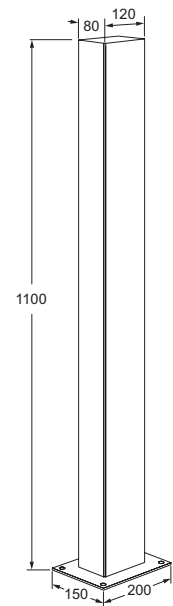

MODELLEN

Z-RVS	zuil roestvast staal
Z-SPA	prijs per uitsparing voor model Z-RVS