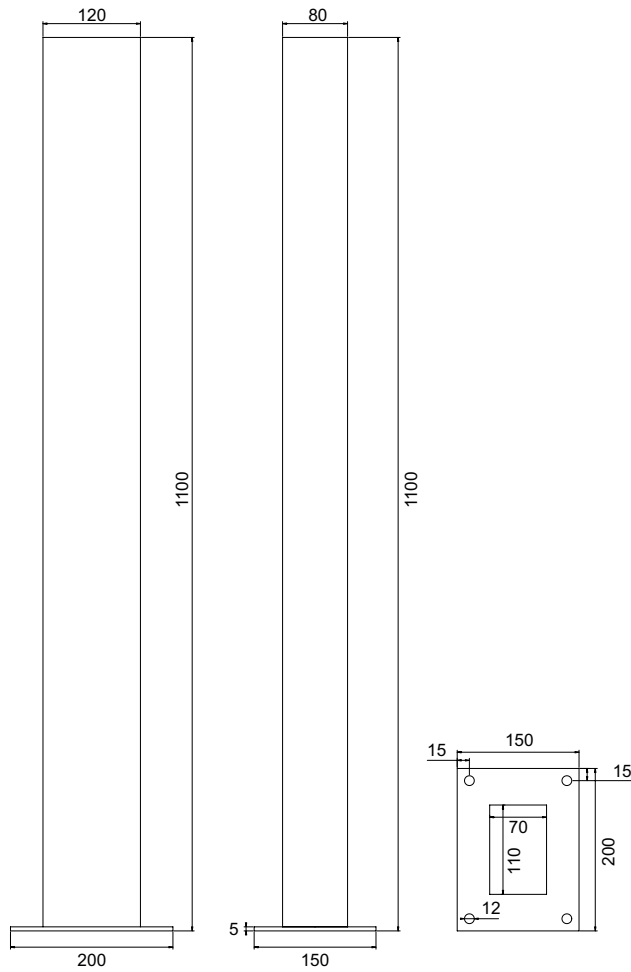

Z-RVS	zuil roestvast staal
Z-SPA	prijs per uitsparing voor model Z-RVS

ZP	betonpoer voor model Z-RVS
----	----------------------------

MODELLEN
Z-RVS, ZP

MAATVOERING MODEL Z-RVS

MAATVOERING MODEL ZP