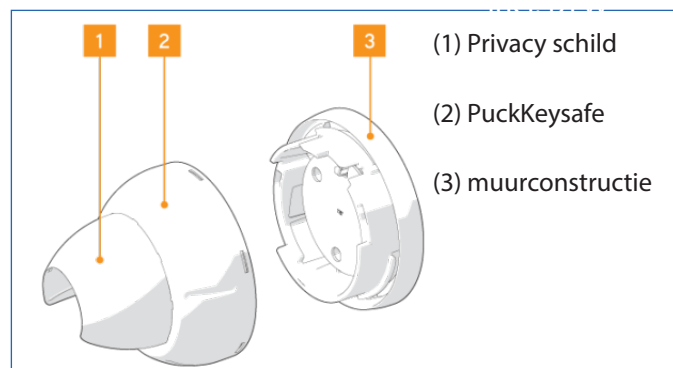

DE VEILIGE SLEUTELKLUIS (SKG**)

puck

KEYSAFE

PUCK KEYSAFE

- 4-cijferige KeySafe, 10.000 combinaties
- Instelbare code
- Gehardstalen cover
- Code verdwijnt automatisch bij openen
- Privacy shield
- SKG**® goedgekeurd

Perfect geschikt voor thuiszorg, vakantiehuizen, en appartementen. Om sleutels op te bergen en te delen. De keysafe is geschikt voor meerdere sleutels. Bestand tegen vandalisme en heeft een goede weerstand tegen slaan, zagen en losbreken van de muur.

PUCK KEYSAFE

De Puck KeySafe is de eerste sleutelkluis met cijfercombinatie die SKG gekeurd is. Naast het feit dat de Puck KeySafe veilig is, is hij ook ontzettend gebruiksvriendelijk. Daardoor is hij **voor iedereen geschikt!**

GEBRUIK

Voer de juiste code in, door aan de cijferwielletjes te draaien. Draai vervolgens de deksel linksom en houd deze vast. Trek de deksel naar u toe en de Puck KeySafe is open!

MONTAGE.

De Puck KeySafe kan op twee manieren worden gemonteerd. Montage op een stenen of betonnen muur. Gemonteerd op het frame van een deur.