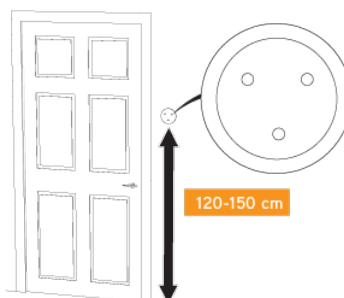

GEBRUIK

Voer de juiste code in, door aan de cijferwielletjes te draaien. Draai vervolgens de deksel linksom en houd deze vast. Trek de deksel naar u toe en de Puck KeySafe is open!

MONTAGE.

De Puck KeySafe kan op twee manieren worden gemonteerd. Montage op een stenen of betonnen muur. Gemonteerd op het frame van een deur.