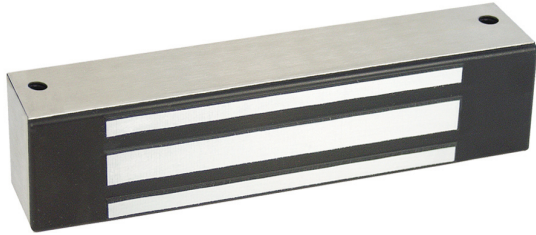

Elektromechanische sloten

Elektromagneten

Opbouw Securitron

M32BM

Experience a safer and more op

Omschrijving

Elektromagneet type M32bm, Securitron 12/24V /sc/272kg/ondermontage.

Deze magneet combineert een betrouwbare en onderhoudsvrije vergrendeling met een laag stroomverbruik. De elektromagnetische vergrendeling met basisbeveiliging is zowel geschikt voor houten als kunststof, metalen en aluminium kozijnen en deuren. Bij uitstek geschikt voor het beveiligen van inpandige ruimtes en als extra vergrendeling op vluchtwegen. Bij spanningsuitval geeft de elektromagneet direct vrij en ondervindt geen hinder van restmagnetisme. De ingegoten elektronica waarborgt ook in vochtige ruimtes en in buitensituaties een betrouwbare werking.

Eigenschappen

- Basisbeveiliging
- Opbouwmagneet
- Stofdicht en waterbestendig
- Esthetische waterdichte rvs behuizing
- Aangegoten waterdichte aansluitkabel (3 m)
- Uitvoering met of zonder vergrendelingssensor
- Zeer laag stroomverbruik
- Geen restmagnetisme bij spanningsuitval
- Geen slijtage door bewegende onderdelen
- Toepasbaar met elk toegangscontrolesysteem
- Inclusief ankerplaat en montagemateriaal
- Universele draairichting
- Montage in de dag
- Onderhoudsarm

Technische gegevens

Nominale houdkracht	2.720 N
Nominale bedrijfsspanning	12 of 24V DC (zelfschakelend)
Nominale stroomopname 12V DC	300 mA
Nominale stroomopname 24V DC	150 mA
Bedrijfstemperatuur	-40 °C tot 60 °C
Montage	in de dag
Magneet (hxbxd)	203 x 47 x 41 mm
Ankerplaat (hxbxd)	153 x 41 x 12 mm
Beschermingsgraad	IP 66