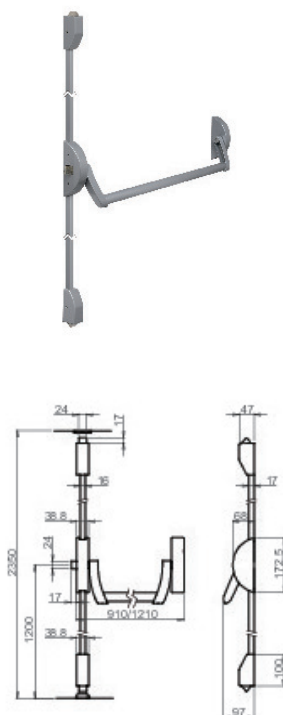

# FLAR101M Opbouw paniekstang - 2/3 sluitpunten: boven en onder, zijwaarts instelbaar - model rond

## Vluchtwegtechniek

Paniekopeners - opbouw (EN1125)

Lips - Freedom line - paniekstangen (type A)

Experience a safer and more open world

ASSA ABLOY

### Omschrijving

Ontgrendelen van vluchtdeuren. Te openen door tegen de horizontale stang te duwen. Bij deze versie kan de horizontale dagschoot worden afgeschermd, waardoor een tweepuntsversie wordt gecreëerd. Bij twee sluitpunten geschikt voor gebruik op enkele en dubbele deuren. Bij drie sluitpunten is deze paniekopener geschikt voor een enkele deur en voorkomt de ingebouwde dagschootblokkering manipulatie van de dagschoot vanaf de buitenzijde.

### Technische gegevens

Kastafmeting bedieningsmechanisme HxBxD	173x39x68 mm
Kastafmeting schootkast onder en boven HxBxD	100x39x47 mm
Uitsteek balk t.o.v. deurblad	97 mm
Totale breedte	910 en 1210 mm
Maximale standaardhoogte	2350 mm
Maximale hoogte met verlengset	3200 mm
Bedrijfstemperatuur	-10 °C tot 60 °C
Corrosiebestendigheid	240 uur
Brandwerendheid	60 minuten
Geteste cycli	200.000
Gekeurd conform	EN 1125
Classificatie	376B1422AA