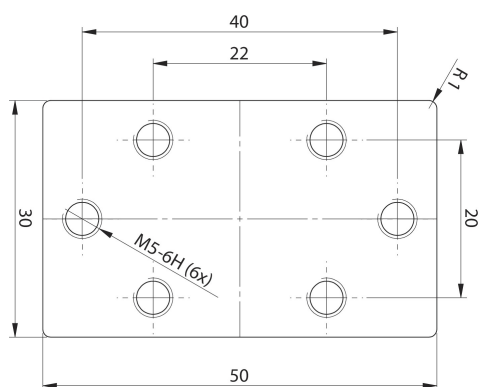

Deurdrangers

Accessoires voor opbouw deurdrangers

Montageplaten voor drangers

DCA162-----40

Experience a safer and more open world

ASSA ABLOY

Omschrijving

Montageplaten voor inbouw-dranger DC840 en DC860 in profiel, gegalvaniseerd, 2 stuks.
Voor inbouwdeurdrangers