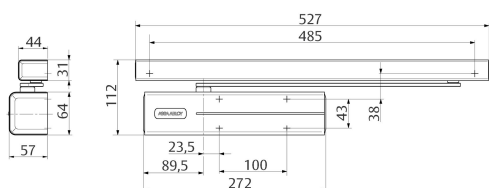

## Technische gegevens

Variable sluitkracht	EN 3-6
Minimale deurbreedte	950
Maximale deurbreedte	1400
Maximum deurgewicht	120 kg
Maximale openingshoek	170 EN6 - 160
Variabele sluitsnelheid	170 -10
Variabele eindslag	10 -0
Openingsdemping	>75
Sluitvertraging	nee
Deurblad montage-scharnierzijde	ja
Deurblad montage-niet-scharnierzijde	ja
Kozijn montage-scharnierzijde	ja
Kozijn montage-niet-scharnierzijde	ja
14 hoogte verstelling arm	ja
Rook- en brandwerende deuren	ja
Draairichting	1/2/3/4
CE gecertificeerd volgens	EN1154