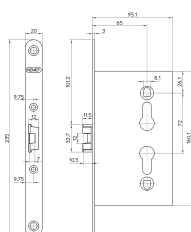

Mechanische sloten

(Smal)deursloten voor stalen deuren

Cilindersloten

Experience a safer and more open world

Nemef®

Omschrijving

Geschikt voor met name toepassing in afsluitbare stalen garage deuren in de utiliteitsbouw.

Eigenschappen

- Voor links- en rechtsdraaiende deuren bruikbaar
- Zamac dagschoot
- Zamac nachtschoot (1-toers)
- Staal verzinkte afgeronde voorplaat
- Staal verzinkte slotkast
- Geschikt voor 17mm europrofielcilinder
- Geschikt voor 22mm rondcilinder (=/98)
- Extra te bestellen: sluitplaat P 1759