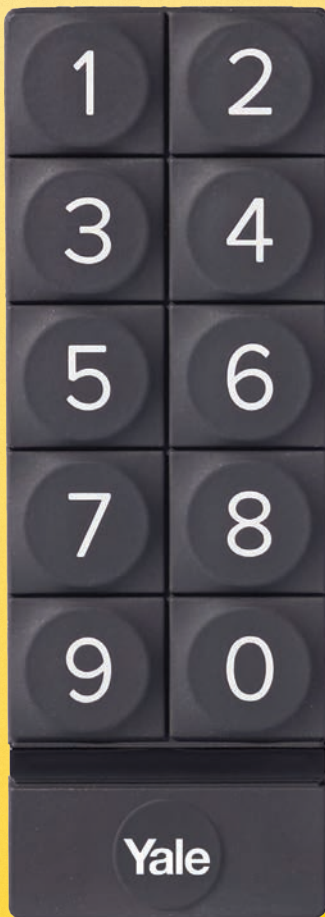

Yale

Yale Smart Keypad

Veilige toegang tot je huis met een code

Laat sleutels nooit meer onder de mat liggen. Maak een unieke toegangscode aan voor familie en gasten om toegang te krijgen tot jouw huis zonder sleutel of smartphone. Accessoire voor het slimme deurslot Yale Linus®.

Gebruiksvriendelijk voor iedereen

Perfect voor gasten, de hondenuitlaatservice, de schoonmaker of de klusjesman om toegang te krijgen tot jouw huis.

Weet wie komt en gaat

Met een unieke toegangscode voor elke gast houd je bij wie jouw huis binnenkomt.

Geen zorgen meer

Je hebt geen omkijken meer naar je sleutels en hoeft niet bang te zijn dat de accu van je smartphone bijna leeg is. Met je Smart Keypad ontgrendel je altijd eenvoudig je deur.

- Eenvoudige vergrendeling van je deur met één druk op de knop. Bespaar tijd wanneer je weggaat en sluit je deur met slechts een aanraking.
- Werkt op batterijen. De Yale Smart Keypad wordt gevoed door twee AAA-batterijen. Er is dus geen bekabeling nodig.
- Jij hebt de controle. Vergrendel en ontgrendel je deur met je Yale Smart Keypad, je smartphone of je sleutel - de keuze is aan jou.
- Speciaal ontworpen voor de slimme deursloten van Yale. Yale Smart Keypad vereist het slimme deurslot Yale Linus® en de Yale Access App voor het instellen en het ontvangen van meldingen.
- Het ultieme gevoel van gastvrijheid. Met een Yale Linus® en een Smart Keypad kun je jouw gasten overal ter wereld in laten checken. Je kunt jouw gasten een vlotte, slimme check-in garanderen zonder dat je de sleutels onder een bloempot hoeft te verstoppen.

Trusted every day

Specificaties

Productnaam	Yale Smart Keypad
Model	05/301000/BL
Communicatie-frequentie	Bluetooth-versie v4.0 (Bluetooth Smart)
Afmetingen van het product	25mm breed, 75mm lang en 23mm diep
Gewicht van het product	50g inclusief batterijen