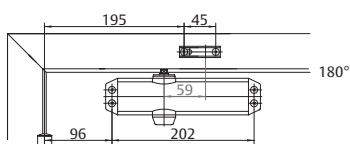

Technische specificaties

Technische specificaties	
Sluitkracht instelbaar volgens plaatsing	EN 2/3 (4)
Maximale deurbreedte	950 mm (1100 mm)
Rook- en brandwerende deuren	ja
Draairichting deur	links / rechts
Sluitsnelheid	Variabel tussen 180°-15°
Eindslag	Variabel tussen 15°-0°
Openingsdemping	Variabel boven 75°
Gewicht	1,6 kg
Hoogte	52 mm
Diepte	47 mm
Lengte	220 mm
Gecertificeerd volgens	EN 1154
CE-gecertificeerd voor producten voor bouwdoeleinden	ja

Schematische weergave met afmetingen

Schema toont DIN links-draaiende deur

Positie bij kracht EN 2

Positie bij kracht EN 3

Positie bij kracht EN 4

Specificaties DC120

ASSA ABLOY deurdranger DC120 met tandradheugel technologie is EN 1154 gecertificeerd