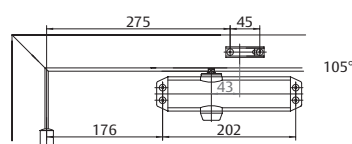

Technische specificaties

Technische specificaties	
Sluitkracht instelbaar volgens plaatsing	EN 2/3 (4)
Maximale deurbreedte	950 mm (1100 mm)
Rook- en brandwerende deuren	ja
Draairichting deur	links / rechts
Sluitsnelheid	Variabel tussen 180°-15°
Eindslag	Variabel tussen 15°-0°
Openingsdemping	Variabel boven 75°
Gewicht	1,6 kg
Hoogte	52 mm
Diepte	47 mm
Lengte	220 mm
Gecertificeerd volgens	EN 1154
CE-gecertificeerd voor producten voor bouwdoeleinden	ja

Schematische weergave met afmetingen

Schema toont DIN links-draaiende deur

Positie bij kracht EN 2

Positie bij kracht EN 3

Positie bij kracht EN 4

Specificaties DC120

ASSA ABLOY deurdranger DC120 met tandradheugel technologie is EN 1154 gecertificeerd