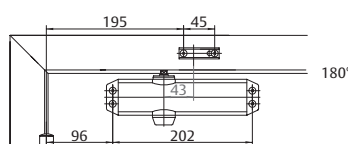

Technische specificaties

Technische specificaties	
Sluitkracht instelbaar volgens plaatsing	EN 2/3 (4)
Maximale deurbreedte	950 mm (1100 mm)
Rook- en brandwerende deuren	ja
Draairichting deur	links / rechts
Sluitsnelheid	Variabel tussen 180°-15°
Eindslag	Variabel tussen 15°-0°
Openingsdemping	Variabel boven 75°
Gewicht	1,6 kg
Hoogte	52 mm
Diepte	47 mm
Lengte	220 mm
Gecertificeerd volgens	EN 1154
CE-gecertificeerd voor producten voor bouwdoeleinden	ja

Schematische weergave met afmetingen

Schema toont DIN links-draaiende deur

Positie bij kracht EN 2

Positie bij kracht EN 3

Positie bij kracht EN 4

Specificaties DC120

ASSA ABLOY deurdranger DC120 met tandradheugel technologie is EN 1154 gecertificeerd