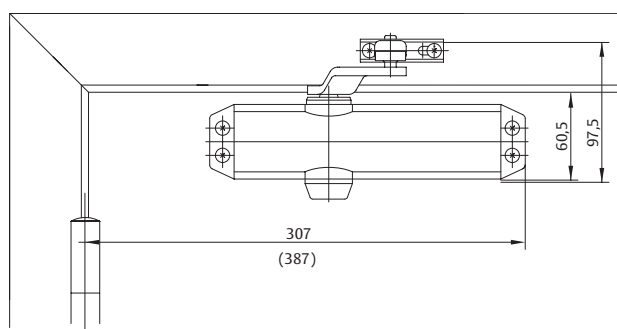

Basis schararm deurdranger tot 1100 mm deurbreedte

ASSA ABLOY DC120

- Deurdranger met tandradheugel en schararm
- Gecertificeerd volgens EN 1154, kracht EN 2/3 (4)
- Geschikt voor rook- en brandwerende deuren
- Voor deuren van maximum 950 mm (1100 mm) breedte

Technische specificaties

Technische specificaties	
Sluitkracht instelbaar volgens plaatsing	EN 2/3 (4)
Maximale deurbreedte	950 mm (1100 mm)
Rook- en brandwerende deuren	ja
Draairichting deur	links / rechts
Sluitsnelheid	Variabel tussen 180°-15°
Eindslag	Variabel tussen 15°-0°
Openingsdemping	Variabel boven 75°
Gewicht	1,6 kg
Hoogte	52 mm
Diepte	47 mm
Lengte	220 mm
Gecertificeerd volgens	EN 1154
CE-gecertificeerd voor producten voor bouwdoeleinden	ja

Schematische weergave met afmetingen

Schema toont DIN links-draaiende deur

Positie bij kracht EN 2

Positie bij kracht EN 3

Positie bij kracht EN 4

Specificaties DC120

ASSA ABLOY deurdranger DC120 met tandradheugel technologie is EN 1154 gecertificeerd