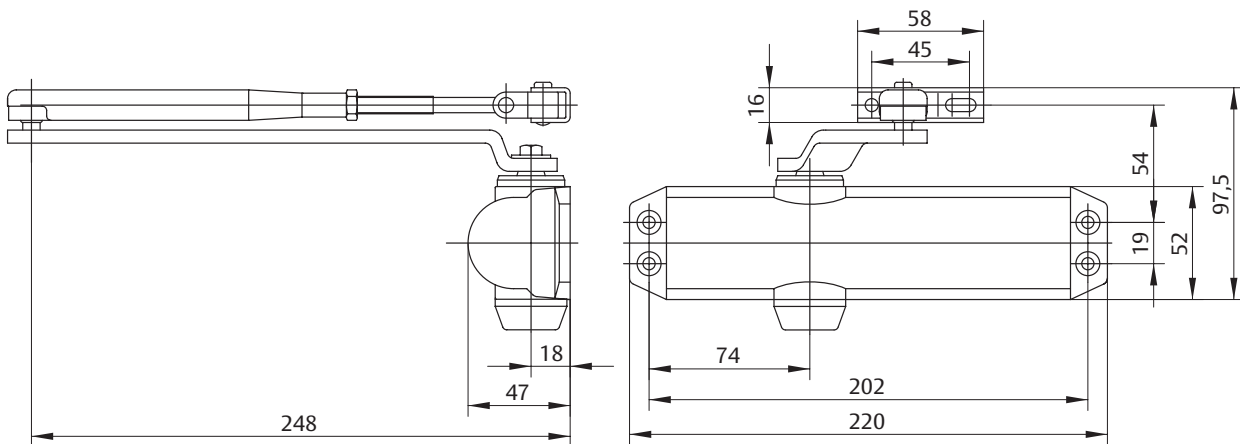

Hier ziet u de product-specifieke voordelen van de diverse modellen deurdrangers in relatie tot uw specifieke wensen.

Alle voordelen op een rijtje

Klantensegment	Voordelen
Architecten, adviseurs en voorschrijvers van bestekboeken	- instapmodel met schararm - compact
Aannemers en installateurs	- snelle en eenvoudige montage - snel en eenvoudig instelbaar - geschikt voor links- en rechtsdraaiende deuren
Handel	- economisch model voor standaarddeuren - deurdranger en bijhorende schararm in één verpakking
Gebruiker	- nagenoeg geen hinder van temperatuurschommelingen dankzij de thermodynamische ventielen - openingsdemping om deuren en muren te beschermen