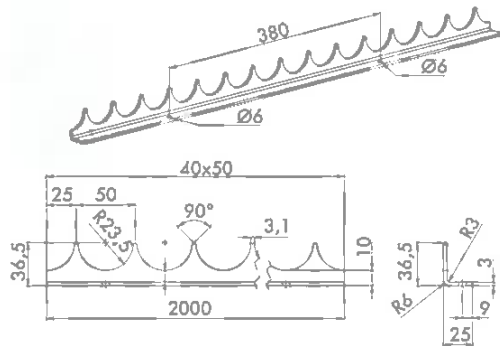

► Afmetingen

## PKSG2000

Puntenkam om op te schroeven

Warmbad gegalvaniseerde L-puntenkammen om op te schroeven. Verpakt per 10 stuks van 2 meter.

- L-profiel met warmbadgalvanisatie oppervlaktebehandeling
- Bevestiging: om op te schroeven
- Profiel: 36,5 x 25 x 3 mm
- Lengte: 2000 mm
- Heel eenvoudig **achteraf** te monteren
- Verpakt in een koker: 10 stuks van 2000 mm

► Bestelcodes

- PKSG2000 - Warmbad verzinkt L-puntenkam om op te lassen