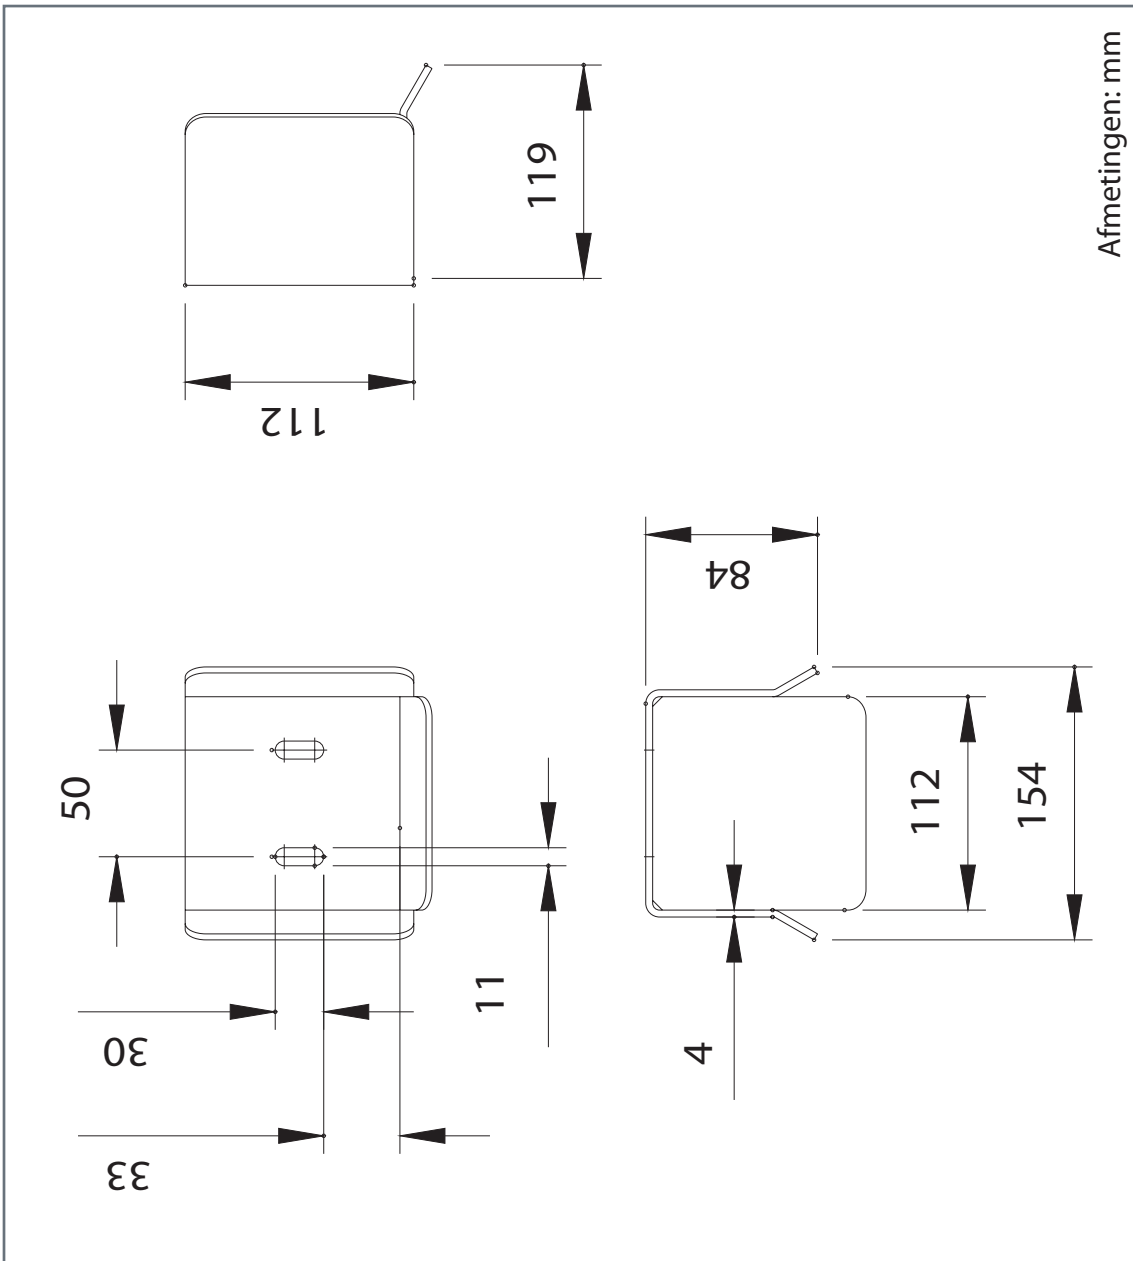

- Voor looprail 345P-INOX

346PRVS RVS opvangmuil PICO