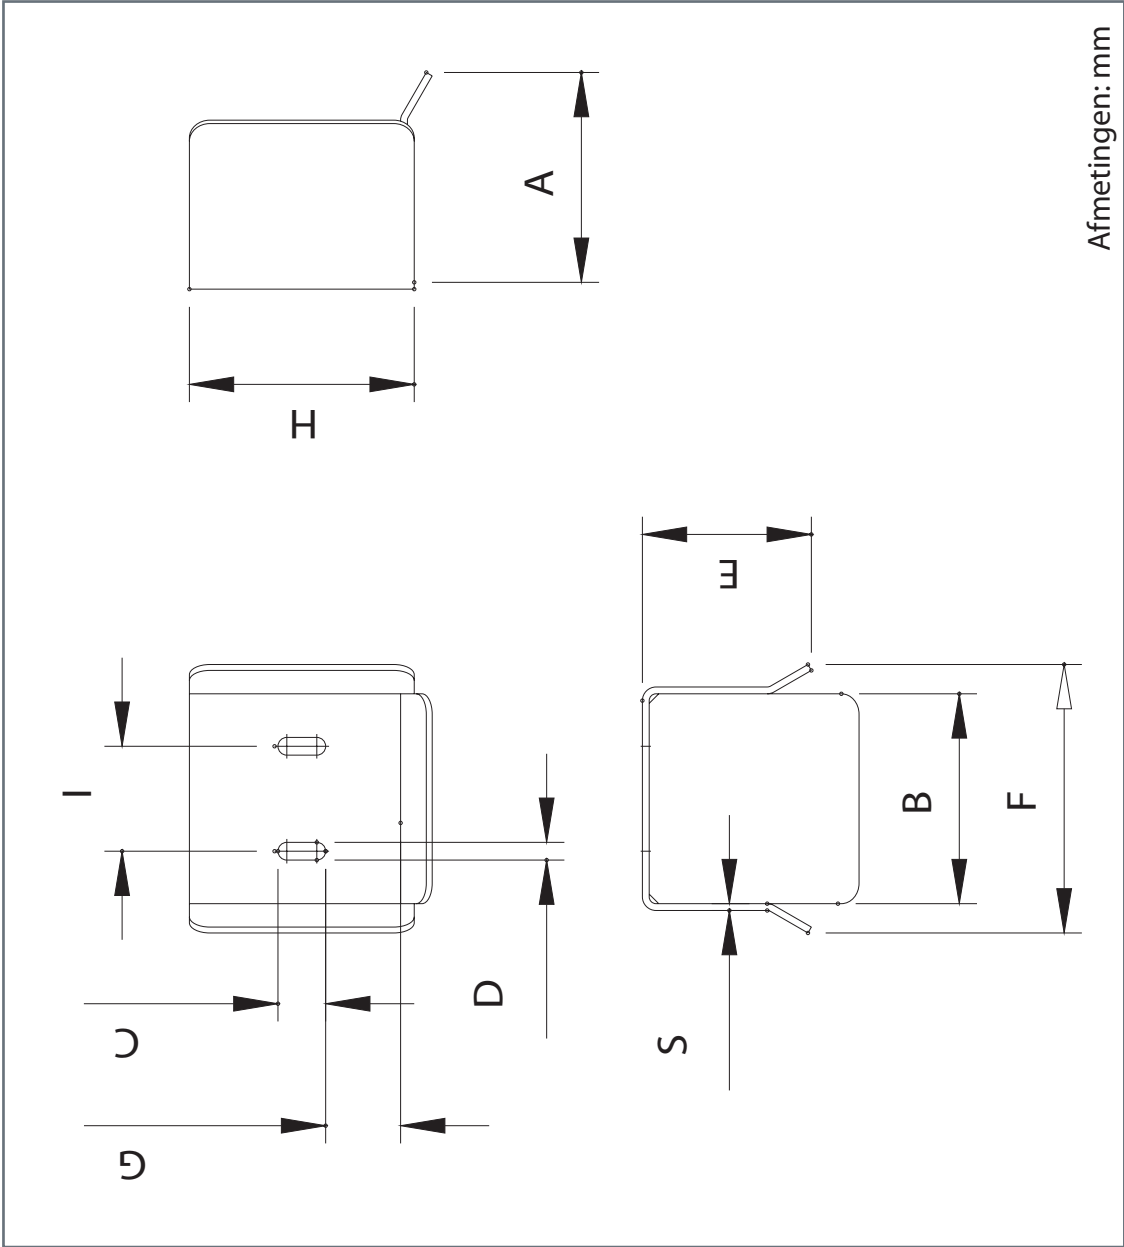

346M voor looprail 245M & 345M
 346P voor looprail 245P & 345P
 346G voor looprail 245G & 345G

346M	MINI	A=104	B=78	C=25	D=68	E=75	F=114	G=25	H=91	I=38	S=4
346P	PICO	A=119	B=112	C=30	D=11	E=84	F=154	G=33	H=112	I=50	S=4
346G	GRANDE	A=159	B=154	C=35	D=13	E=120	F=197	G=55	H=165	I=77	S=5