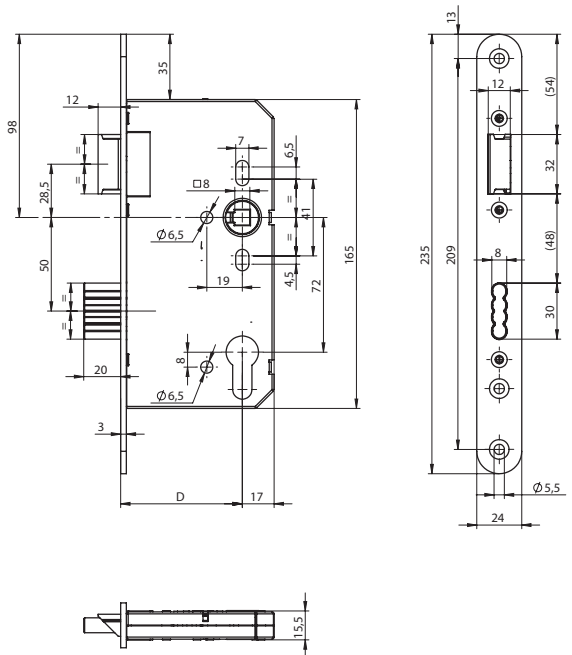

1.1 Deursloten

1.1.2 ASSA ABLOY N1000-serie deursloten voor europrofielcilinder 17 mm

OneSystem dag- en nachtschootslot N1000 volgens EN 12209 voor enkele breedstijldeuren / productspecifieke milieuproductverklaring (EPD) volgens DIN EN 15804 met artikelgerelateerde kengetallen / gecertificeerd voor 1.000.000 cycli en 300 kg deurgewicht.

Specificaties	N1000-serie
Type slot	deursloten
Doornmaat	55, 60, 65 mm
Model voorplaat	afgerond/rechthoekig
Afmetingen voorplaat	235 x 20/24 mm
Materiaal voorplaat	rvs
Afstand	PC 72 mm
Cilindertype	europrofielcilinder 17 mm
Draairichting	1+3/2+4
Tuimelaargat	8 mm
Speciale uitvoering dagschoot	-
Brandwerend	nee
Inbraakwerendheid	nee
Paniefunctie	nee
Certificatie	EN12209

Bijpassende producten

Sluitplaat
SPT/U 2420
Pagina 108

Sluitplaat
SPH 2420
Pagina 109

Artikelnam	Doornmaat	Model voorplaat	Afmeting voorplaat	Materiaal voorplaat	Afstand	Draairichting
N1000000811000L	55 mm	afgerond	235 x 20 mm	rvs	72 mm	1+3/2+4
N1000000811000K	55 mm	afgerond	235 x 24 mm	rvs	72 mm	1+3/2+4
N10000008110004	55 mm	rechthoekig	235 x 24 mm	rvs	72 mm	1+3/2+4
N1000000812000L	60 mm	afgerond	235 x 20 mm	rvs	72 mm	1+3/2+4
N1000000812000K	60 mm	afgerond	235 x 24 mm	rvs	72 mm	1+3/2+4
N10000008120004	60 mm	rechthoekig	235 x 24 mm	rvs	72 mm	1+3/2+4
N1000000813000L	65 mm	afgerond	235 x 20 mm	rvs	72 mm	1+3/2+4
N1000000813000K	65 mm	afgerond	235 x 24 mm	rvs	72 mm	1+3/2+4
N10000008130004	65 mm	rechthoekig	235 x 24 mm	rvs	72 mm	1+3/2+4