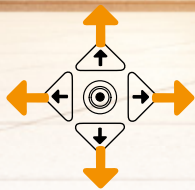

Met NFC-chip en de "Finder toolbox" Android App

Twee programmeermodes:

"Classic"
mode met de
joystick

"Smart"
mode via smartphone met NFC-chip
met behulp van de Finder
Toolbox Android App.

new

Type 12.61

Type 12.A2