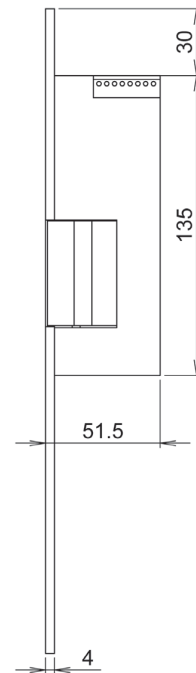

effeff nachtschoot deuropeners 931AKHZ

Inbouw beveiligingsuitvoering nachtschoot deur-opener voorzien van een RVS voorplaat geschikt voor insteeksloten met een dag- en nachtschoot. Uitgevoerd in ruststroom (spanningsloos ontgrendeld).

Technische gegevens	
Aansluitspanning	12V DC / 24V DC
Draairichting	DIN links + DIN rechts
Diode (05)	Ja
Spanningsloos ontgrendeld	Ja
Statische houdkracht	7500 N
Hoogte	134 mm
Breedte	23 mm
Diepte	39 mm
Omgevingstemperatuur	-15 °C tot +40 °C
Montage positie	horizontaal en verticaal
Materiaal	staal
Schootvanger	staal
Stroomopname	12V - 210 mA 24V - 105mA
Maximale voorspanning DC (gestabiliseerd)	5000 N