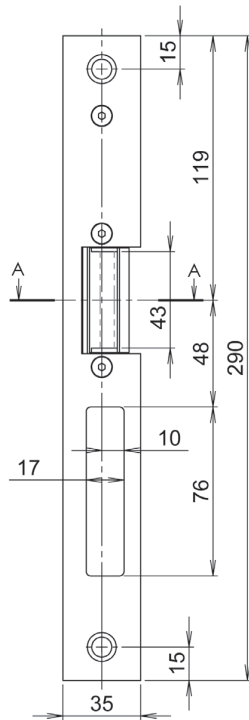

effeff nachtschoot deuropeners 931AKHZ

Inbouw beveiligingsuitvoering nachtschoot deur-opener voorzien van een RVS voorplaat geschikt voor insteeksloten met een dag- en nachtschoot. Uitgevoerd in ruststroom (spanningsloos ontgrendeld).

Technische gegevens	
Aansluitspanning	12V DC / 24V DC
Draairichting	DIN links + DIN rechts
Diode (05)	Ja
Spanningsloos ontgrendeld	Ja
Statische houdkracht	7500 N
Hoogte	134 mm
Breedte	23 mm
Diepte	39 mm
Omgevingstemperatuur	-15 °C tot +40 °C
Montage positie	horizontaal en verticaal
Materiaal	staal
Schootvanger	staal
Stroomopname	12V - 210 mA 24V - 105mA
Maximale voorspanning DC (gestabiliseerd)	5000 N