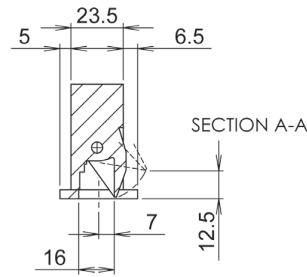

Technische gegevens	
Aansluitspanning	12V DC / 24V DC
Draairichting	DIN links + DIN rechts
Diode (05)	Ja
Spanningsloos ontgrendeld	Ja
Statische houdkracht	7500 N
Hoogte	134 mm
Breedte	23 mm
Diepte	39 mm
Omgevingstemperatuur	-15 °C tot +40 °C
Montage positie	horizontaal en verticaal
Materiaal	staal
Schootvanger	staal
Stroomopname	12V - 210 mA 24V - 105mA
Maximale voorspanning DC (gestabiliseerd)	5000 N

Specificaties voor 931AKHZ

- Unieke kenmerk van deze deuropener is dat hij onder zijdelingse voorbelasting van 5.000 N de deur vrijgeeft
- Bij spanningsonderbreking zal de deur dus altijd worden vrijgegeven ondanks bouwkundige onvolkomenheden of druk veroorzaakt door vluchtende personen
- Extra zware uitvoering, maximale belasting tot 8.000 N
- Standaard voorzien van blusdiode en signaleringscontact "deur dicht en vergrendeld"
- Maximale schootdikte 10 mm
- Uitschot van de nachtschoot mag maximaal 16 mm in de schootvanger bedragen
- Toepasbaar in combinatie met insteeksloten voorzien van dag- en nachtschoot