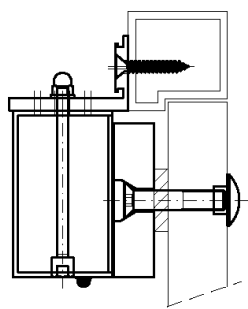

MG-275NH DS/TD

Product informatie

Compacte binnendeur magneet, voorzien van 275kg houdkracht.

- Ruststroom uitvoering
- 275kg houdkracht
- Aansluitspanning 12 of 24VDC
- Voorzien van spoel en geïntegreerde deurstand signalering.
- Timerfunctie en LED indicatie
- Geen restmagnetisme
- Behuizing aluminium geanodiseerd en voorzien van laklaag
- Simpele montage middels nieuwe montage techniek
- Montage mogelijkheden:
 - Deur buitendraaiend L-profiel*
 - Deur binnendraaiend L-Z profiel*
 - Afwerking zilver gelakt*
- Voorzien van CE label

Technische specificaties

Omschrijving	Eigenschappen
Spanning / stroom DC	12VDC / 500mA (±15%)
Spanning / stroom DC	24VDC / 250mA (±15%)
Signaleringscontact	Max. 24VDC / 1A
Afmetingen ankerplaat inclusief behuizing	B 16 x H 42 x L 213 mm
Afmetingen magneet	B 25 x H 45 x L 250 mm
Temperatuur	-10..+55°C

MG-275NH DS/TD

Technische afmetingen

Standaard bevestiging

L-profiel buitendraaiend

L-Z profiel binnendraaiend

Min. 48mm
Max. 65mm

MT-LZ-NH300

Minimaal 48mm
Maximaal 65mm