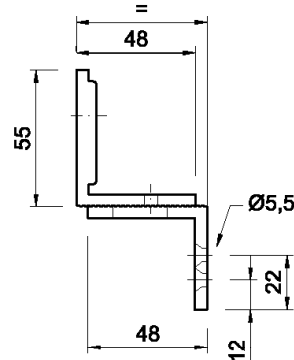

MG-275NH DS/TD

Product informatie

Compacte binnendeur magneet, voorzien van 275kg houdkracht.

- Ruststroom uitvoering
- 275kg houdkracht
- Aansluitspanning 12 of 24VDC
- Voorzien van spoel en geïntegreerde deurstand signalering.
- Timerfunctie en LED indicatie
- Geen restmagnetisme
- Behuizing aluminium geanodiseerd en voorzien van laklaag
- Simpele montage middels nieuwe montage techniek
- Montage mogelijkheden:
 - Deur buitendraaiend L-profiel*
 - Deur binnendraaiend L-Z profiel*
 - Afwerking zilver gelakt*
- Voorzien van CE label

Technische specificaties

Omschrijving	Eigenschappen
Spanning / stroom DC	12VDC / 500mA (±15%)
Spanning / stroom DC	24VDC / 250mA (±15%)
Signaleringscontact	Max. 24VDC / 1A
Afmetingen ankerplaat inclusief behuizing	B 16 x H 42 x L 213 mm
Afmetingen magneet	B 25 x H 45 x L 250 mm
Temperatuur	-10..+55°C

MG-275NH DS/TD

Technische afmetingen

Standaard bevestiging

L-profiel buitendraaiend

L-Z profiel binnendraaiend

Min. 48mm
Max. 65mm

MT-LZ-NH300

Minimaal 48mm
Maximaal 65mm