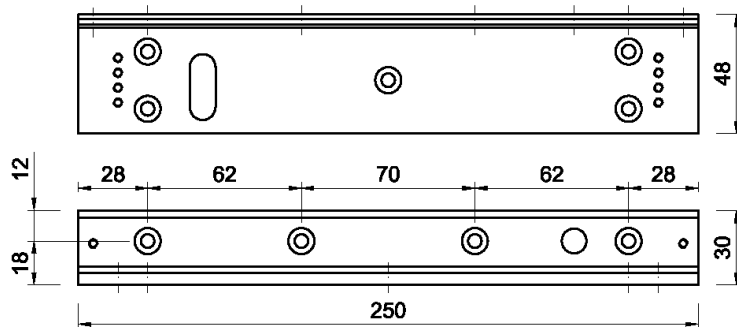

MG-275NH DS/TD

Product informatie

Compacte binnendeur magneet, voorzien van 275kg houdkracht.

- Ruststroom uitvoering
- 275kg houdkracht
- Aansluitspanning 12 of 24VDC
- Voorzien van spoel en geïntegreerde deurstand signalering.
- Timerfunctie en LED indicatie
- Geen restmagnetisme
- Behuizing aluminium geanodiseerd en voorzien van laklaag
- Simpele montage middels nieuwe montage techniek
- Montage mogelijkheden:
 - Deur buitendraaiend L-profiel*
 - Deur binnendraaiend L-Z profiel*
 - Afwerking zilver gelakt*
- Voorzien van CE label

Technische specificaties

Omschrijving	Eigenschappen
Spanning / stroom DC	12VDC / 500mA (±15%)
Spanning / stroom DC	24VDC / 250mA (±15%)
Signaleringscontact	Max. 24VDC / 1A
Afmetingen ankerplaat inclusief behuizing	B 16 x H 42 x L 213 mm
Afmetingen magneet	B 25 x H 45 x L 250 mm
Temperatuur	-10..+55°C

MG-275NH DS/TD

Technische afmetingen

Standaard bevestiging

L-profiel buitendraaiend

L-Z profiel binnendraaiend

Min. 48mm
Max. 65mm

MT-LZ-NH300

Minimaal 48mm
Maximaal 65mm