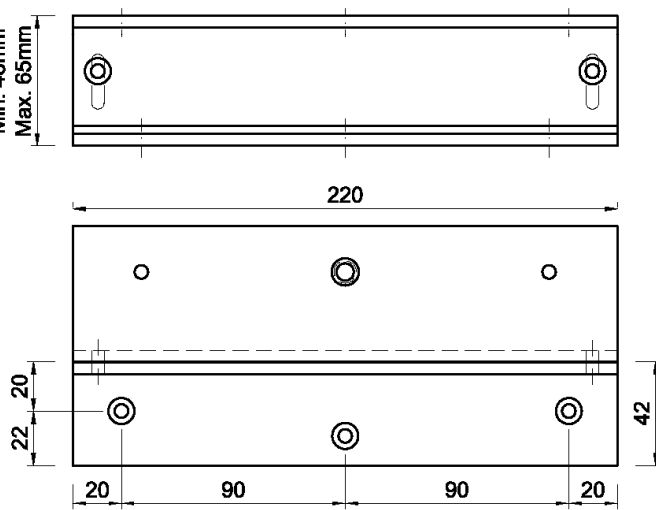

MG-275NH DS/TD

Product informatie

Compacte binnendeur magneet, voorzien van 275kg houdkracht.

- Ruststroom uitvoering
- 275kg houdkracht
- Aansluitspanning 12 of 24VDC
- Voorzien van spoel en geïntegreerde deurstand signalering.
- Timerfunctie en LED indicatie
- Geen restmagnetisme
- Behuizing aluminium geanodiseerd en voorzien van laklaag
- Simpele montage middels nieuwe montage techniek
- Montage mogelijkheden:
 - Deur buitendraaiend L-profiel*
 - Deur binnendraaiend L-Z profiel*
 - Afwerking zilver gelakt*
- Voorzien van CE label

Technische specificaties

Omschrijving	Eigenschappen
Spanning / stroom DC	12VDC / 500mA (±15%)
Spanning / stroom DC	24VDC / 250mA (±15%)
Signaleringscontact	Max. 24VDC / 1A
Afmetingen ankerplaat inclusief behuizing	B 16 x H 42 x L 213 mm
Afmetingen magneet	B 25 x H 45 x L 250 mm
Temperatuur	-10..+55°C

MG-275NH DS/TD

Technische afmetingen

Standaard bevestiging

L-profiel buitendraaiend

L-Z profiel binnendraaiend

Min. 48mm
Max. 65mm

MT-LZ-NH300

Minimaal 48mm
Maximaal 65mm