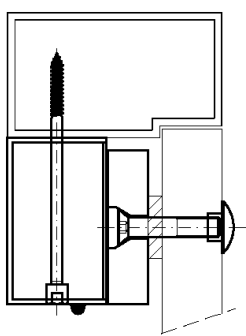

MG-275NH DS/TD

Product informatie

Compacte binnendeur magneet, voorzien van 275kg houdkracht.

- Ruststroom uitvoering
- 275kg houdkracht
- Aansluitspanning 12 of 24VDC
- Voorzien van spoel en geïntegreerde deurstand signalering.
- Timerfunctie en LED indicatie
- Geen restmagnetisme
- Behuizing aluminium geanodiseerd en voorzien van laklaag
- Simpele montage middels nieuwe montage techniek
- Montage mogelijkheden:
 - Deur buitendraaiend L-profiel*
 - Deur binnendraaiend L-Z profiel*
 - Afwerking zilver gelakt*
- Voorzien van CE label

Artikel informatie

Type	Artikelnr	Omschrijving	Uitvoering
MG-275NH DS-TD	202041310	kleefmagneet	Opbouw – 275kg
MT-L-NH300	202042311	Montage L -profiel	Buiten - draaiend
MT-LZ-NH300N	202042505	Montage L-Z profiel	Binnen - draaiend

Technische specificaties

Omschrijving	Eigenschappen
Spanning / stroom DC	12VDC / 500mA (±15%)
Spanning / stroom DC	24VDC / 250mA (±15%)
Signaleringscontact	Max. 24VDC / 1A
Afmetingen ankerplaat inclusief behuizing	B 16 x H 42 x L 213 mm
Afmetingen magneet	B 25 x H 45 x L 250 mm
Temperatuur	-10..+55°C

MG-275NH DS/TD

Technische afmetingen

Standaard bevestiging

L-profiel buitendraaiend

L-Z profiel binnendraaiend

Min. 48mm
Max. 65mm

MT-LZ-NH300

Minimaal 48mm
Maximaal 65mm