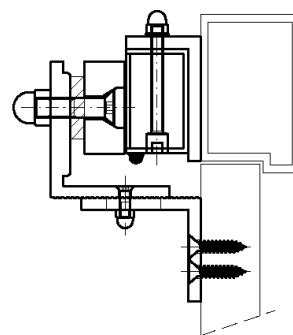

MG-275NH DS/TD

Product informatie

Compacte binnendeur magneet, voorzien van 275kg houdkracht.

- Ruststroom uitvoering
- 275kg houdkracht
- Aansluitspanning 12 of 24VDC
- Voorzien van spoel en geïntegreerde deurstand signalering.
- Timerfunctie en LED indicatie
- Geen restmagnetisme
- Behuizing aluminium geanodiseerd en voorzien van laklaag
- Simpele montage middels nieuwe montage techniek
- Montage mogelijkheden:
 - Deur buitendraaiend L-profiel*
 - Deur binnendraaiend L-Z profiel*
 - Afwerking zilver gelakt*
- Voorzien van CE label

Technische specificaties

Omschrijving	Eigenschappen
Spanning / stroom DC	12VDC / 500mA (±15%)
Spanning / stroom DC	24VDC / 250mA (±15%)
Signaleringscontact	Max. 24VDC / 1A
Afmetingen ankerplaat inclusief behuizing	B 16 x H 42 x L 213 mm
Afmetingen magneet	B 25 x H 45 x L 250 mm
Temperatuur	-10..+55°C

MG-275NH DS/TD

Technische afmetingen

Standaard bevestiging

L-profiel buitendraaiend

L-Z profiel binnendraaiend

Min. 48mm
Max. 65mm

MT-LZ-NH300

Minimaal 48mm
Maximaal 65mm