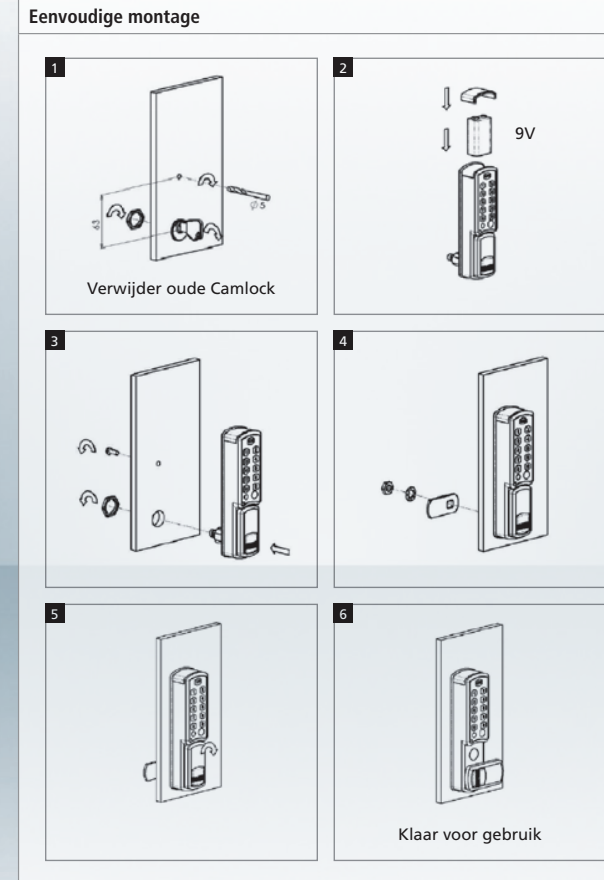

125KHz

Mifare®

Accessoires en onderdelen

Resistorx bit	Resistorx schroef	Gebruikssticker

Montage

ELL-cam lockersloten

MAUER
 LOCKING SYSTEMS
www.mauerlocks.com

ELL-CAM

Dit Lockerslot voor wisselende gebruikers is eenvoudig in gebruik en beheer. De gebruiker maakt zijn eigen 4-cijferige gebruikerscode aan. Een beheerder kan met een 'kijk'code en met een 'wis'code het slot overrulen.