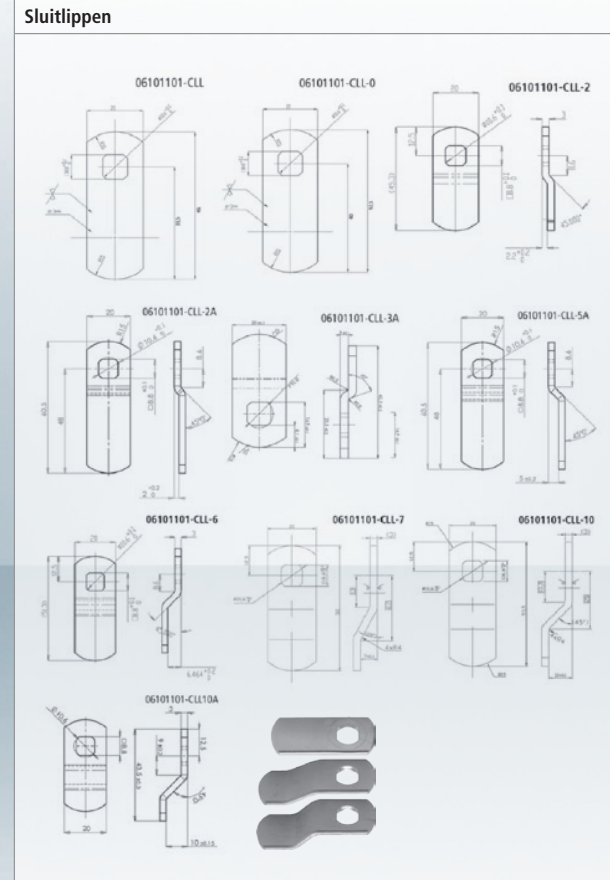

Accessoires en onderdelen

Resistorx bit	Resistorx schroef	Gebruikssticker