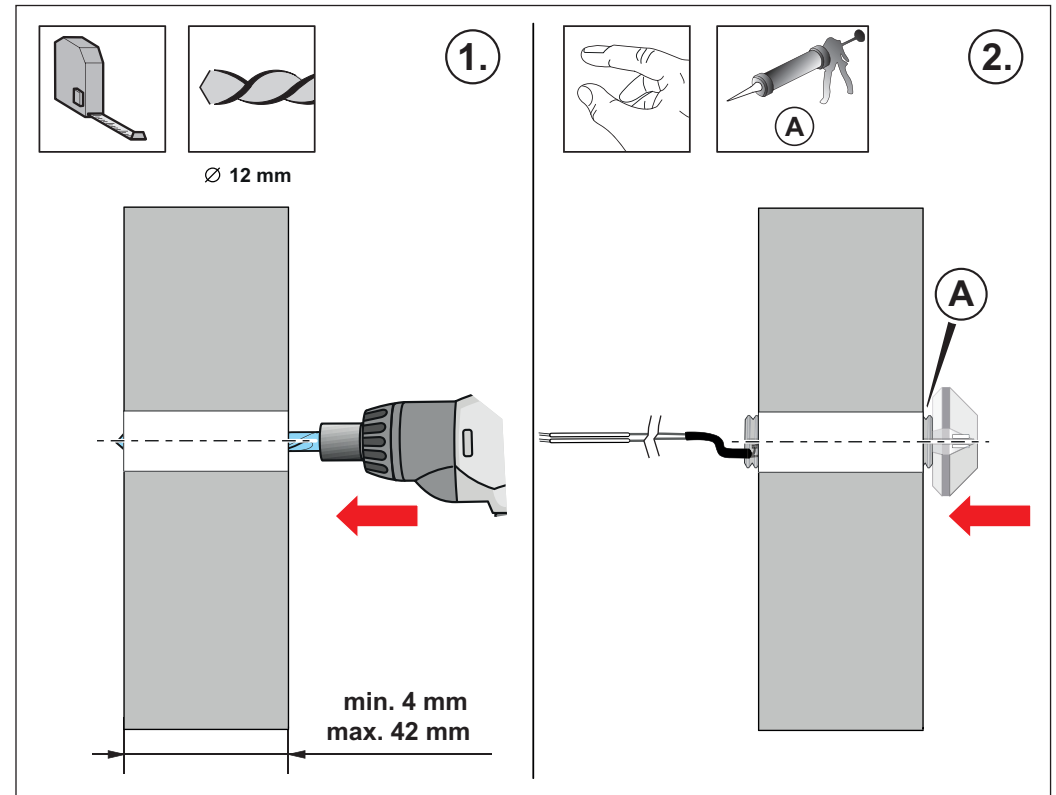

**IP65**

S11584-00001 DC 12...24 V/max. 25 mA

**LED** **WH**

Art.-Nr. S11748-00000\_432020\_0-DRE\_Rev-B\_DE

DE Original Montageanleitung Lumi Stick  
EN Translation of the original installation manual Lumi Stick  
FR Traduction de la notice de montage originale Lumi Stick  
IT Traduzione delle istruzioni di montaggio originali Lumi Stick  
ES Traducción de las instrucciones de montaje originales Lumi Stick