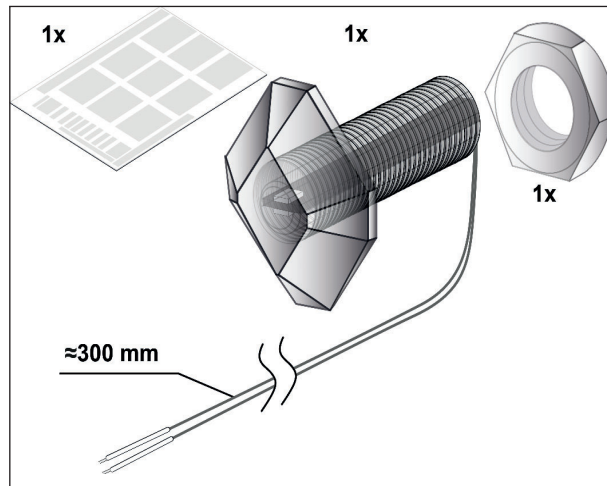

**IP65**

S11584-00001 DC 12...24 V/max. 25 mA

**LED** **WH**

Art.-Nr. S11748-00000\_432020\_0-DRE\_Rev-B\_DE

DE Original Montageanleitung Lumi Stick  
EN Translation of the original installation manual Lumi Stick  
FR Traduction de la notice de montage originale Lumi Stick  
IT Traduzione delle istruzioni di montaggio originali Lumi Stick  
ES Traducción de las instrucciones de montaje originales Lumi Stick