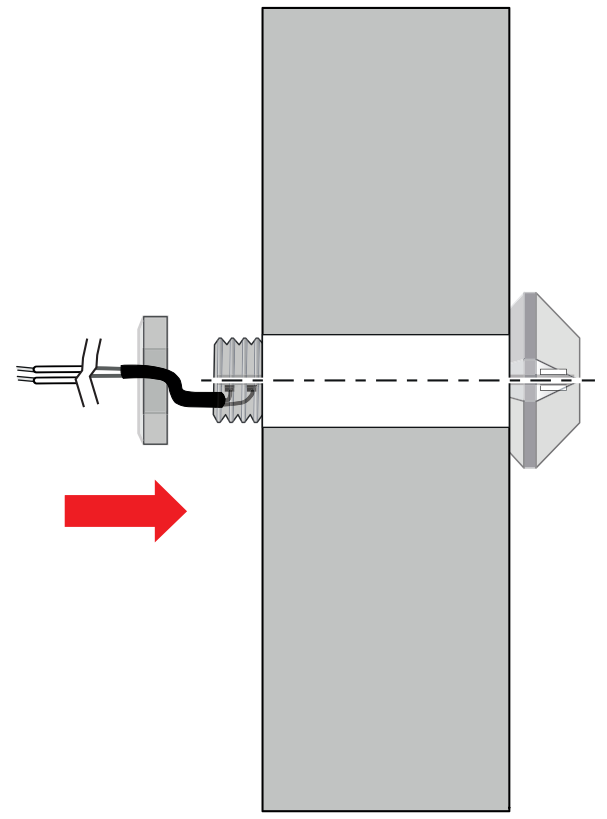

DE Original Montageanleitung Lumi Stick
EN Translation of the original installation manual Lumi Stick
FR Traduction de la notice de montage originale Lumi Stick
IT Traduzione delle istruzioni di montaggio originali Lumi Stick
ES Traducción de las instrucciones de montaje originales Lumi Stick

3.