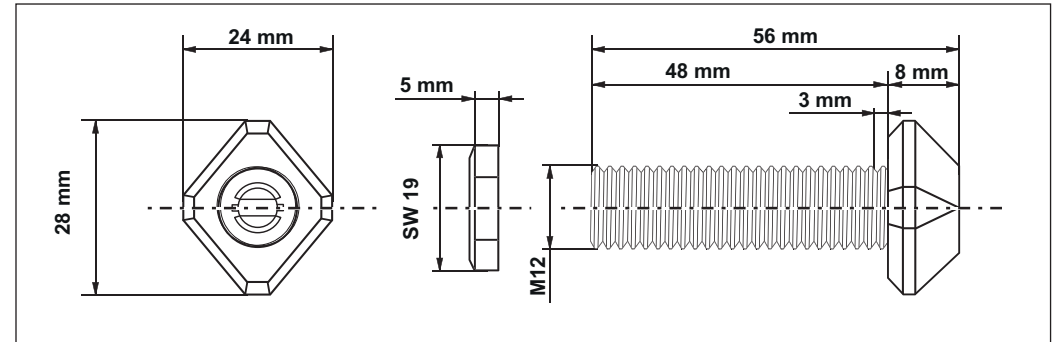

**IP65**

S11584-00001 DC 12...24 V/max. 25 mA

**LED** **WH**

Art.-Nr. S11748-00000\_432020\_0-DRE\_Rev-B\_DE

DE Original Montageanleitung Lumi Stick  
EN Translation of the original installation manual Lumi Stick  
FR Traduction de la notice de montage originale Lumi Stick  
IT Traduzione delle istruzioni di montaggio originali Lumi Stick  
ES Traducción de las instrucciones de montaje originales Lumi Stick