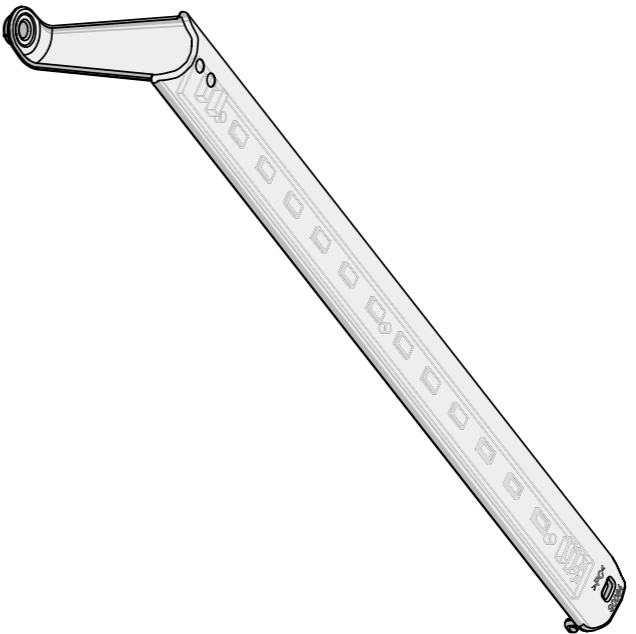

Lumi base+

www.sommer.eu

24 V, 7 W

~ 60 W

Plug & Play

#7041V000

4 015862 033086

SOMlink