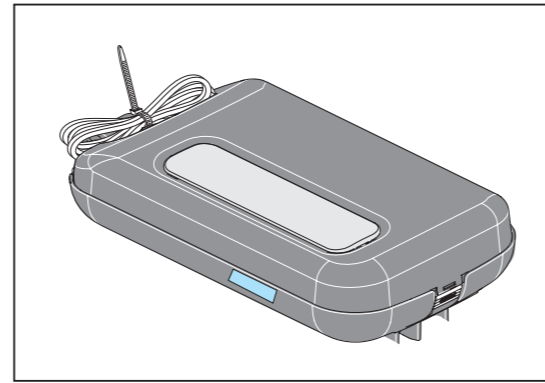

DE Original Montageanleitung Demontage des Laufwagens
 EN Original assembly instructions disassembly of the carriage
 FR Original instructions de montage démontage du chariot

SOMMER Antriebs- und Funktechnik GmbH