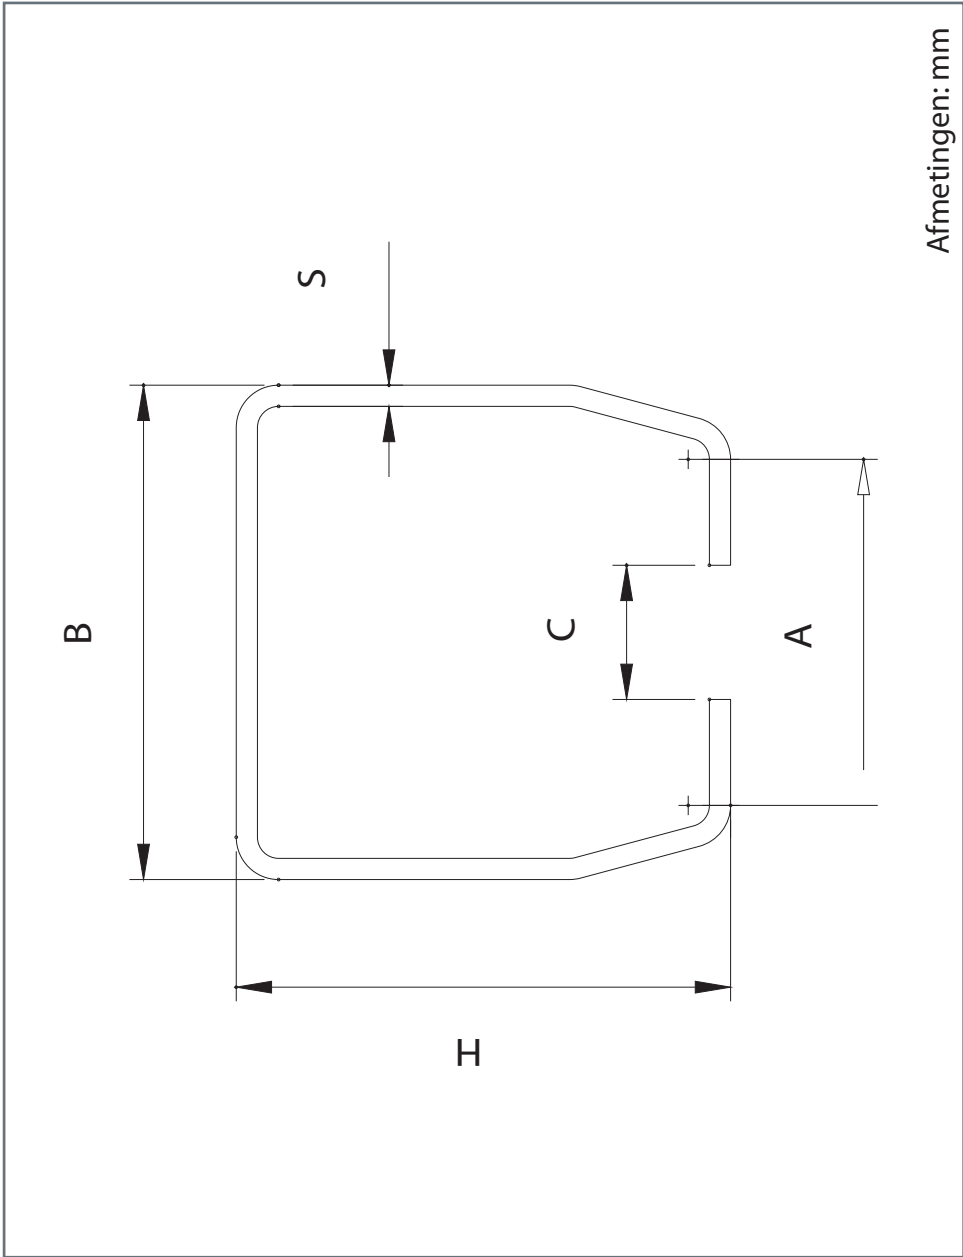

- Toepasbaar voor 150 en 250 serie  
 - Materiaal: onbehandeld

345M-3	MINI	A=48	B=68	C=23	H=68	S=3,5	L=3000
345M-6	MINI	A=48	B=68	C=23	H=68	S=3,5	L=6000
345P-3	PICO	A=66,5	B=100	C=33	H=89	S=5	L=3000
345P-6	PICO	A=66,5	B=100	C=33	H=89	S=5	L=6000
345G-3	GRANDE	A=98	B=140	C=38	H=140	S=6	L=3000
345G-6	GRANDE	A=98	B=140	C=38	H=140	S=6	L=6000