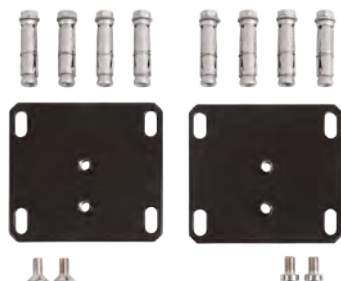

Grondbevestigingsset voor Interio poortsluiter

INTERIO-GROUND-9005

Optionele set om de Interio rechtstreeks op de grond te bevestigen. Deze set bestaat uit een grondscharnier en een muurplaat. Inclusief alle bevestigingen.

Specificaties

- ✔ Warmbad gegalvaniseerde muurplaat gepoederlakt in RAL9005
- ✔ Aluminium bevestigingsblok voor onderste scharnier
- ✔ Inclusief keilbouten
- ✔ Afstand tussen poort en muur: min. 29 mm - max. 54 mm
- ✔ Diepte aanpassing: 15 mm
- ✔ Hoogte aanpassing: 10 mm
- ✔ Minimale ruimte onder de poort: 55 mm
- ✔ Enkel compatibel met Interio poortsluiter

Compatibel met MAMMOTH-180 poortsluiter

Bestelcode

INTERIO-GROUND-9005 Optionele grondbevestigingsset, enkel compatibel met Interio poortsluiter

INTERIO

Muurbevestigingsset voor Interio poortsluiter

INTERIO-WALL-9005

Optionele set om Interio poortsluiter rechtstreeks op de muur te bevestigen. Deze set bestaat uit twee muurplaten uit warmbad gegalvaniseerd staal. Inclusief alle bevestigingen.

Specificaties

- ✔ Warmbad gegalvaniseerde muurplaat gepoederlakt in RAL9005
- ✔ Afstand tussen poort en muur: min. 29 mm
- ✔ Diepte aanpassing: 15 mm
- ✔ Hoogte aanpassing: 10 mm
- ✔ Minimale ruimte onder de poort: 55 mm
- ✔ Enkel compatibel met Interio poortsluiter