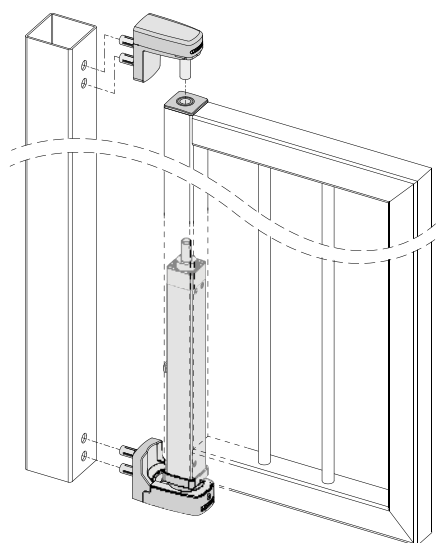

Specificaties

- ✔ Warmbad gegalvaniseerde muurplaat gepoederlakt in RAL9005
- ✔ Aluminium bevestigingsblok voor onderste scharnier
- ✔ Inclusief keilbouten
- ✔ Afstand tussen poort en muur: min. 29 mm - max. 54 mm
- ✔ Diepte aanpassing: 15 mm
- ✔ Hoogte aanpassing: 10 mm
- ✔ Minimale ruimte onder de poort: 55 mm
- ✔ Enkel compatibel met Interio poortsluiter

Optionele set om Interio poortsluiter rechtstreeks op de muur te bevestigen. Deze set bestaat uit twee muurplaten uit warmbad gegalvaniseerd staal. Inclusief alle bevestigingen.

Specificaties

- ✔ Warmbad gegalvaniseerde muurplaat gepoederlakt in RAL9005
- ✔ Afstand tussen poort en muur: min. 29 mm
- ✔ Diepte aanpassing: 15 mm
- ✔ Hoogte aanpassing: 10 mm
- ✔ Minimale ruimte onder de poort: 55 mm
- ✔ Enkel compatibel met Interio poortsluiter

Compatibel met MAMMOTH-180 poortsluiter

Bestelcode

INTERIO-WALL-9005 Optionele muurbevestigingsset, enkel compatibel met Interio poortsluiter

INTERIO

NIEUW Onzichtbare hydraulische inbouw poortsluiter

INTERIO (Gepatenteerd)

Beschikbare kleuren

9005

Specificaties

- ✔ Automatische sluitkracht over 125° (afhankelijk van de situatie) met regelbare snelheid en eindslag
- ✔ Gepoederlakte aluminium behuizing
- ✔ Sluitsnelheid ongevoelig voor temperatuurschommelingen
- ✔ Vandalismebestendig
- ✔ Voor zowel links- als rechtsdraaiende poorten
- ✔ Eenvoudige, veilige en snelle montage met Quick-Fix
- ✔ Optionele sets beschikbaar voor grond- en muurmontage
- ✔ Gebruik met Gatestop aanbevolen