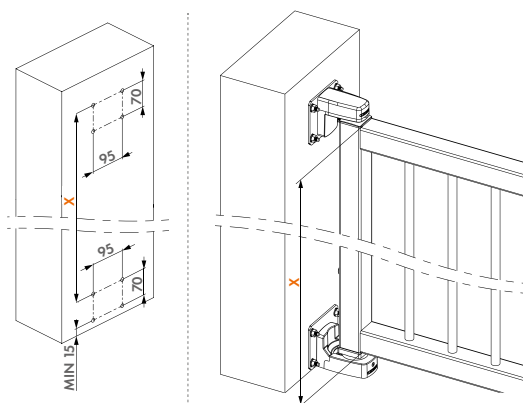

Specificaties

- ✔ Warmbad gegalvaniseerde muurplaat gepoederlakt in RAL9005
- ✔ Aluminium bevestigingsblok voor onderste scharnier
- ✔ Inclusief keilbouten
- ✔ Afstand tussen poort en muur: min. 29 mm - max. 54 mm
- ✔ Diepte aanpassing: 15 mm
- ✔ Hoogte aanpassing: 10 mm
- ✔ Minimale ruimte onder de poort: 55 mm
- ✔ Enkel compatibel met Interio poortsluiter

Compatibel met MAMMOTH-180 poortsluiter

Bestelcode

INTERIO-GROUND-9005 Optionele grondbevestigingsset, enkel compatibel met Interio poortsluiter

INTERIO

Muurbevestigingsset voor Interio poortsluiter

INTERIO-WALL-9005

Optionele set om Interio poortsluiter rechtstreeks op de muur te bevestigen. Deze set bestaat uit twee muurplaten uit warmbad gegalvaniseerd staal. Inclusief alle bevestigingen.

Specificaties

- ✔ Warmbad gegalvaniseerde muurplaat gepoederlakt in RAL9005
- ✔ Afstand tussen poort en muur: min. 29 mm
- ✔ Diepte aanpassing: 15 mm
- ✔ Hoogte aanpassing: 10 mm
- ✔ Minimale ruimte onder de poort: 55 mm
- ✔ Enkel compatibel met Interio poortsluiter