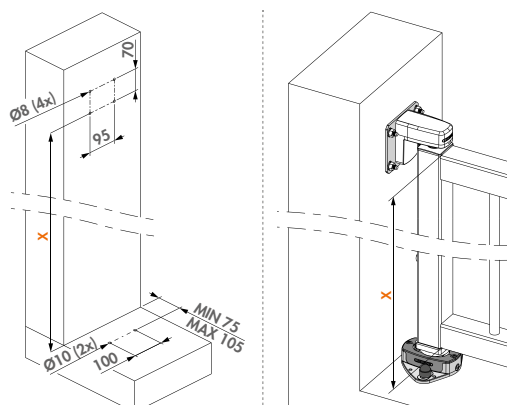

Grondbevestigingsset voor Interio poortsluiter

INTERIO-GROUND-9005

Optionele set om de Interio rechtstreeks op de grond te bevestigen. Deze set bestaat uit een grondscharnier en een muurplaat. Inclusief alle bevestigingen.

Specificaties

- ✔ Warmbad gegalvaniseerde muurplaat gepoederlakt in RAL9005
- ✔ Aluminium bevestigingsblok voor onderste scharnier
- ✔ Inclusief keilbouten
- ✔ Afstand tussen poort en muur: min. 29 mm - max. 54 mm
- ✔ Diepte aanpassing: 15 mm
- ✔ Hoogte aanpassing: 10 mm
- ✔ Minimale ruimte onder de poort: 55 mm
- ✔ Enkel compatibel met Interio poortsluiter

Optionele set om Interio poortsluiter rechtstreeks op de muur te bevestigen. Deze set bestaat uit twee muurplaten uit warmbad gegalvaniseerd staal. Inclusief alle bevestigingen.

Specificaties

- ✔ Warmbad gegalvaniseerde muurplaat gepoederlakt in RAL9005
- ✔ Afstand tussen poort en muur: min. 29 mm
- ✔ Diepte aanpassing: 15 mm
- ✔ Hoogte aanpassing: 10 mm
- ✔ Minimale ruimte onder de poort: 55 mm
- ✔ Enkel compatibel met Interio poortsluiter