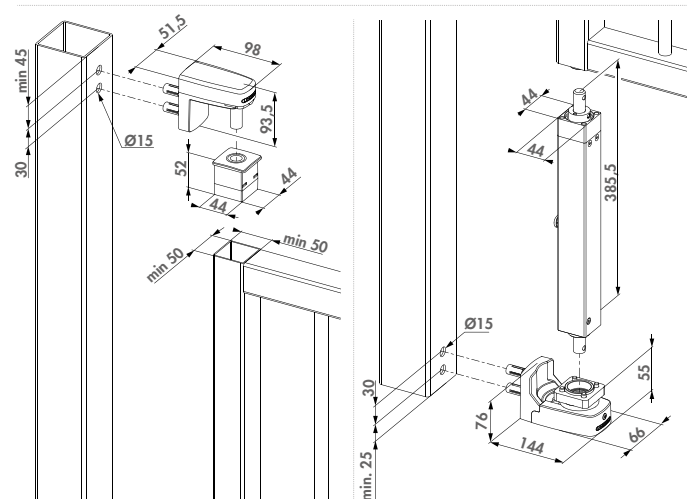

Bestelcode

INTERIO Hydraulische inbouw poortsluiter voor poorten tot 150 kg

Compatibele producten

INTERIO-
GROUND-9005

INTERIO-
WALL-9005