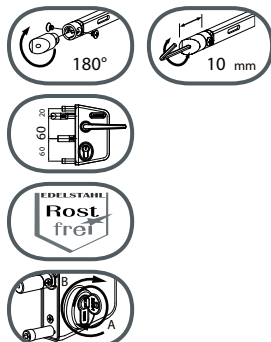

Aluminium sierslot met RVS binnenwerk voor draaiport

TYPE LAKY F2 SIERPOORTSLOT

Artikelnummers voor vierkante profielen

- LAKY30 F2** - Regelbaar □ 30 mm tot 40 mm
- LAKY40 F2** - Regelbaar □ 40 mm tot 50 mm
- LAKY50 F2** - Regelbaar □ 50 mm tot 60 mm

Artikelnummers voor platte profielen

- LAPY10 F2** - Regelbaar , 10 mm tot 20 mm

- De standaard kleur is ZILVER
- Tevens verkrijgbaar in de kleuren RAL 6005, RAL 6009, RAL 9005 en RAL9010
- De dag- en nachtschoot zijn 10 mm traploos verstelbaar
- Dagpen eenvoudig links en rechts omkeerbaar
- Dieptevergrendeling van de nachtpen 25 mm
- Sleutelbediening van de dagpen