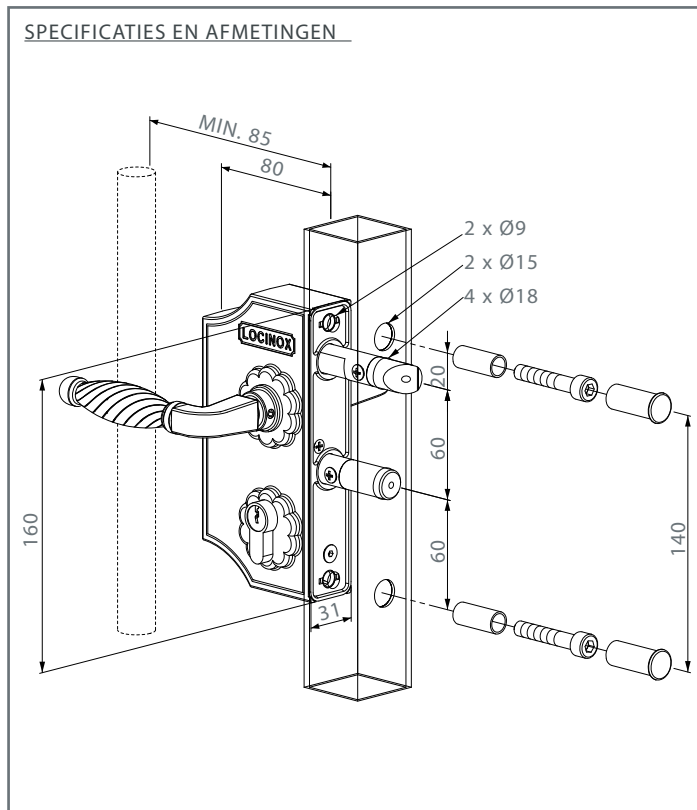

Aluminium sierslot met RVS binnenwerk voor draaiport

TYPE LAKY F2 SIERPOORTSLOT

Artikelnummers voor vierkante profielen

- LAKY30 F2** - Regelbaar □ 30 mm tot 40 mm
- LAKY40 F2** - Regelbaar □ 40 mm tot 50 mm
- LAKY50 F2** - Regelbaar □ 50 mm tot 60 mm

Artikelnummers voor platte profielen

- LAPY10 F2** - Regelbaar , 10 mm tot 20 mm

- De standaard kleur is ZILVER
- Tevens verkrijgbaar in de kleuren RAL 6005, RAL 6009, RAL 9005 en RAL9010
- De dag- en nachtschoot zijn 10 mm traploos verstelbaar
- Dagpen eenvoudig links en rechts omkeerbaar
- Dieptevergrendeling van de nachtpen 25 mm
- Sleutelbediening van de dagpen