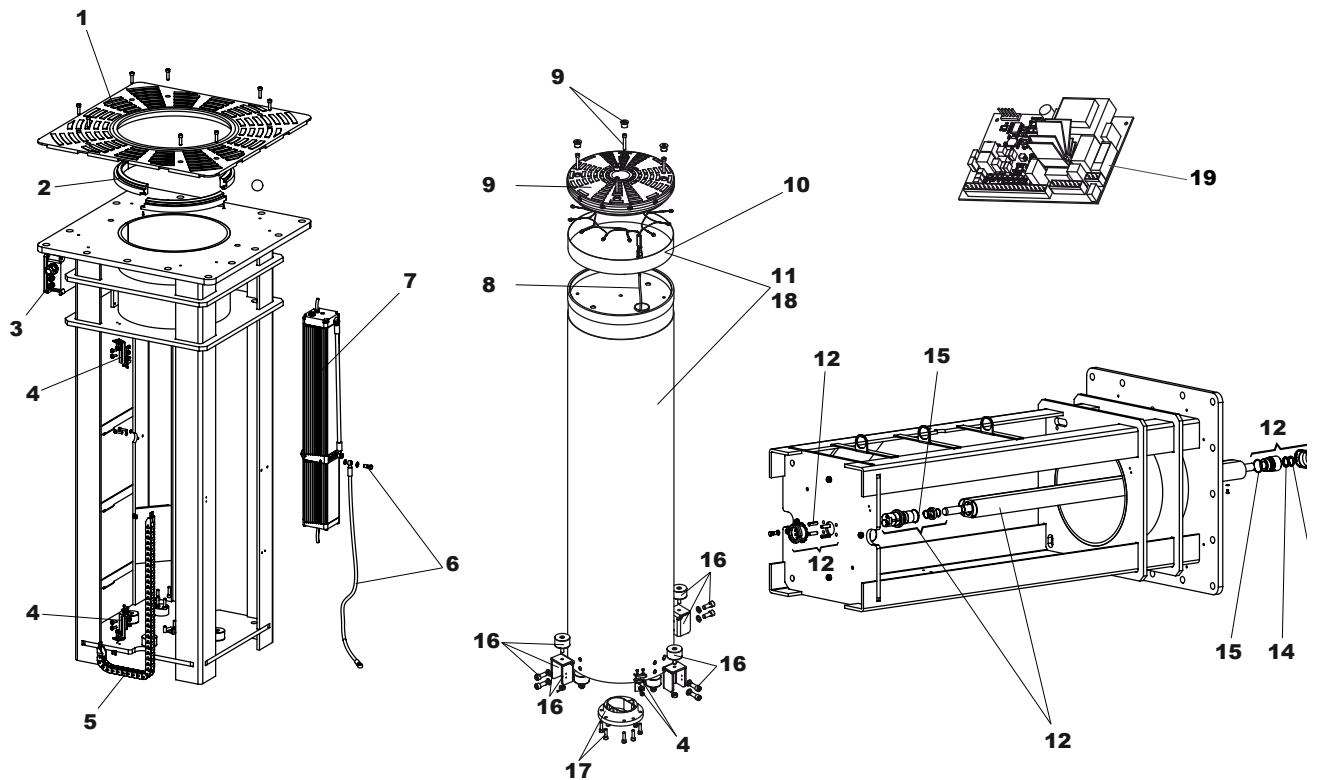

# J355 Anti-terreur verkeerscontrolepaal Faac

001	63000324		J355HA M30 TOP CROWN
002	63000301		J355HA M30 TOP BUSH
003	63000327		J355HA M30 ASSEMBLY WIRED
004	63000321		J355HA M30 LIMIT SWITCH KIT
005	63000319		J355HA M30 WIRED CHAIN
006	63000313		J355HA M30 FLEX TUBE
007	63000328		J355HA M30 HYDRAULIC UNIT
008	63000332		J355HA M30 LEDS CONNECTION WIRED
009	63000323		J355HA M30 HEAD BOLLARD
010	63000303		J3555HA WHITE REFLECTING STICKER
011	63000329		J355HA M30 CILINDER WITH STICKER
012	63000312		J355HA M30 PLUGGER ROD
013	63000143		PARKER A1 2025 P5008 (25x33x7/4) X 5 PCS.
014	63000142		PARKER HL 2533 P5008 (25x33x4,5/5) X 5 PCS.
015	63000148		O-RING 2,62X39,34 NB70 X 5 PCS.
016	63000322		J355HA END STOP PUFFERT ASS.
017	63000311		J355HA M30 GUIDE CARRIAGE
018	63000331		J355HA M30 CILINDER INOX WITH STICKER
019	63000223		JE275 BOLLARDS ELECTRONIC BOARD

**Part num.**  
63000332