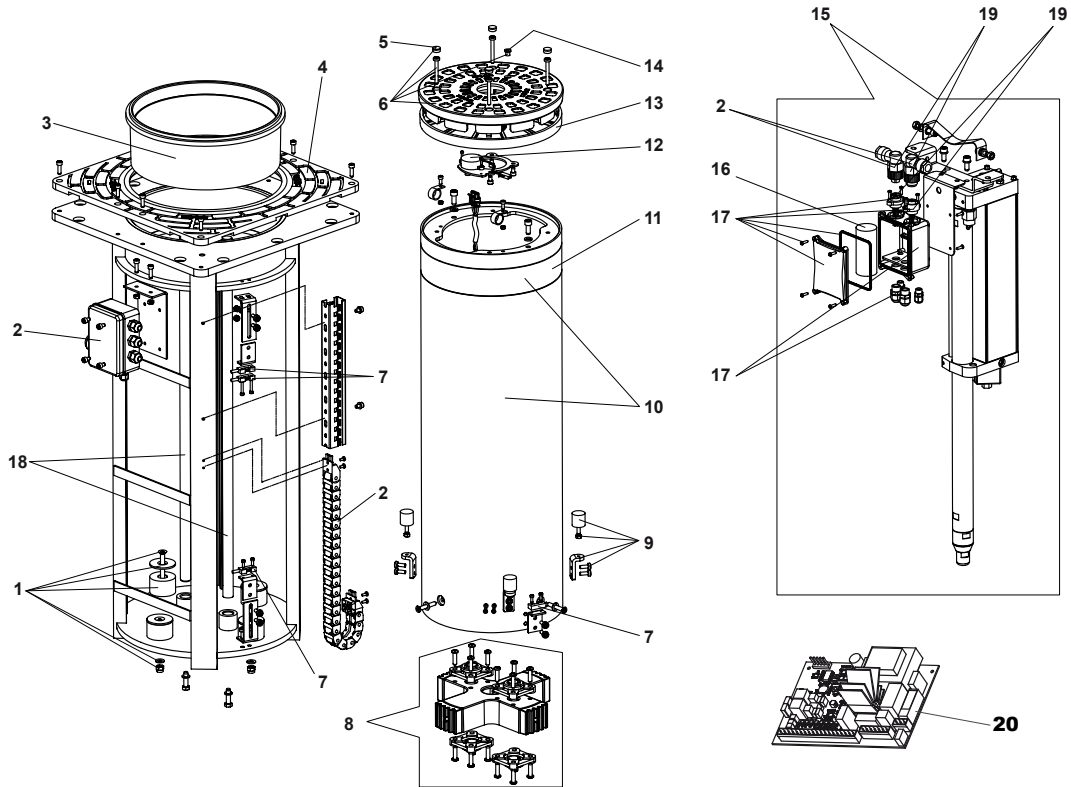

J275HA Verzinkbare verkeerscontrolepaa Faac

J275HA 800

000	J275HA_H800_	1	J275HA HYDRAULIC UNIT H800
001	63002205	4	POLYURETHAN SHOCK ABSORBER ASS.
002	63000957	1	J275HA ASSEMBLY WIRED H600
003	63002255	1	J275HA TOP BUSH
004	63002265	1	J275HA TOP CROWN
005	63002305	4	J275HA KAPSTO GPN300 V11 RAL 7004 CAP
006	63002235	1	J275 BOLLARD HEAD
007	63002215	1	J275HA LIMIT SWITCH KIT
008	63000896	1	J275HA GUIDE CARRIAGE
009	63002225	4	J275HA END STOP PUFFERT ASS.
010	63000936	1	J275HA CILINDER H800 WITH STICKER
011	63000167	1	J275HA YELLOW REFLECTING STICKER
012	63002295	1	J275HA WIRED BUZZER
013	63002285	1	J275HA LED LAMP
014	63000766	1	DIN 908 M8x1 PLUG
015	63002316	1	J275HA HYDRAULIC UNIT H800 '2012'
016	7601201	1	CAPACITOR PP 16MF-400V WIRES UNIP.250MM
017	63000178	1	J275HA NEW HYDRAULIC UNIT CONNECTION BOX
018	63002595	2	GUIDE ROD MOVING BOLLARD H800
019	63002655	1	J275HA H800 SPARE PARTS CONNECTOR KIT
020	63000223	1	JE275 BOLLARDS ELECTRONIC BOARD

J275HA 800 INOX

000	J275HA_H800_	1	J275HA HYDRAULIC UNIT H800
001	63002205	4	POLYURETHAN SHOCK ABSORBER ASS.
002	63000957	1	J275HA ASSEMBLY WIRED H600
003	63002255	1	J275HA TOP BUSH
004	63002265	1	J275HA TOP CROWN
005	63002305	4	J275HA KAPSTO GPN300 V11 RAL 7004 CAP
006	63002235	1	J275 BOLLARD HEAD
007	63002215	1	J275HA LIMIT SWITCH KIT
008	63000896	1	J275HA GUIDE CARRIAGE
009	63002225	4	J275HA END STOP PUFFERT ASS.
010	63000946	1	J275HA CILINDER H800 INOX WITH STICKER
011	63000167	1	J275HA YELLOW REFLECTING STICKER
012	63002295	1	J275HA WIRED BUZZER
013	63002285	1	J275HA LED LAMP
014	63000766	1	DIN 908 M8x1 PLUG
015	63002316	1	J275HA HYDRAULIC UNIT H800 '2012'
016	7601201	1	CAPACITOR PP 16MF-400V WIRES UNIP.250MM
017	63000178	1	J275HA NEW HYDRAULIC UNIT CONNECTION BOX
018	63002595	2	GUIDE ROD MOVING BOLLARD H800
019	63002655	1	J275HA H800 SPARE PARTS CONNECTOR KIT
020	63000223	1	JE275 BOLLARDS ELECTRONIC BOARD